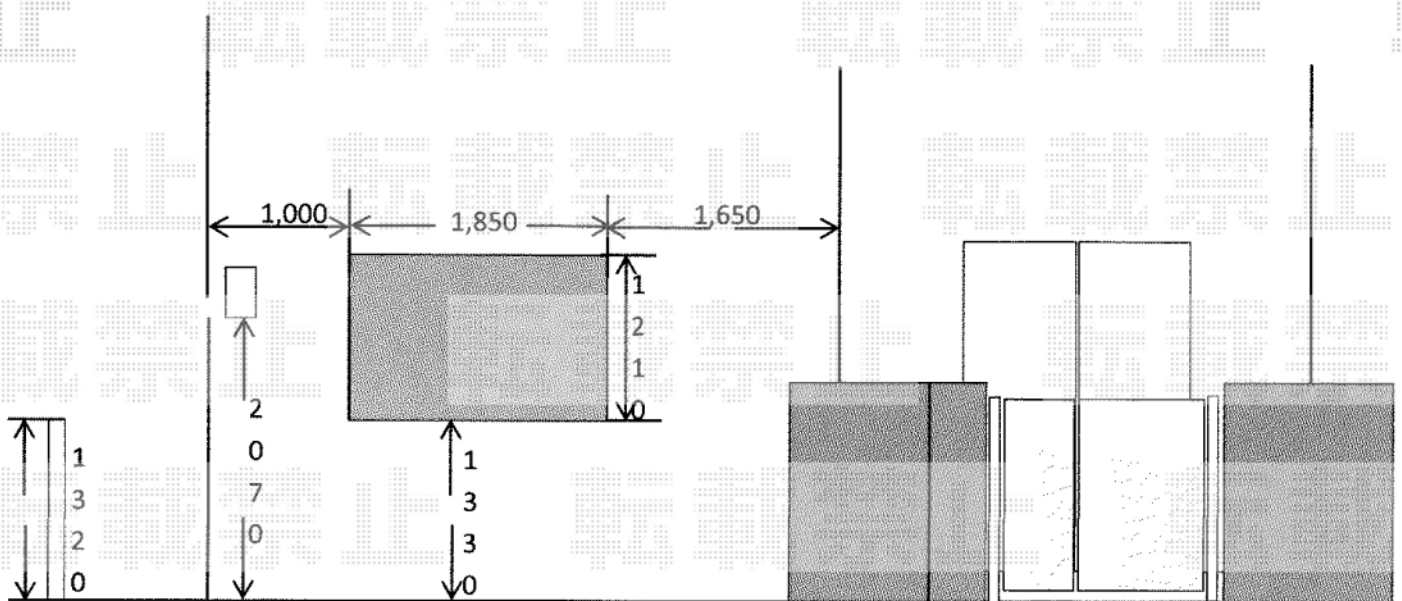

エクステリア商品 施工概略図

TOEX ジオーナ門扉 B4型 両開き親子 マテリアルカラー 柱使用
 扉1枚 (W×H) = (500mm・900mm×1,400mm)
 色： シャイングレー+クリエラスクA
 錠： プッシュプルUT錠 (錠色：【色未定】)
 開き： 内開き

担当者

酒井