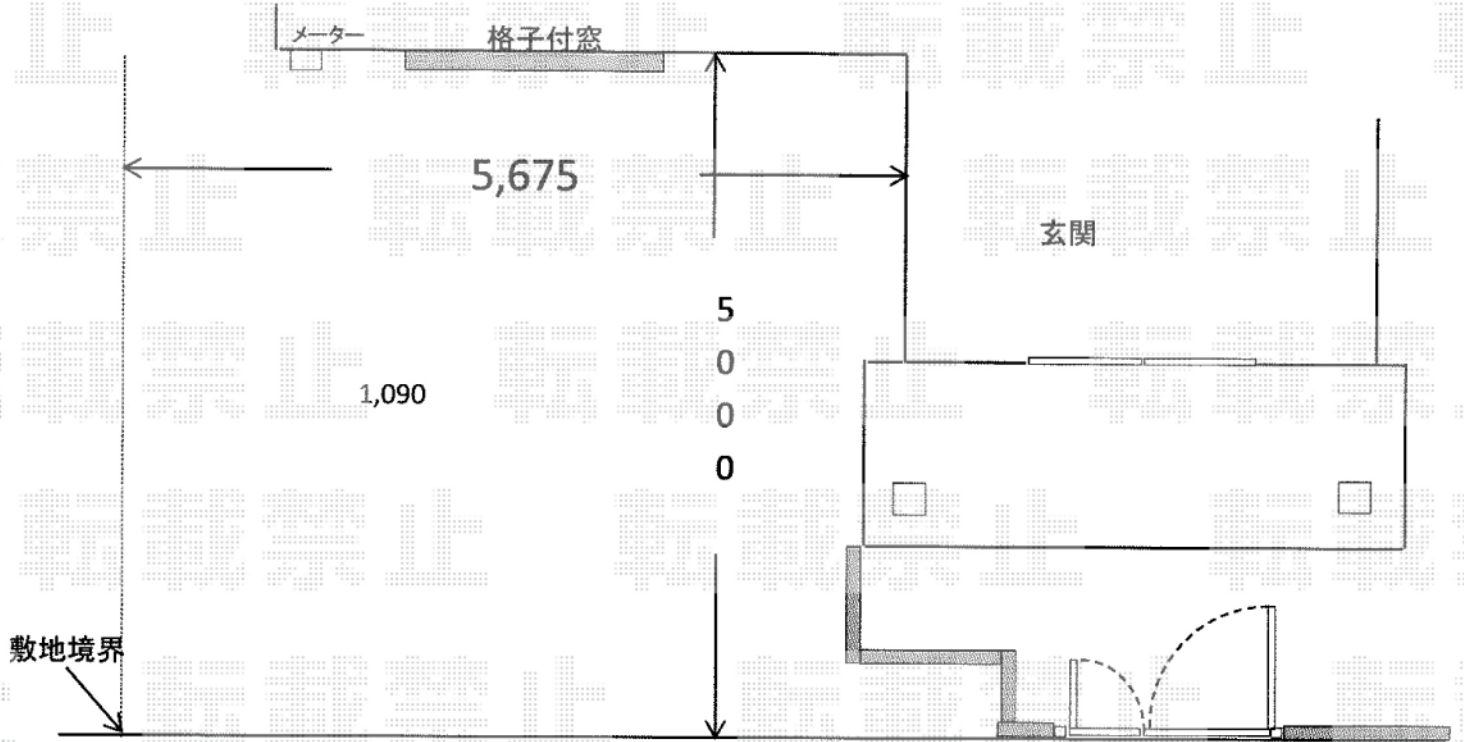

エクステリア商品 施工概略図

TOEX ジオーナ門扉 B4型 両開き親子 マテリアルカラー 柱使用
 扉1枚 (W×H) = (500mm・900mm×1,400mm)
 色： シャイングレー+クリエラスクA
 錠： プッシュプルUT錠 (錠色：【色未定】)
 開き： 内開き

担当者

酒井