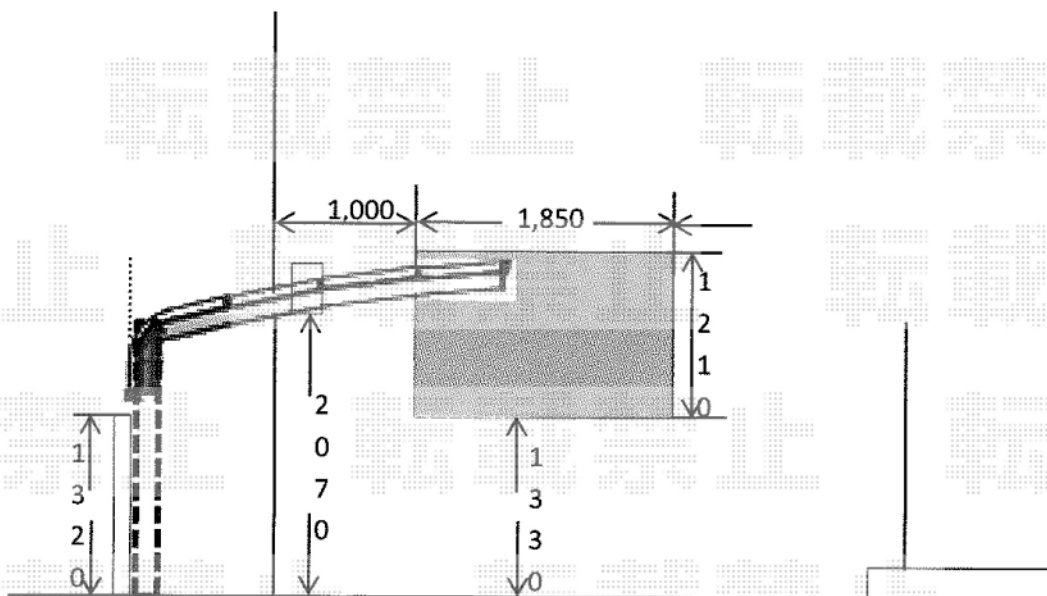

エクステリア商品 施工概略図

トステム テールポートシグマIII 積雪~20cm対応
 幅= 2,700mm
 奥行= 4,980mm
 色: ブロンズ
 屋根材: ポリカーボネート (ブラウン)
 柱仕様: ロング柱23仕様 (有効高 約2,300mm)

担当者

酒井