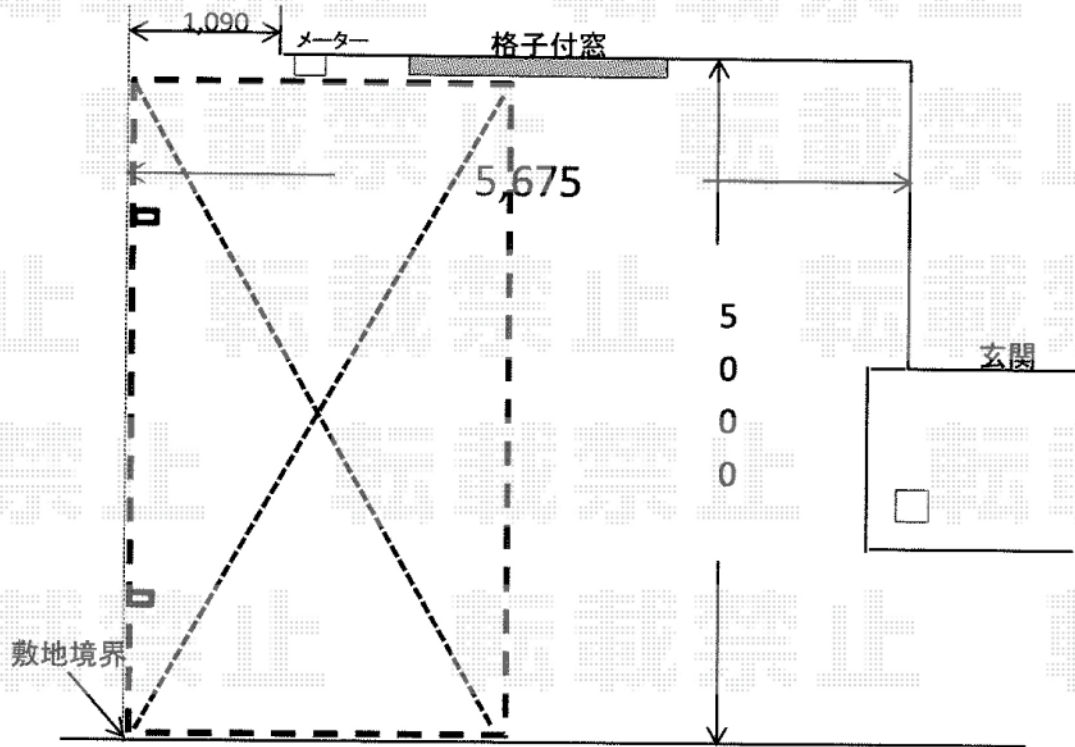

エクステリア商品 施工概略図

トステム テールポートシグマIII 積雪~20cm対応
 幅= 2,700mm
 奥行= 4,980mm
 色: ブロンズ
 屋根材: ポリカーボネート (ブラウン)
 柱仕様: ロング柱23仕様 (有効高 約2,300mm)

担当者

酒井