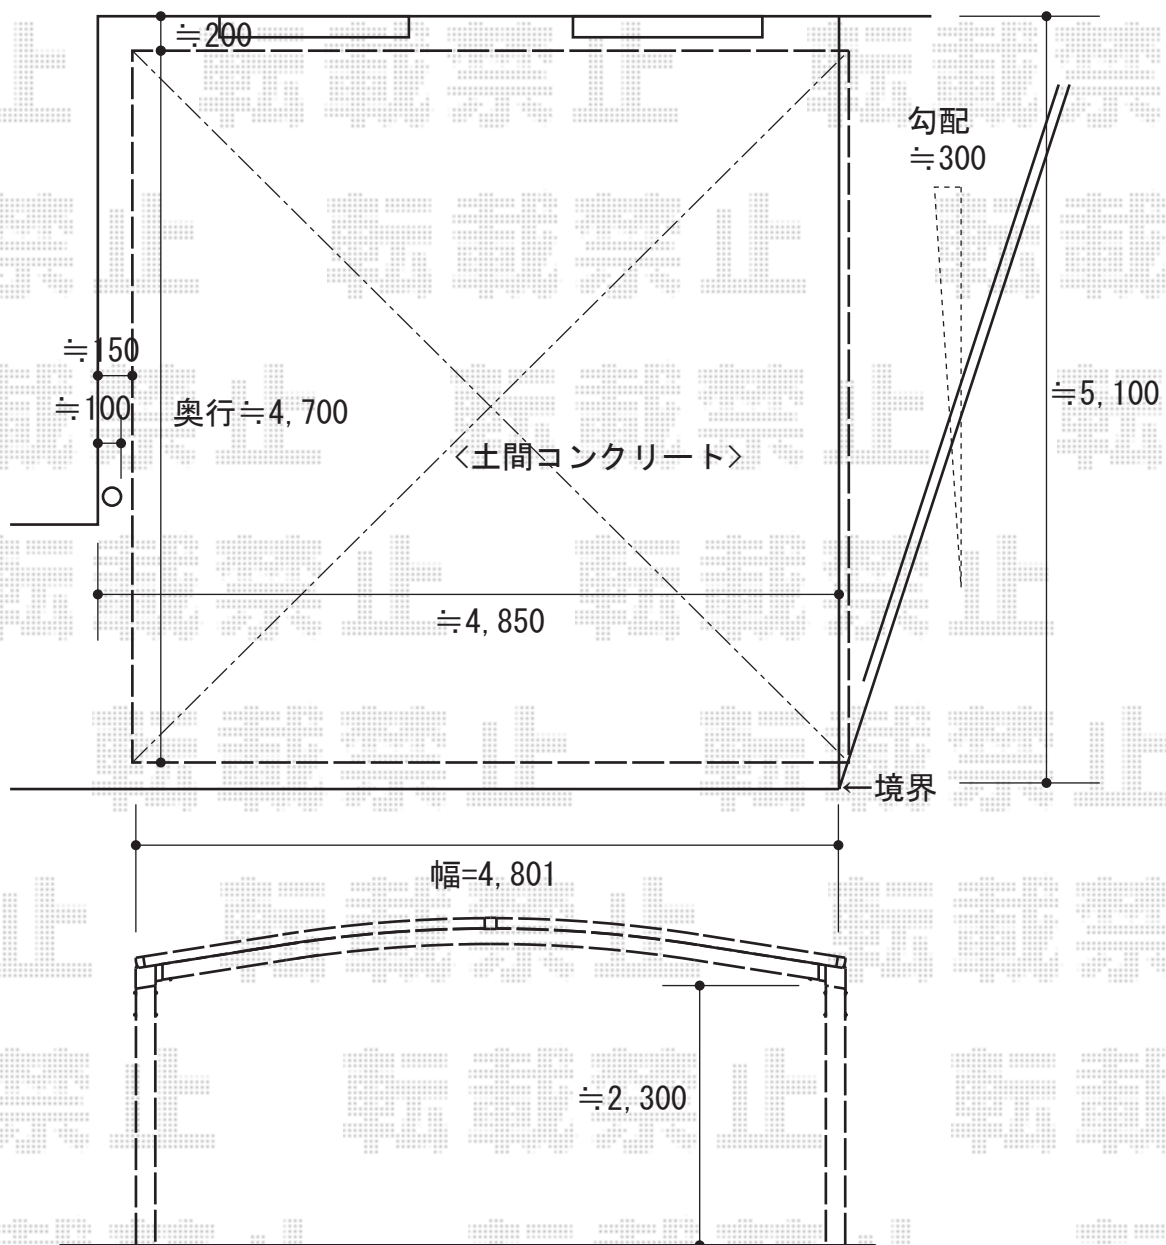

カーポート 施工概略図

YKK AP レイナツインポートグラン 積雪~20cm対応
幅= 4,801mm
奥行= 5,052mm
色 : プラチナステン
屋根材 : ポリカーボネート (アースブルー)
柱仕様 : ハイルフ柱仕様 (有効高 約2,350mm)

担当者

谷岡