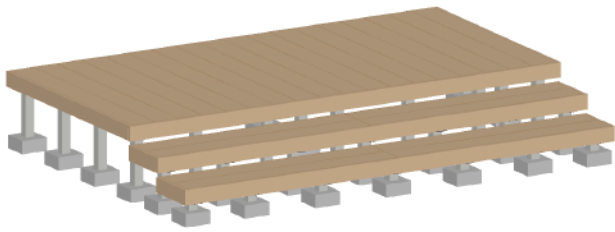

ウッドデッキ 施工概略図

YKK AP リウッドデッキ 200  
 間口=2.0間 (3,651mm)  
 出幅=6尺 (1,820mm)  
 色：ホワイトブラウン  
 床板：縦貼り  
 束柱：Tタイプ (400~550mm) (色【プラチナステン】)

YKK AP 段床セット2段 正面タイプ  
 間口=2間用  
 高さ=2段  
 色：ホワイトブラウン  
 追加部材：束柱Tタイプ2本入り×2セット