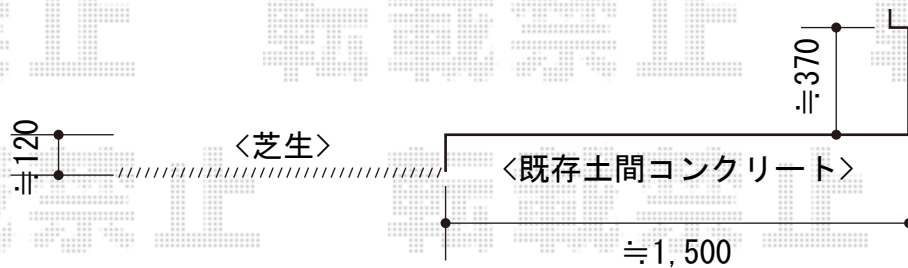

ウッドデッキ 施工概略図

YKK AP リウッドデッキ 200  
 間口=2.0間 (3,651mm)  
 出幅=6尺 (1,820mm)  
 色：ホワイトブラウン  
 床板：縦貼り  
 束柱：Tタイプ (400~550mm) (色【プラチナステン】)

YKK AP 段床セット2段 正面タイプ  
 間口=2間用  
 高さ=2段  
 色：ホワイトブラウン  
 追加部材：束柱Tタイプ2本入り×2セット