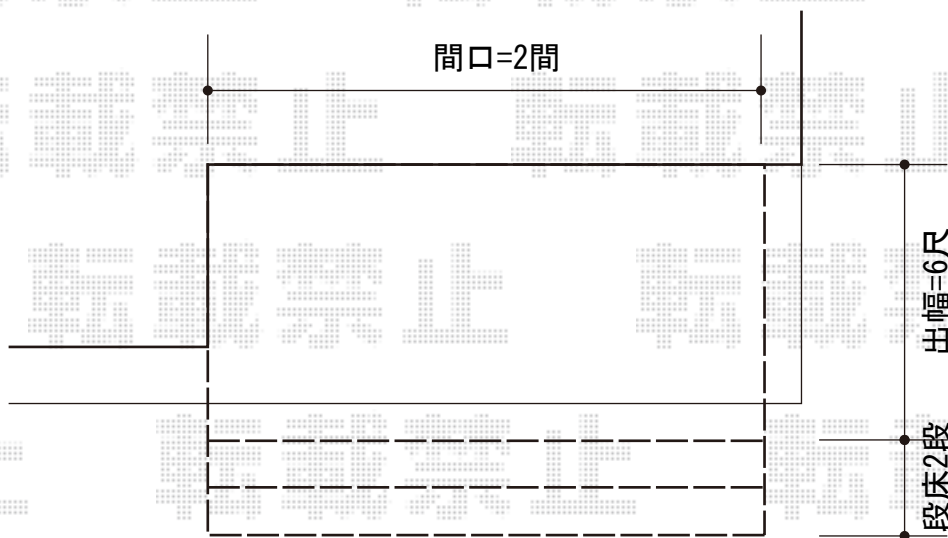

ウッドデッキ 施工概略図

YKK AP リウッドデッキ 200  
 間口=2.0間 (3,651mm)  
 出幅=6尺 (1,820mm)  
 色：ホワイトブラウン  
 床板：縦貼り  
 束柱：Tタイプ (400~550mm) (色【プラチナステン】)

YKK AP 段床セット2段 正面タイプ  
 間口=2間用  
 高さ=2段  
 色：ホワイトブラウン  
 追加部材：束柱Tタイプ2本入り×2セット

担当者

伏見