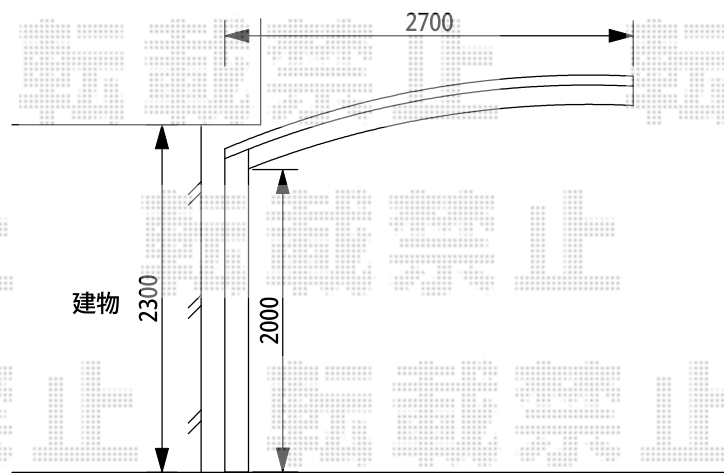

レイナポートグラン 積雪～20cm対応

YKK AP レイナポートグラン 積雪～20cm対応
 幅= 2,700mm
 奥行= 5,052mm
 色: カームブラック
 屋根材: 熱線遮断ポリカーボネート (アースブルーマット調)
 柱仕様: 標準柱仕様 (有効高 約2,000mm)

担当者	酒井
-----	----