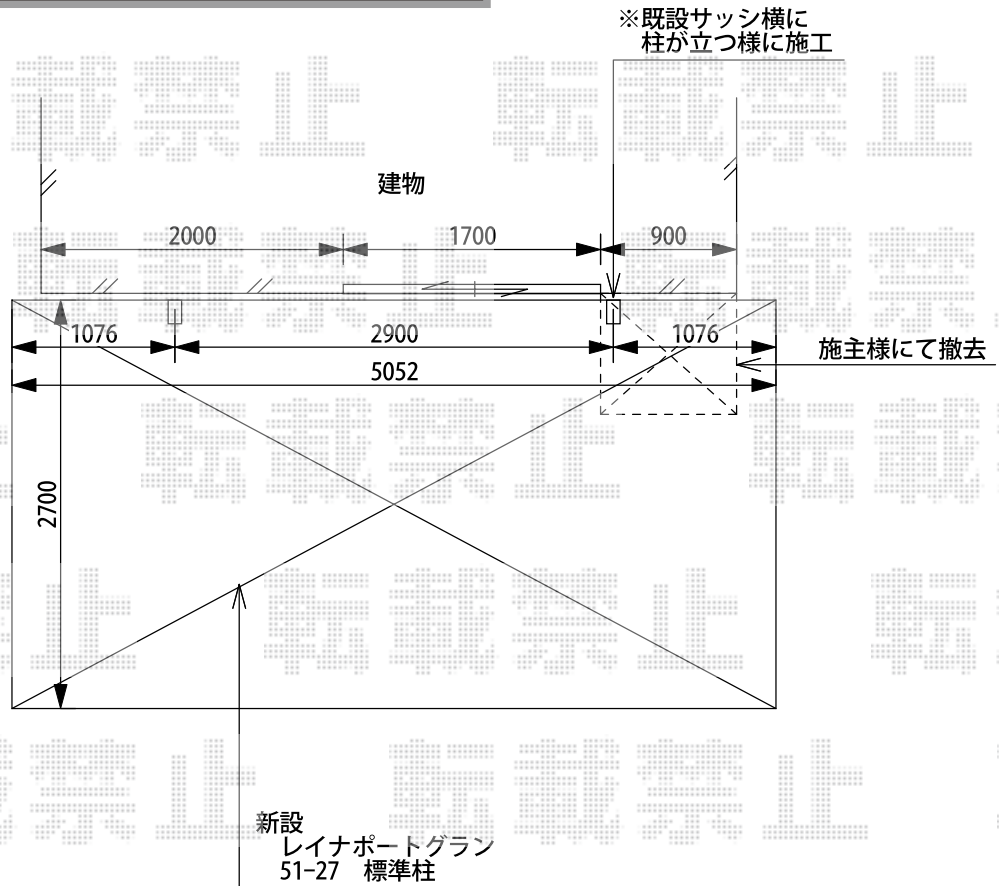

レイナポートグラン 積雪～20cm対応

YKK AP レイナポートグラン 積雪～20cm対応
 幅= 2,700mm
 奥行= 5,052mm
 色: カームブラック
 屋根材: 熱線遮断ポリカーボネート (アースブルーマット調)
 柱仕様: 標準柱仕様 (有効高 約2,000mm)

担当者	酒井
-----	----