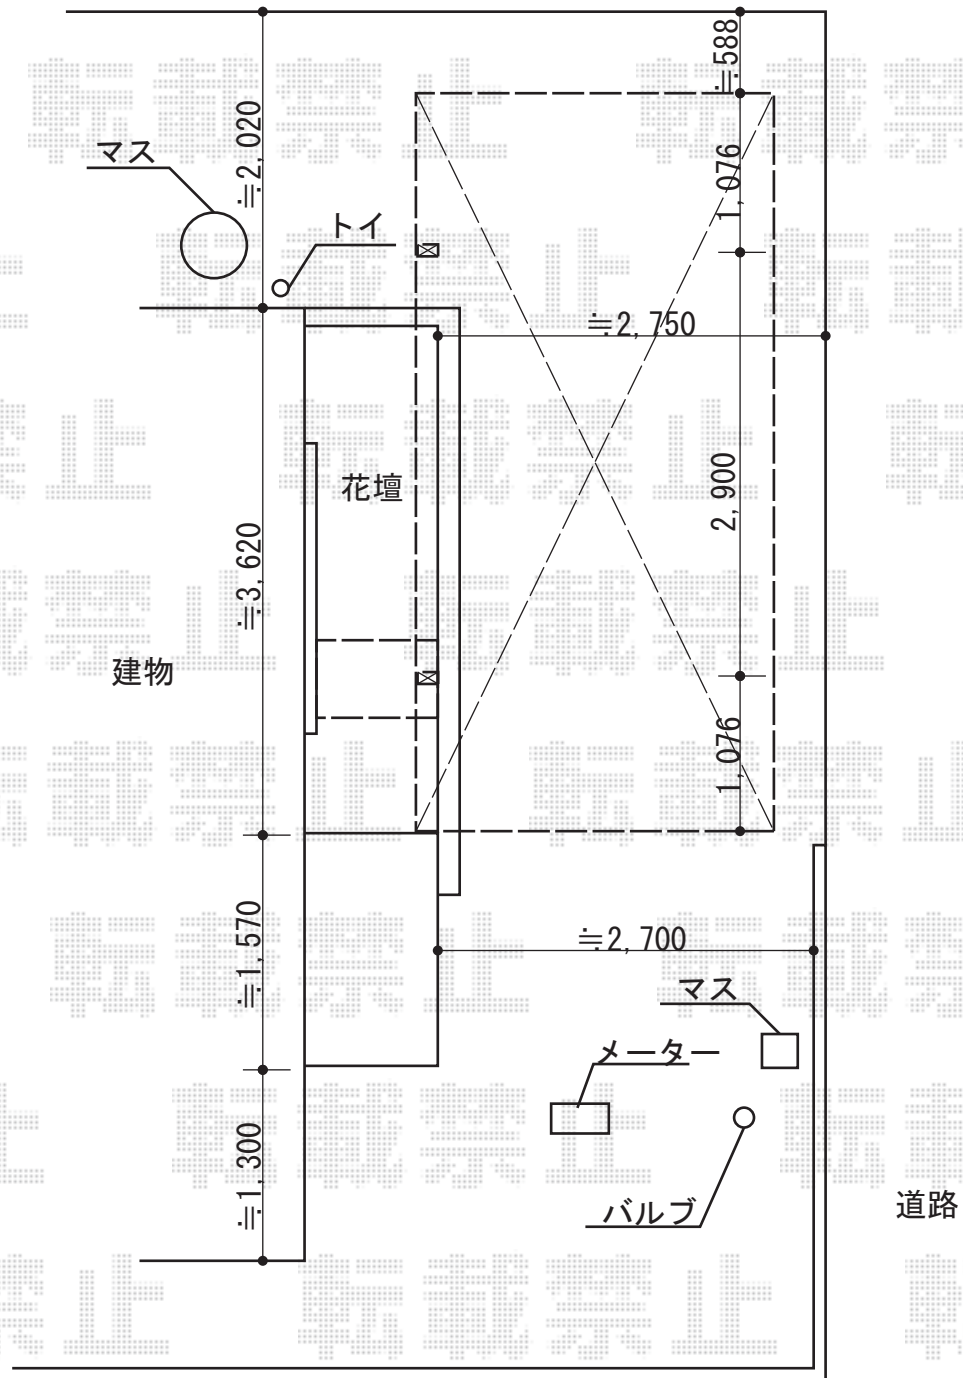

カーポート 施工概略図

Value Select プレシオスポーツ 積雪~20cm対応
幅= 2,400mm
奥行= 5,052mm
色: ノーブルステン
屋根材: 熱線遮断ポリカーボネート (スカイブルーマット調)
柱仕様: 標準柱仕様 (有効高 約1,800mm)

担当者 西村