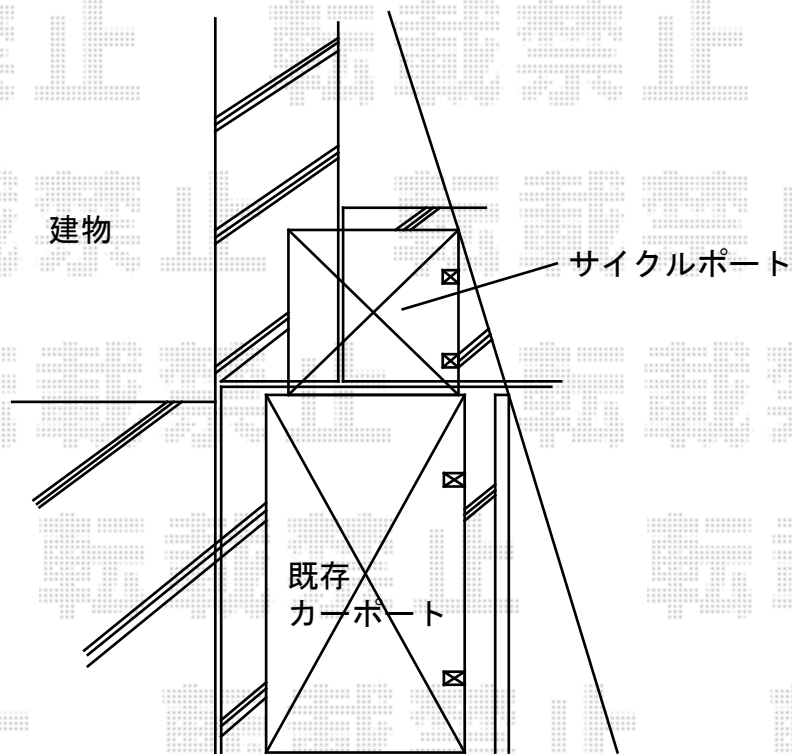

カーポート 施工概略図

YKK AP レイナポートグランミニ 積雪～20cm対応
幅=2,100mm
奥行=2,188mm
色：ホワイト
屋根材：熱線遮断ポリカーボネート(トーマイマツト)
柱仕様：標準柱仕様(有効高 約1,814mm)

担当者

谷岡