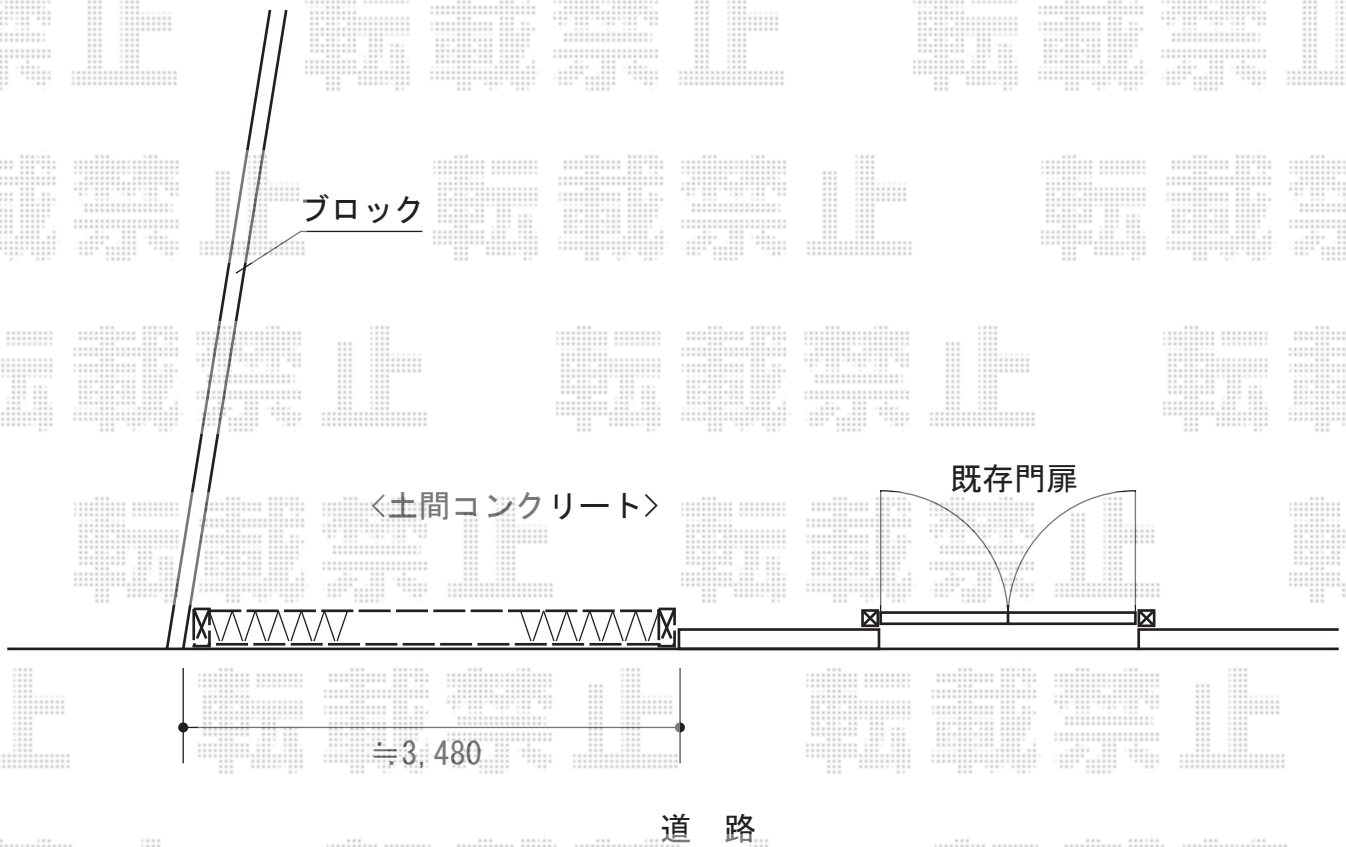

カーゲート 施工概略図

Value Select トリップゲート RC型 ノンレール 片開き 34S
開口幅= 3,342mm
全幅= 3,442mm
たたみ幅= 479.5mm
高さ= 1,200mm
色： ダークブロンズ
キャスター数： 2箇所
落棒数： 2本

担当者

松保