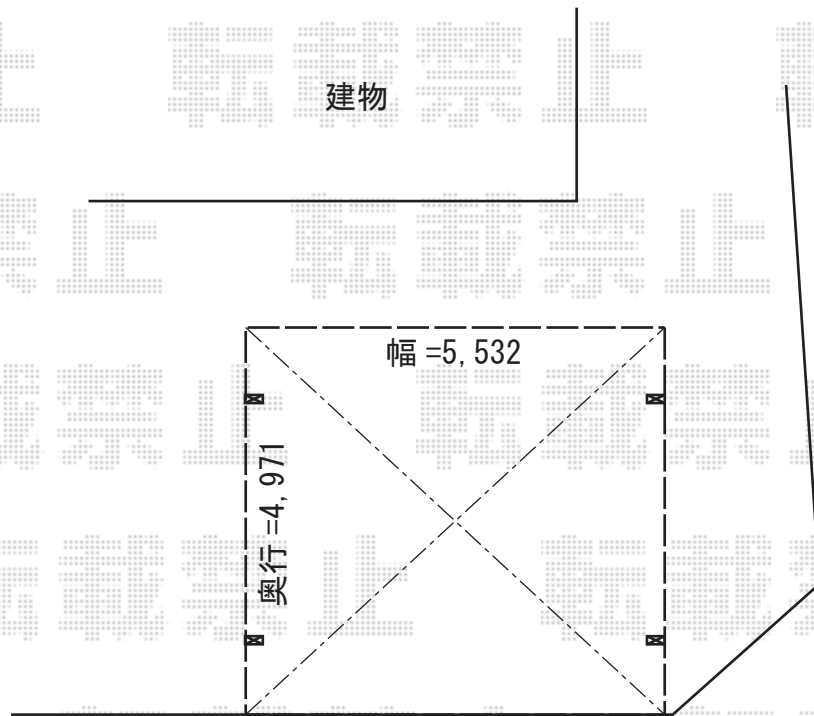

カーポート 施工概略図

トステム エックススーフ ワイド 積雪～20cm対応
幅= 5,532mm
奥行= 4,971mm
色： シャイングレー
屋根材： ポリカーボネート（ブルースモーク）
柱仕様： 標準柱仕様（有効高 約2,000mm）

担当者

谷岡