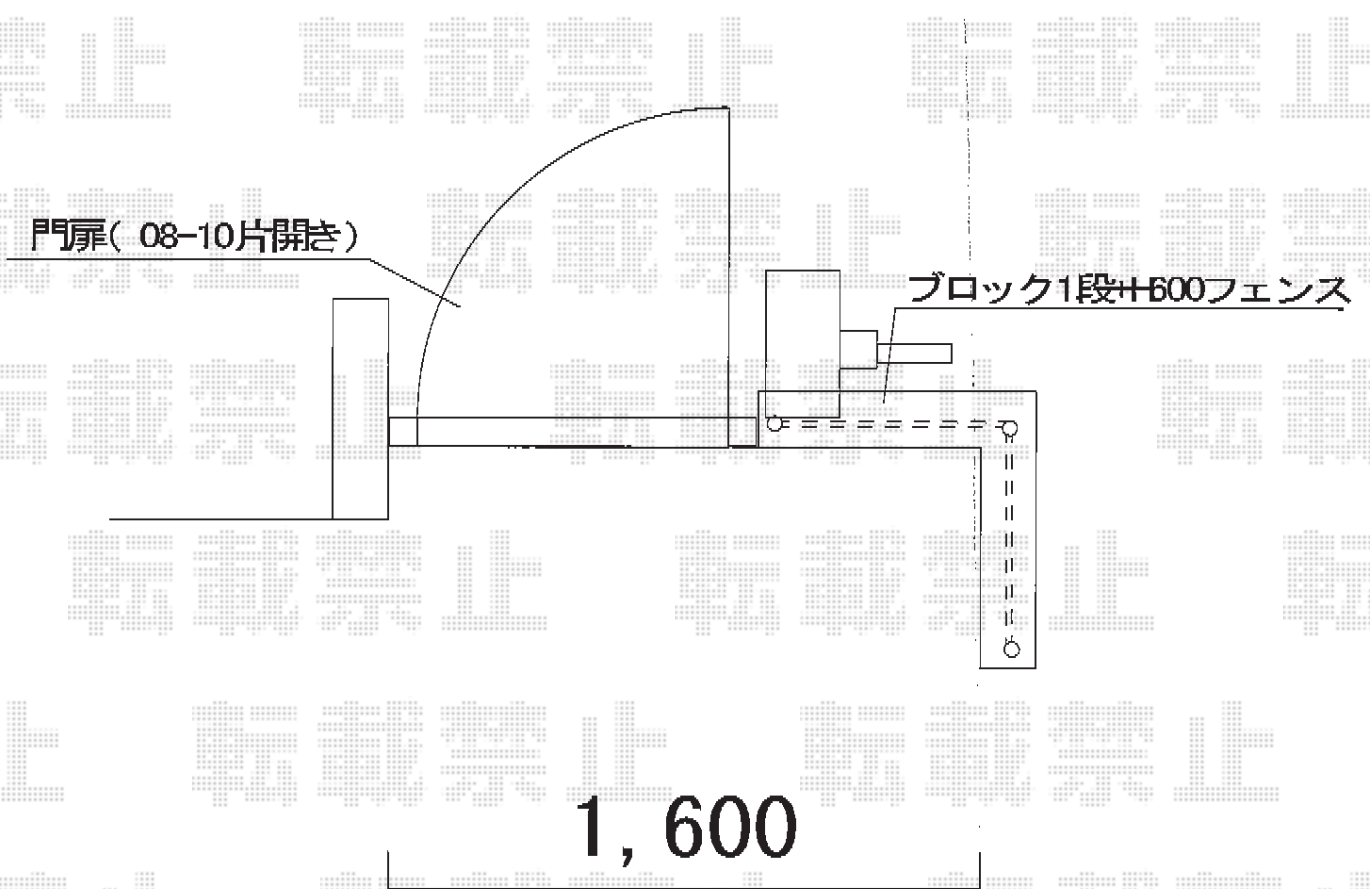

門扉 施工概略図

YKK AP ラヴェール門扉1型 片開き 門柱使用
扉1枚 (W×H) = (800mm×1,000mm)
色：カームブラック
錠：ハンドル錠C16型
開き：内開き

担当者

松保