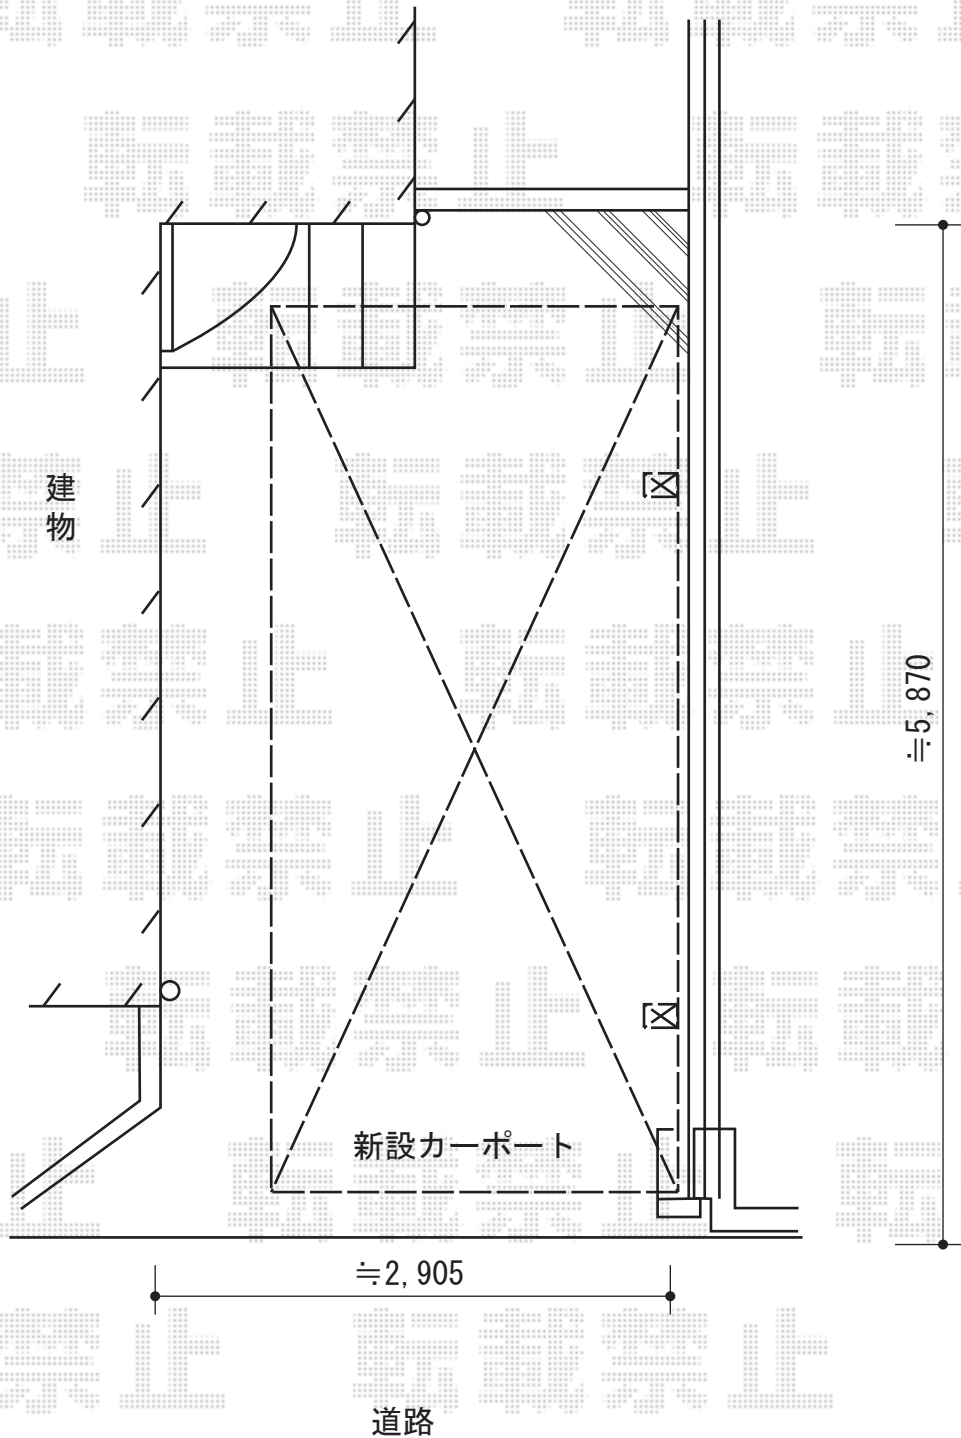

# カーポート 施工概略図

YKK AP レイナポートグラン 積雪~20cm対応  
幅=2,400mm  
奥行=5,052mm  
色：ブラウン  
屋根材：熱線遮断ポリカーボネート（トーマイマット/すりガラス調）  
柱仕様：ハイルフ柱仕様（有効高 約2,350mm）

担当者	柘田
-----	----