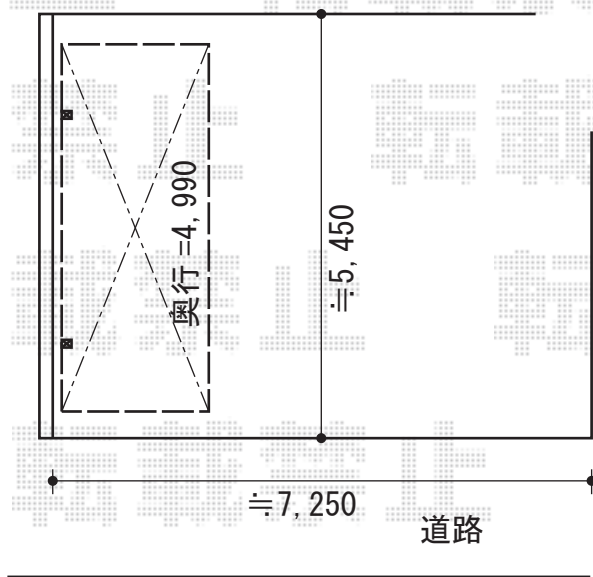

# カーポート 施工概略図

三協アルミ M. シェード 積雪～20cm対応  
幅= 1,931mm  
奥行= 4,990mm  
色： サンシルバー  
屋根材： ポリカーボネート（クリア）  
柱仕様： 標準柱仕様（2,300mm）

担当者

谷岡