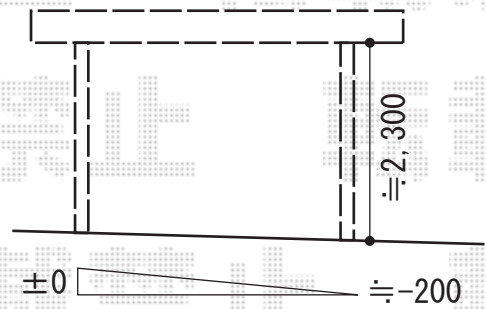

# カーポート 施工概略図

三協アルミ M. シェード 積雪～20cm対応  
幅= 1,931mm  
奥行= 4,990mm  
色： サンシルバー  
屋根材： ポリカーボネート（クリア）  
柱仕様： 標準柱仕様（2,300mm）

担当者

谷岡