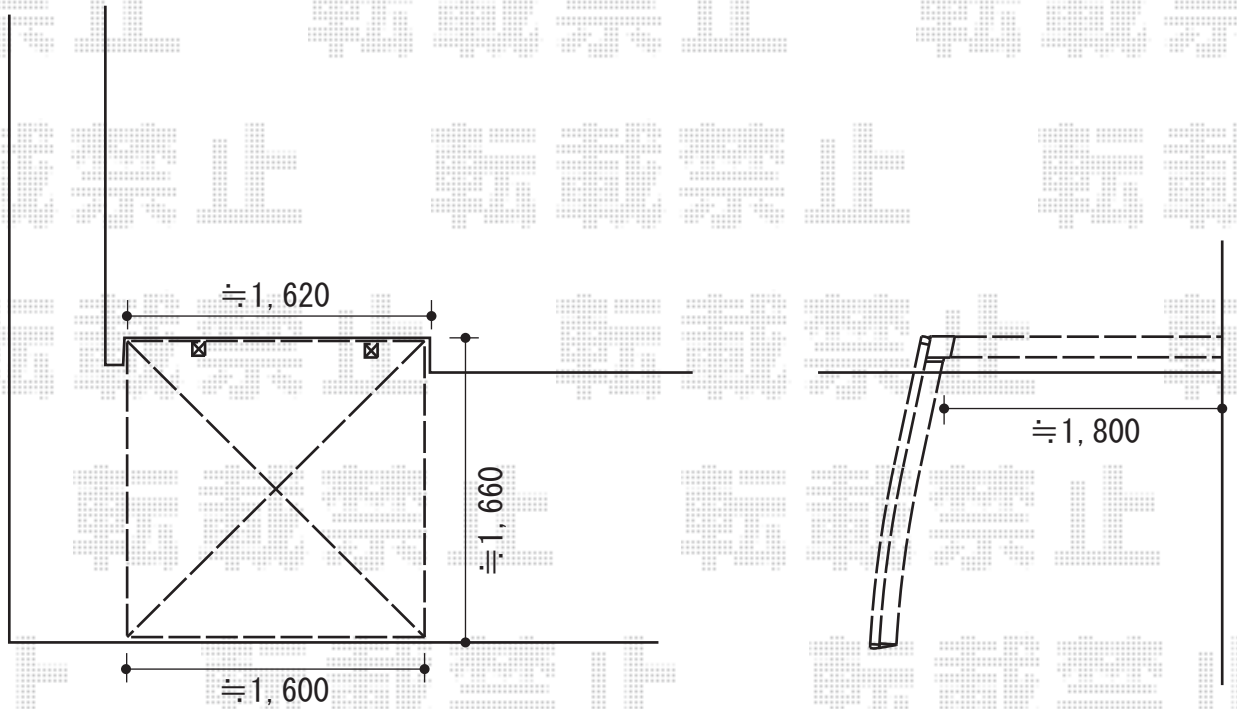

カーポート 施工概略図

YKK AP レイナポートグランミニ 積雪~20cm対応
幅= 2,100mm
奥行= 2,188mm
色： カームブラック
屋根材： ポリカーボネート（アースブルー）
柱仕様： 標準柱仕様（有効高 約1,814mm）

担当者

谷岡