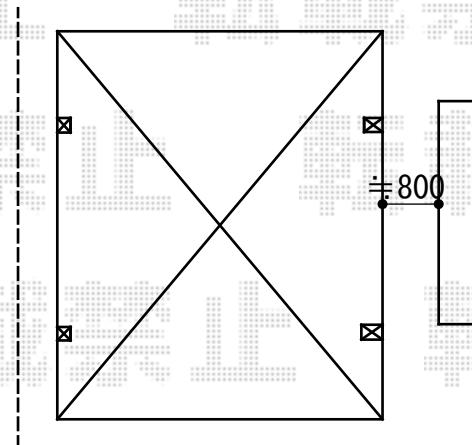

カーポート 施工概略図

YKK AP レイナツインポートグラン 積雪~20cm対応
幅= 4,185mm
奥行= 5,400mm
色: ブラウン
屋根材: ポリカーボネート (スモークブラウン)
柱仕様: 標準柱仕様 (有効高 約2,000mm)

担当者

谷岡