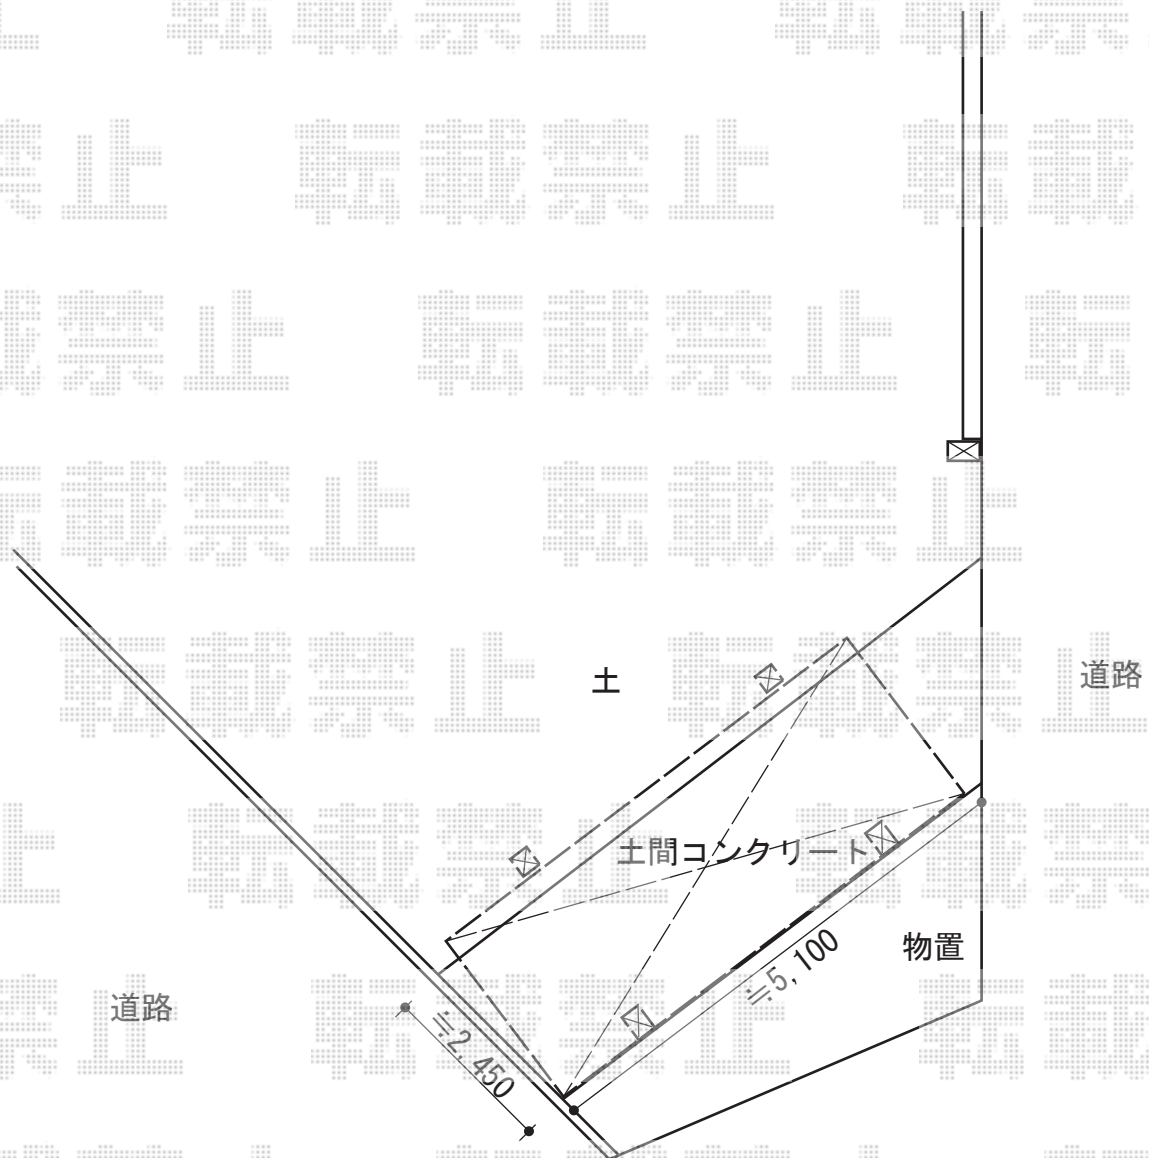

カーポート 施工概略図

YKK AP レイナポートグラン 積雪～20cm対応
幅= 2,550mm
奥行= 5,052mm
色： カームブラック
屋根材： 熱線遮断ポリカーボネート（アースブルーマット調）
柱仕様： ハイロング柱仕様（有効高 約2,800mm）

YKK AP 着脱式サポート柱 2本入り
色： カームブラック
柱仕様： ハイロング柱仕様
数量： 1セット

担当者

谷岡