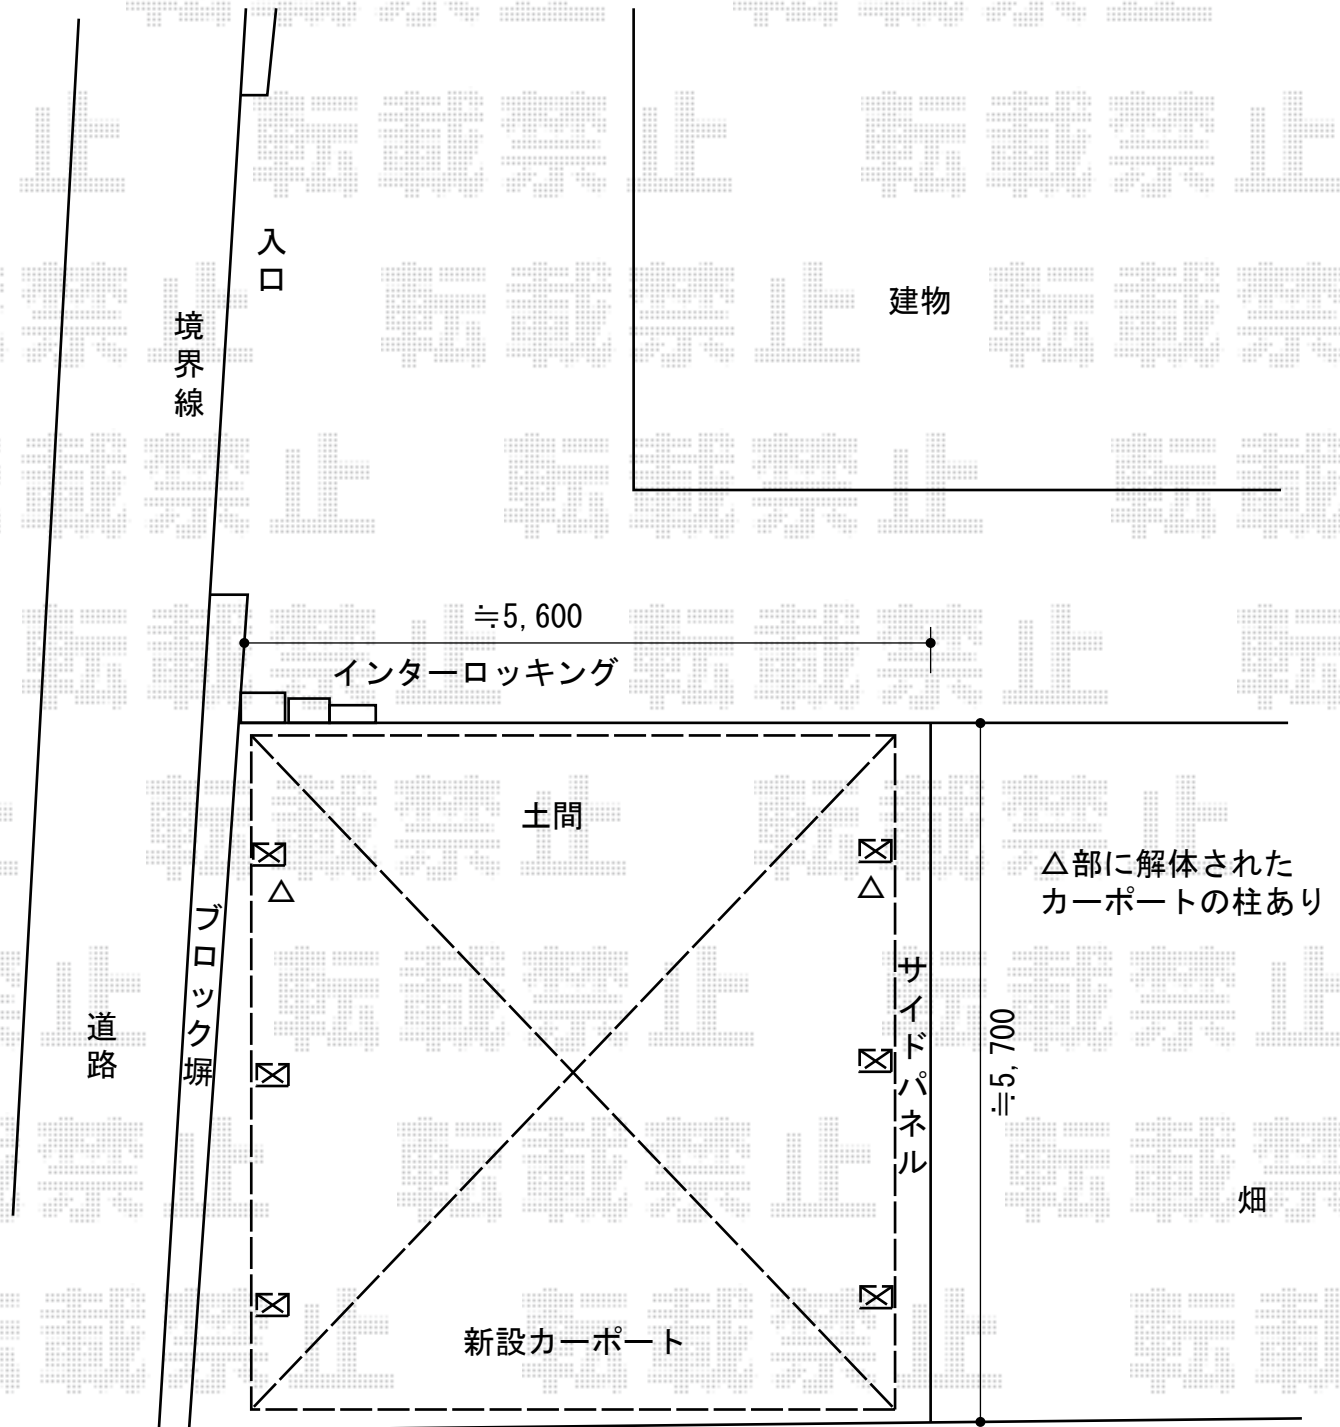

カーポート 施工概略図

トステム テールポートシグマIII 1500 ワイド 積雪~50cm対応
 幅=5,436mm
 奥行=5,600mm
 色：オータムブラウン
 屋根材：熱線吸収ポリカーボネート（ライトブルーマット調）
 柱仕様：ロング柱23仕様（有効高 約2,300mm）

トステム テールポートシグマIII 1500 サイドパネル(片側分)
 奥行サイズ：56タイプ用
 高さ：H1,000×1段
 色：オータムブラウン
 パネル材：熱線吸収アクアポリカーボネート（ライトブルー）
 間柱：4本