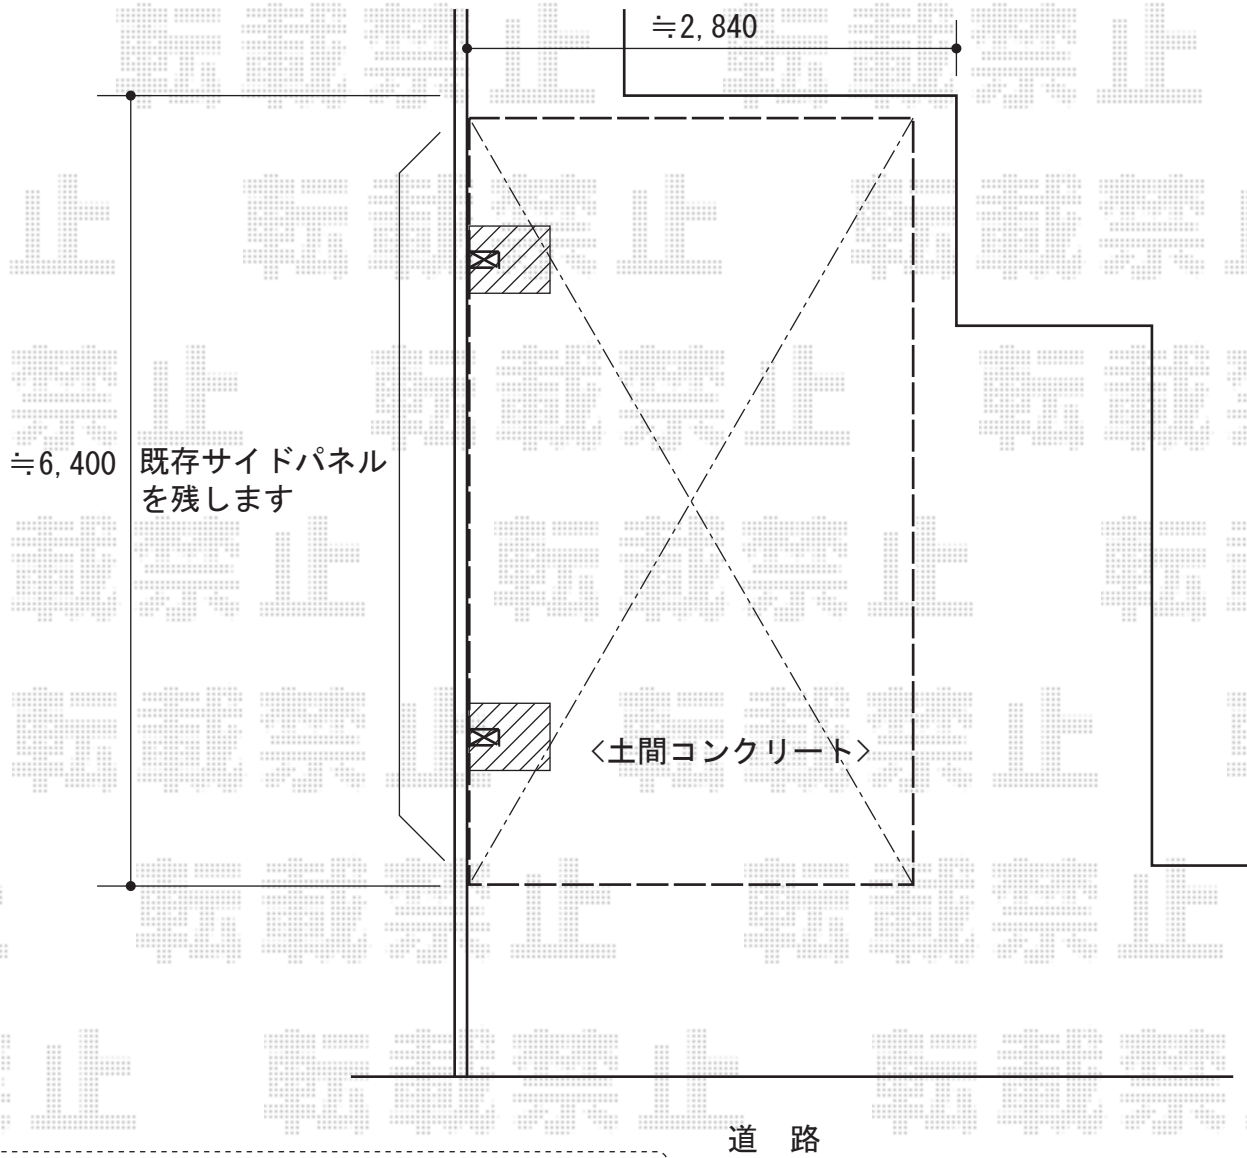

カーポート 施工概略図

Value Select プレシオスポーツ 積雪～20cm対応
 幅= 2,700mm
 奥行= 5,052mm
 色：ノーブルステン
 屋根材：ポリカーボネート（ガラスマット）
 柱仕様：標準柱仕様（有効高 約1,800mm）

担当者	西村
-----	----