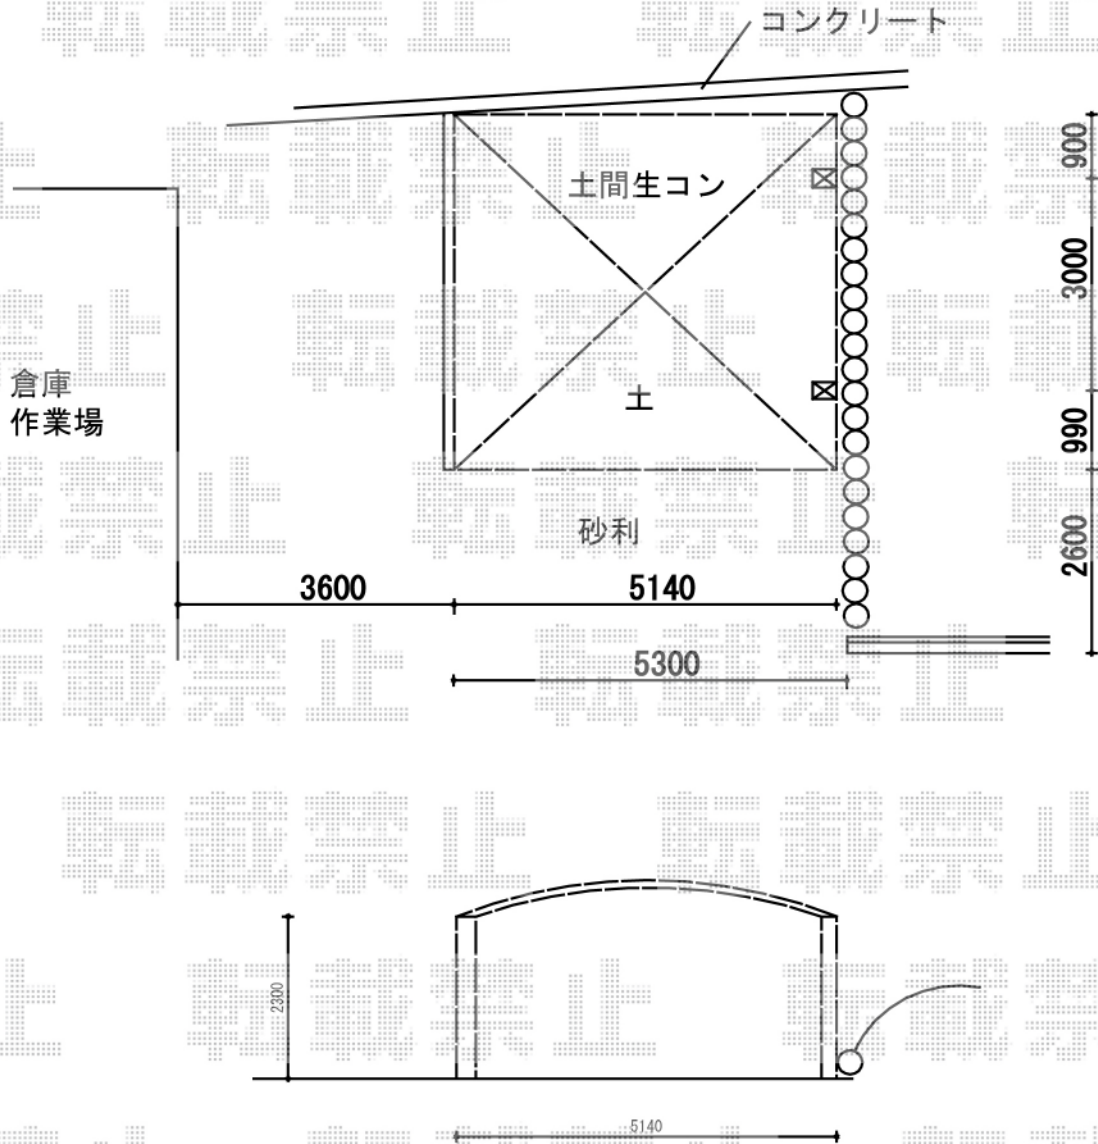

# カーポート 施工概略図

トステム カーブポートシグマIII ワイド 積雪~20cm対応  
幅= 5,140mm  
奥行= 4,980mm  
色： シャイングレー  
屋根材： 熱線吸収ポリカーボネート（ライトブルーマット調）  
柱仕様： ロング柱23仕様（有効高 約2,300mm）

担当者

酒井