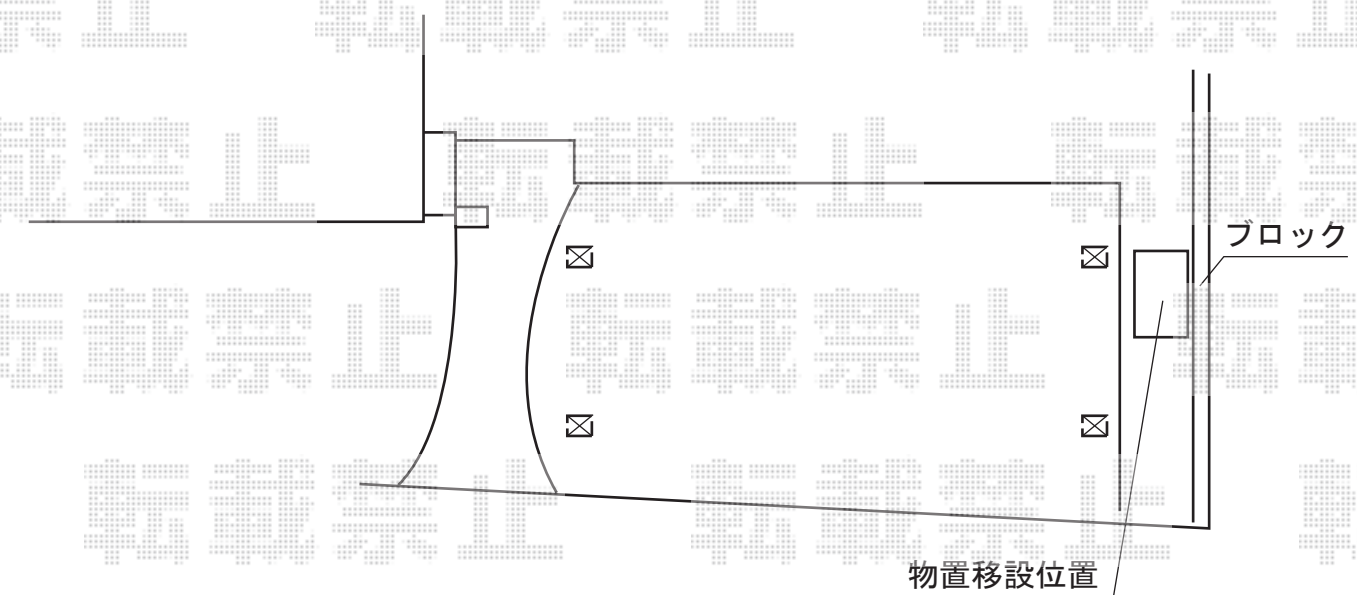

# カーポート 施工概略図

YKK AP レオンポートneo 2台用 角柱4本 標準鼻隠し 積雪~50cm対応  
幅= 5,511mm  
奥行= 5,966mm  
色： プラチナステン  
屋根材： スチール折板（ペフ無/t=0.6）  
柱仕様： 標準柱仕様（有効高 約2,350mm）  
横材： なし

担当者

栢田