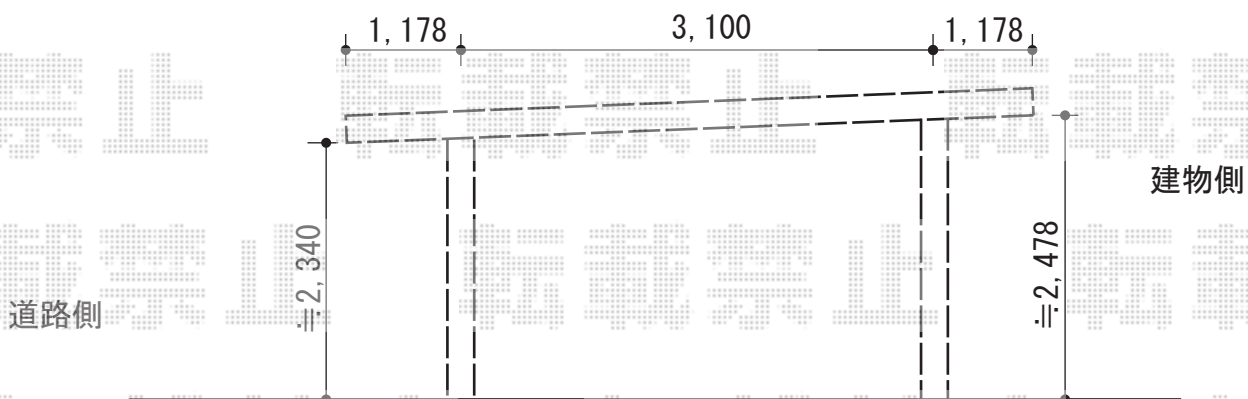

# カーポート 施工概略図

YKK AP レオンポートneo 2台用 角柱4本 標準鼻隠し 積雪~50cm対応  
幅= 5,511mm  
奥行= 5,966mm  
色： プラチナステン  
屋根材： スチール折板（ペフ無/t=0.6）  
柱仕様： 標準柱仕様（有効高 約2,350mm）  
横材： なし

担当者

栢田