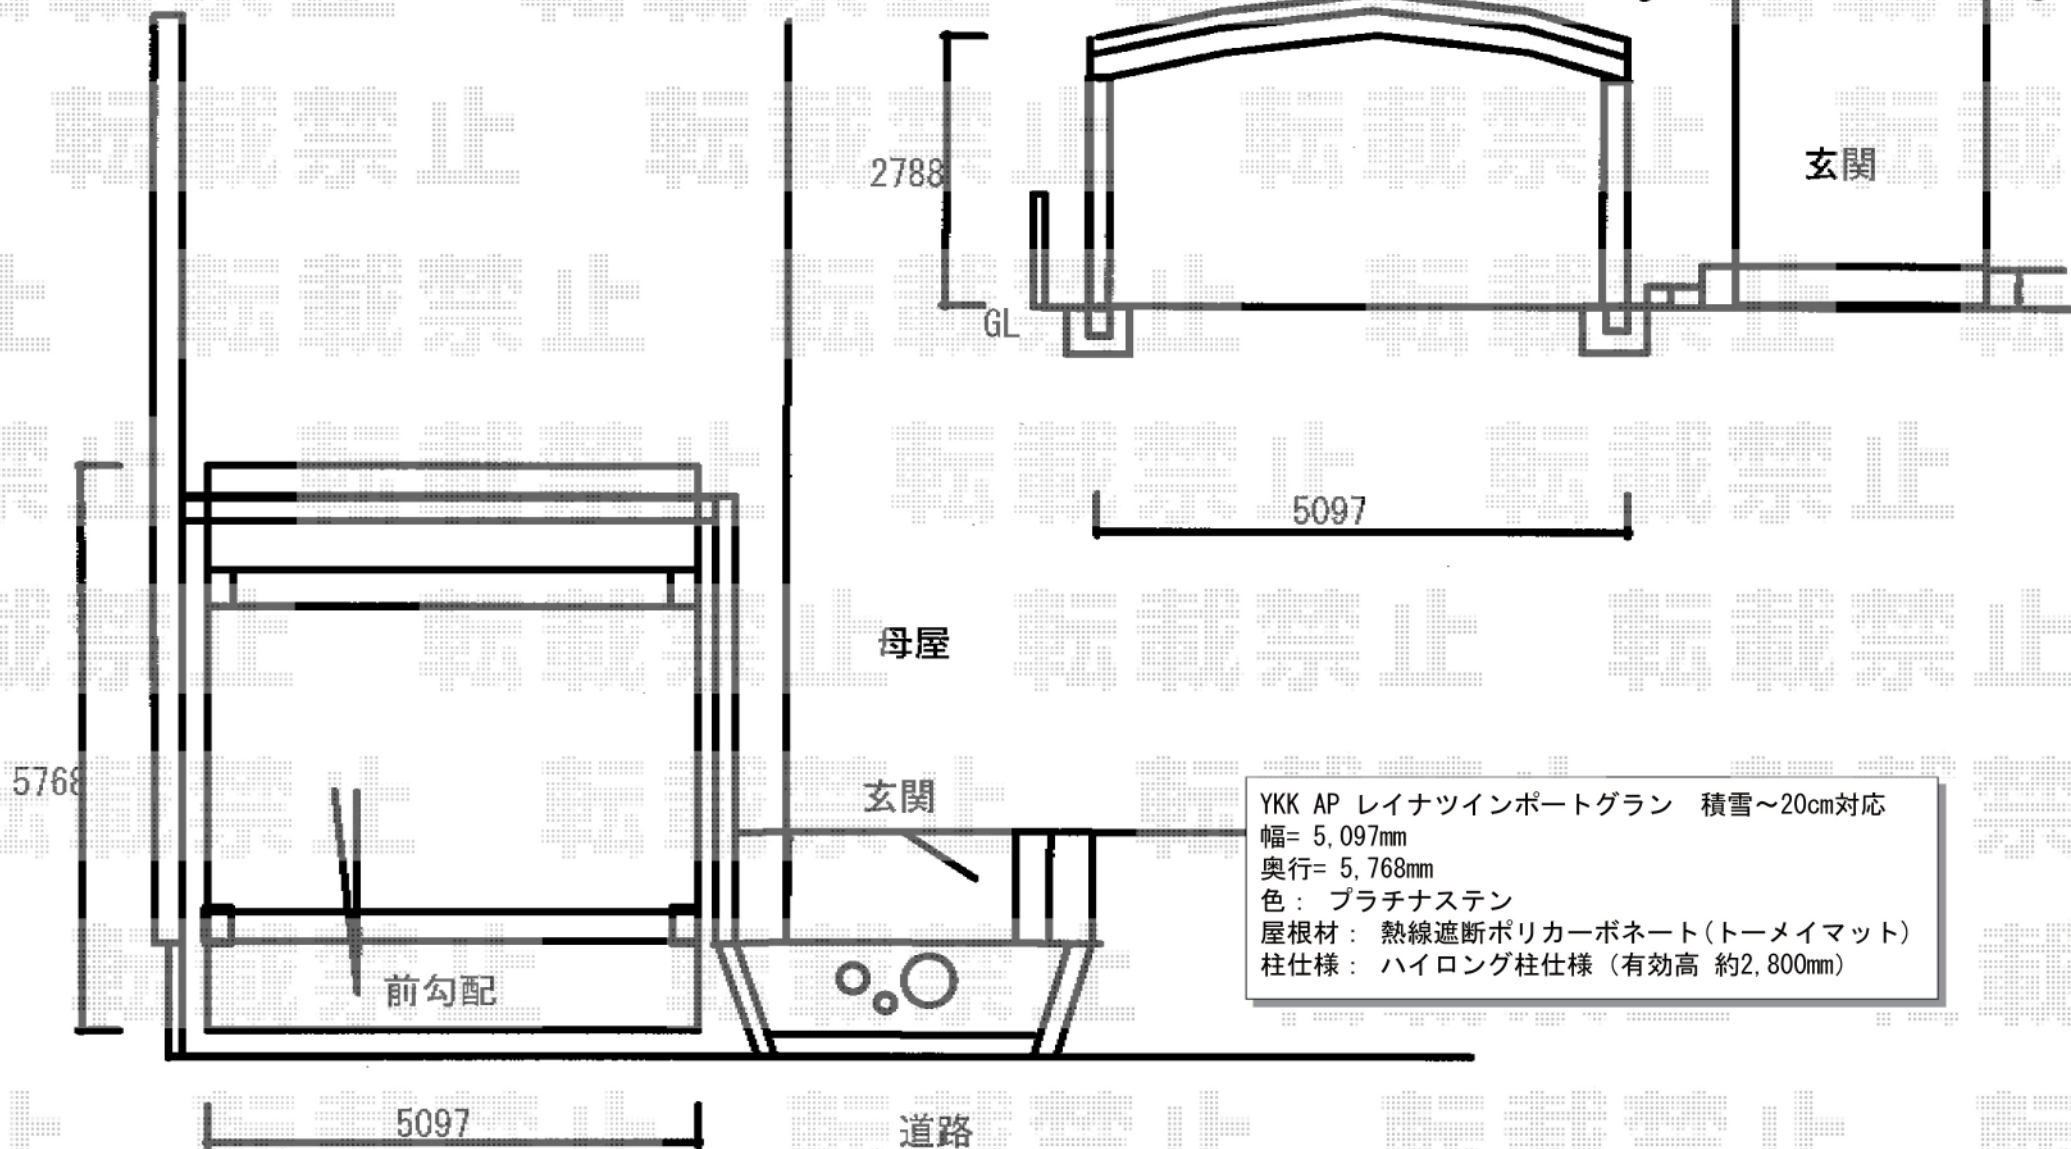

カーポート 施工概略図

YKK AP レイナツインポートグラン 積雪~20cm対応
幅= 5,097mm
奥行= 5,768mm
色: プラチナステン
屋根材: 熱線遮断ポリカーボネート(トーマイマット)
柱仕様: ハイロング柱仕様(有効高 約2,800mm)