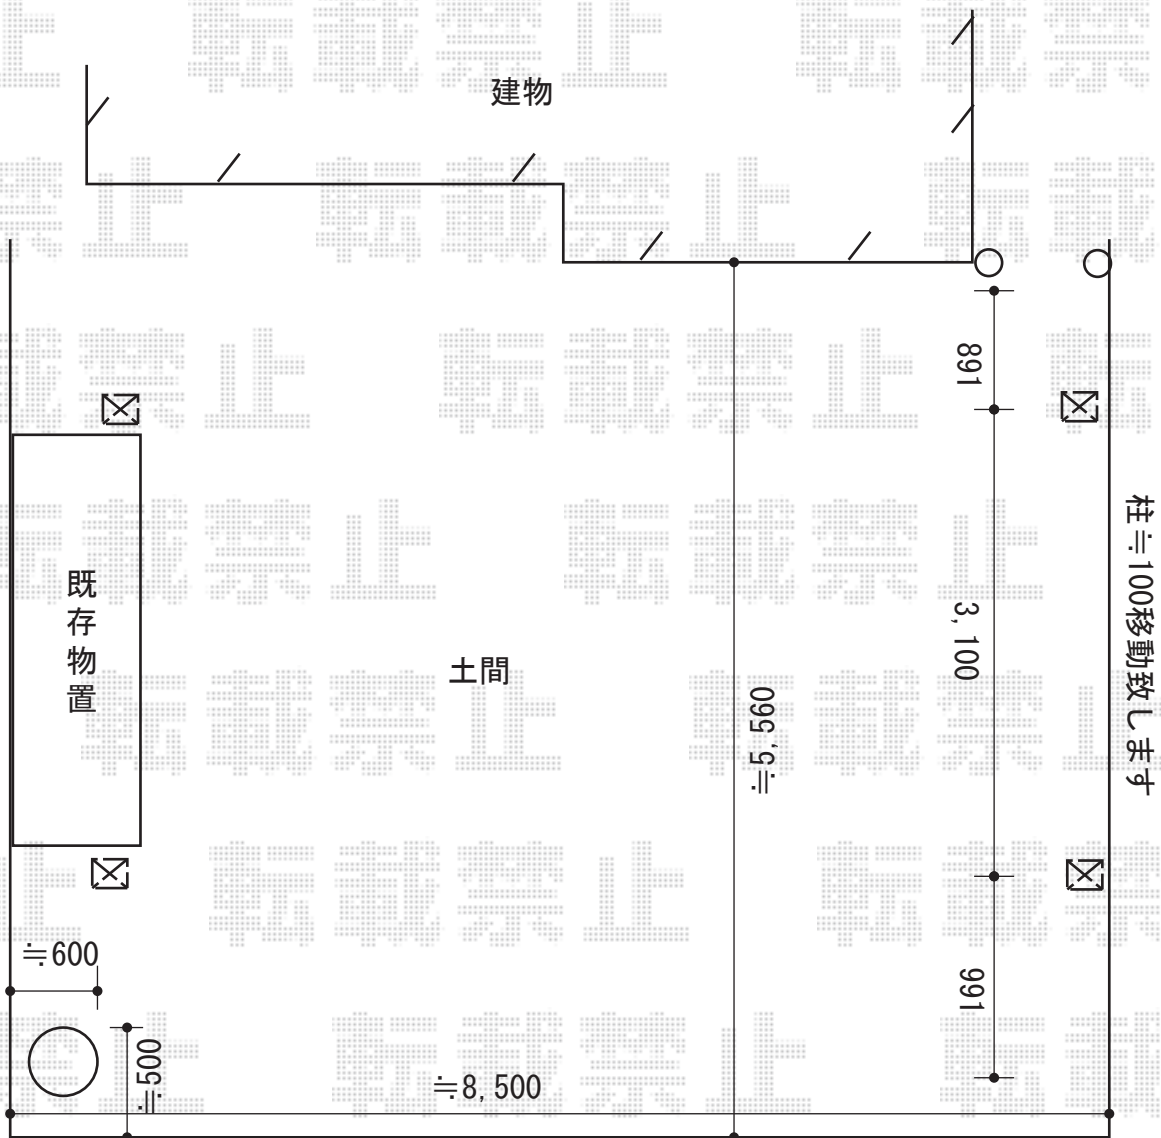

リベルポートシグマIII 3台用 積雪～20cm対応 施工概略図

トステム リベルポートシグマIII 3台用 積雪～20cm対応
 幅= 8,008mm
 奥行= 4,982mm
 色： シャイングレー
 屋根材： ポリカーボネート（ブルースモーク）
 柱仕様： ロング柱23仕様（有効高 約2,300mm）

担当者	谷岡
-----	----