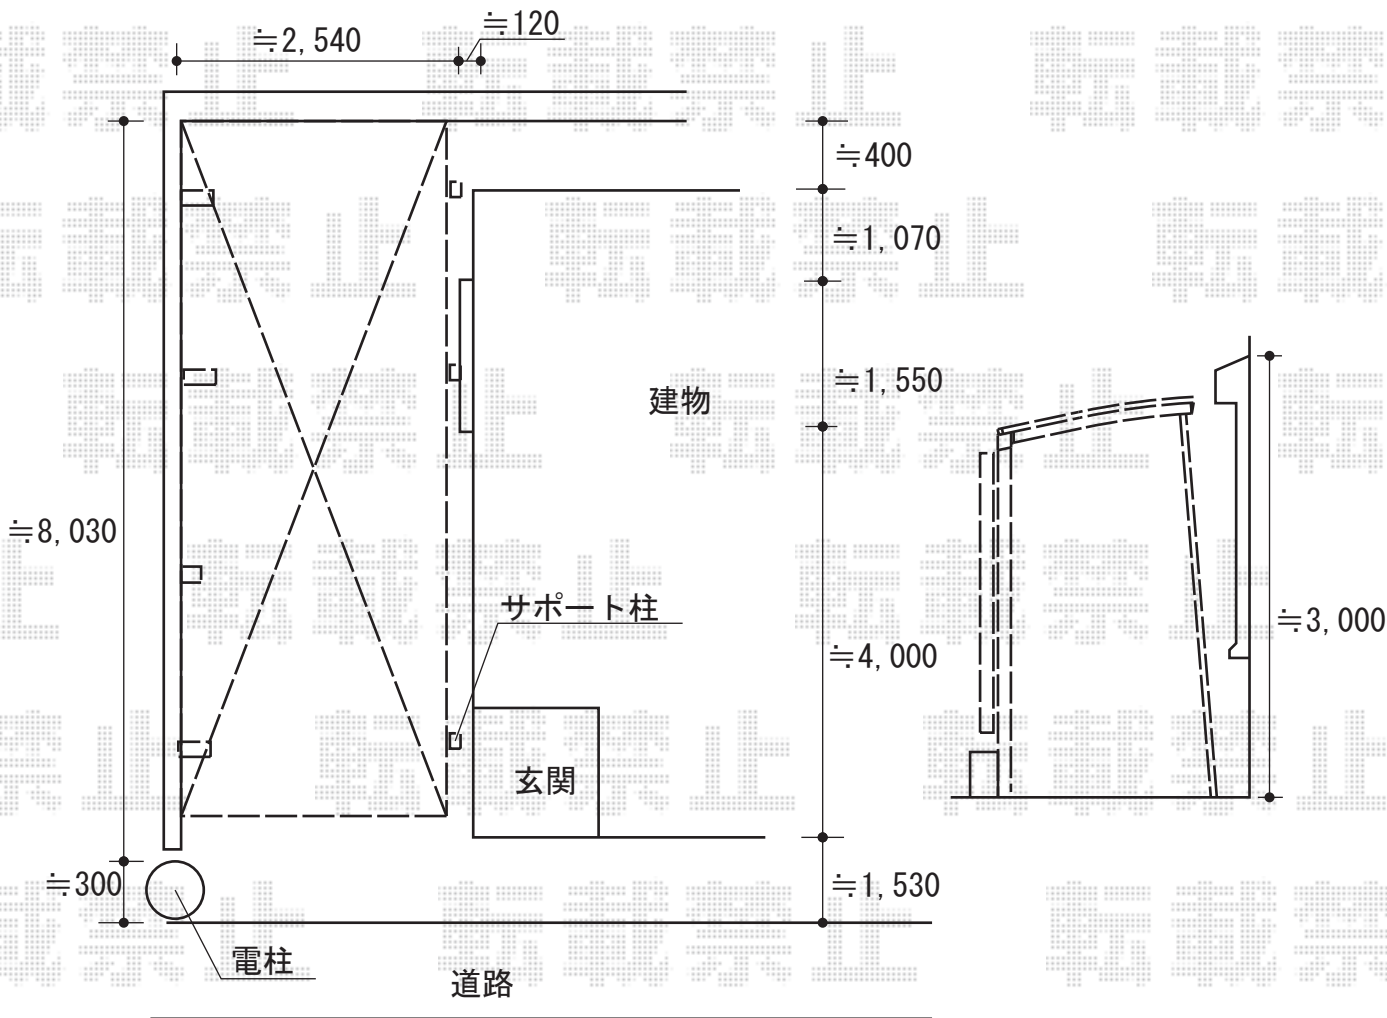

カーポート 施工概略図

YKK AP レイナポートグラン 延長 積雪~20cm対応
 幅=2,400mm
 奥行=7,200mm
 色：プラチナステン
 屋根材：熱線遮断ポリカーボネート(トーマイマット)
 柱仕様：ハイルーフ柱仕様(有効高 約2,350mm)

YKK AP サイドパネル 長さ57+14用
 サイズ：7,200mm×1,873mmまたはサイズ：7,200mm×2,073mm
 色：プラチナステン
 パネル材：熱線遮断ポリカーボネート(トーマイマット)

YKK AP 着脱式サポート柱 標準・ハイルーフ兼用
 色：プラチナステン
 数量：3本

担当者	酒井
-----	----