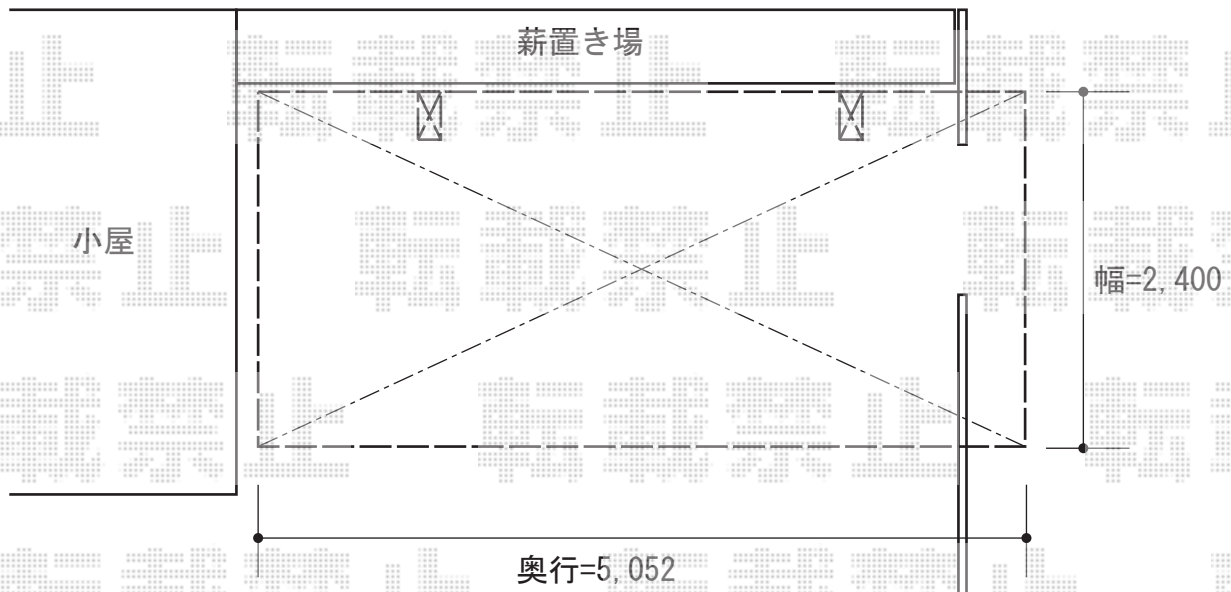

カーポート 施工概略図

YKK AP レイナポートグラン 積雪~20cm対応
幅= 2,400mm
奥行= 5,052mm
色: カームブラック
屋根材: 熱線遮断ポリカーボネート(トーマイマット)
柱仕様: ハイルーフ柱仕様(有効高 約2,350mm)

担当者	谷岡
-----	----