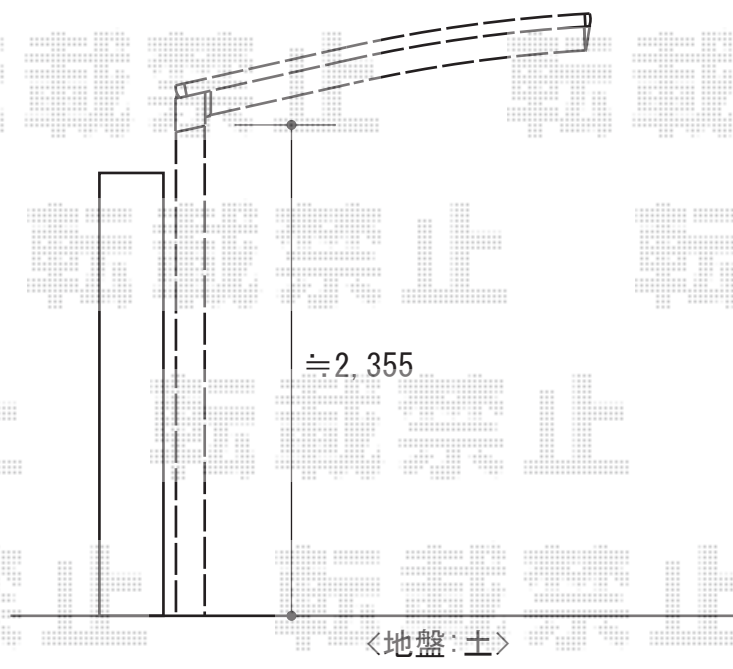

カーポート 施工概略図

YKK AP レイナポートグラン 積雪~20cm対応
幅= 2,400mm
奥行= 5,052mm
色: カームブラック
屋根材: 熱線遮断ポリカーボネート(トーマイマット)
柱仕様: ハイルーフ柱仕様(有効高 約2,350mm)

担当者	谷岡
-----	----