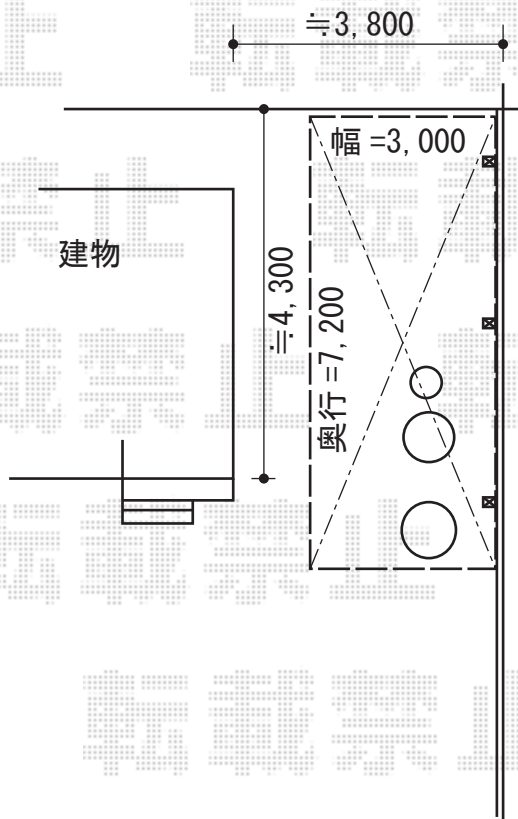

カーポート 施工概略図

YKK AP レイナポートグラン 延長 積雪～20cm対応
幅=3,000mm
奥行=7,200mm
色：プラチナステン
屋根材：熱線遮断ポリカーボネート(クリアマット)
柱仕様：ハイルーフ柱仕様(有効高 約2,350mm)

担当者

谷岡