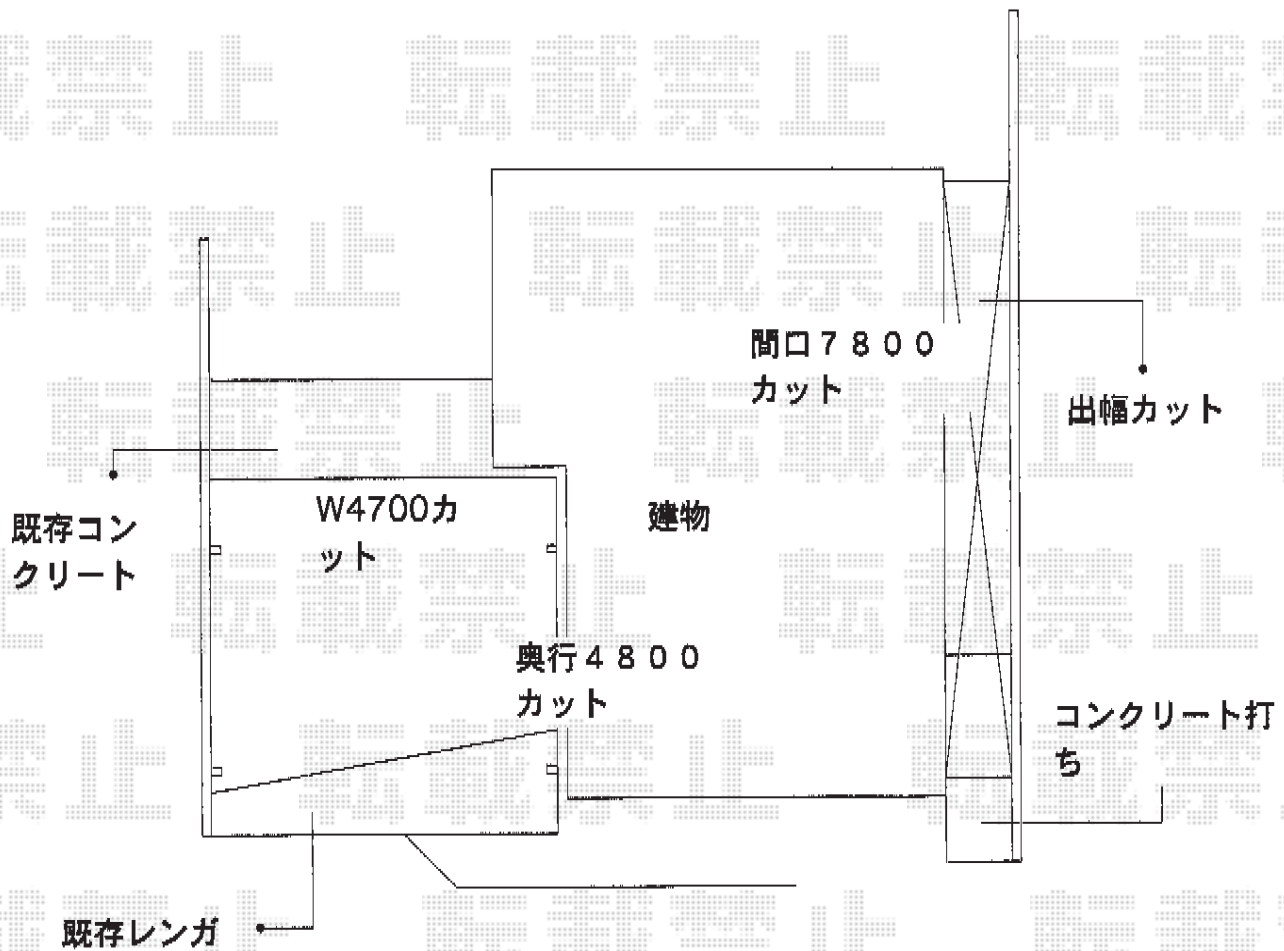

エクステリア商品 施工概略図

YKK AP レイナツインポートグラン 積雪～20cm対応
 幅= 4,801mm
 奥行= 5,052mm
 色： ホワイト
 屋根材： 熱線遮断ポリカーボネート(クリアマット)
 柱仕様： ハイロング柱仕様(有効高 約2,800mm)
 オプション： 穴ふさぎシール【K-40433】

YKK AP ヴェクターテラスR型 テラスタイプ 連棟 積雪～20cm対応
 間口= メーカー4.0間[2.0+2.0間](柱芯々7,845mm 屋根幅8,030mm)
 出幅= 3尺(870mm)
 色： ホワイト
 屋根材： 熱線遮断ポリカーボネート(クリアマット)
 柱仕様： 柱標準タイプ(柱3本)
 施工方法： 上止め仕様