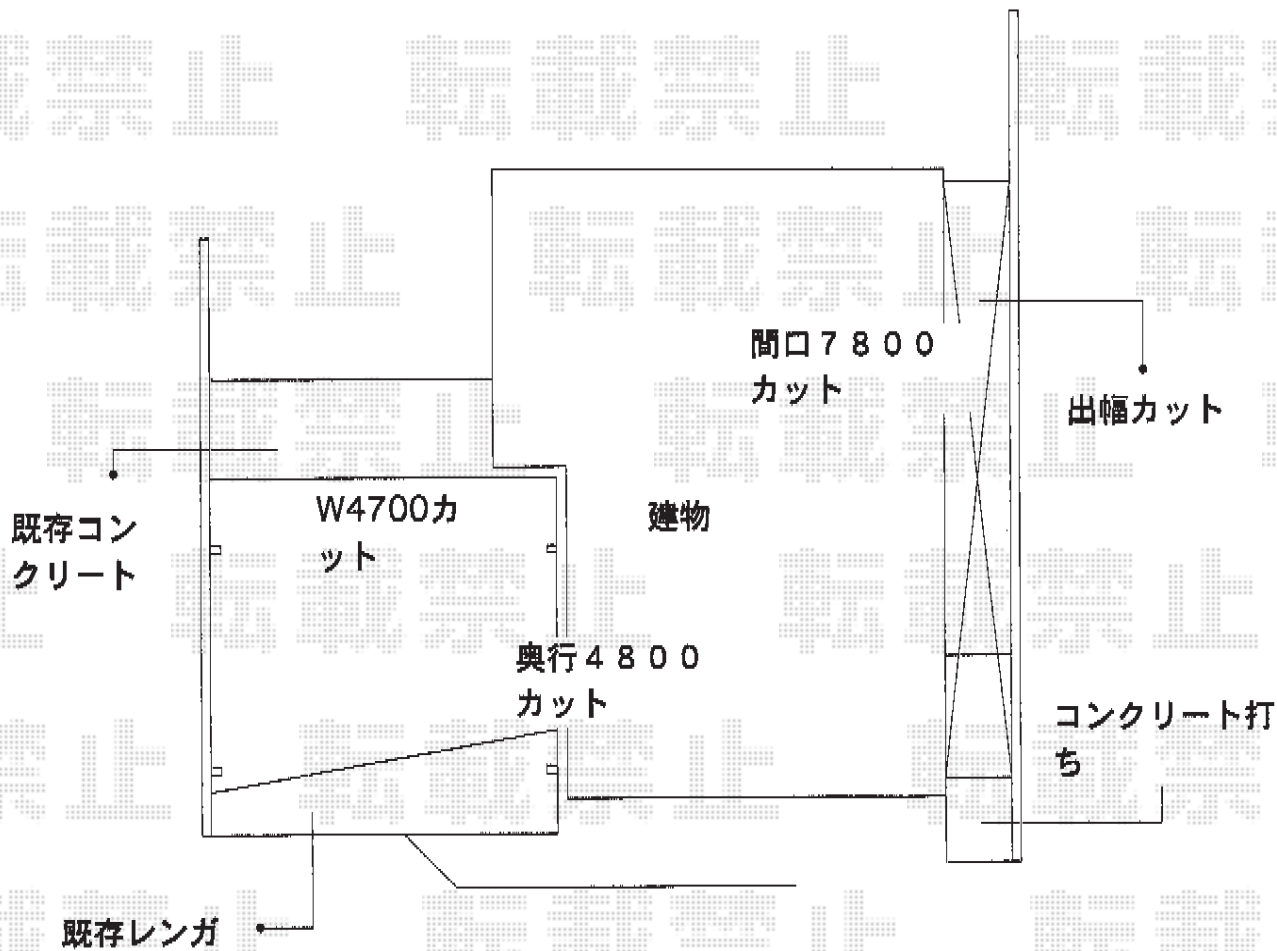

エクステリア商品 施工概略図

YKK AP レイナツインポートグラン 積雪～20cm対応
 幅= 4,801mm
 奥行= 5,052mm
 色： ホワイト
 屋根材： 熱線遮断ポリカーボネート(クリアマット)
 柱仕様： ハイロング柱仕様(有効高 約2,800mm)
 オプション： 穴ふさぎシール【K-40433】

YKK AP ヴェクターテラスR型 テラスタイプ 連棟 積雪～20cm対応
 間口= メーカー4.0間[2.0+2.0間](柱芯々7,845mm 屋根幅8,030mm)
 出幅= 3尺(870mm)
 色： ホワイト
 屋根材： 熱線遮断ポリカーボネート(クリアマット)
 柱仕様： 柱標準タイプ(柱3本)
 施工方法： 上止め仕様