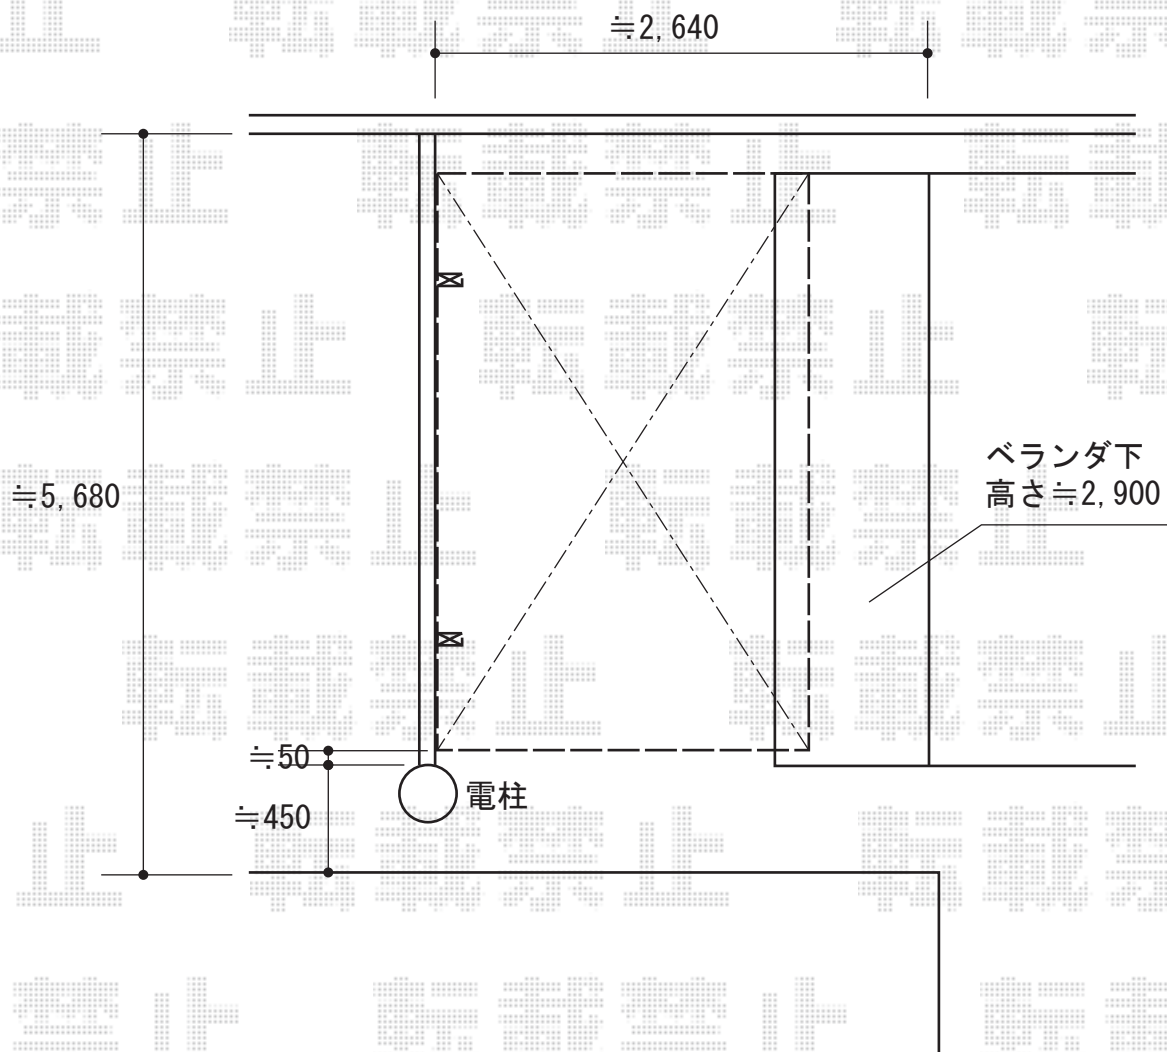

カーポート 施工概略図

Value Select プレシオスポート 積雪~20cm対応
幅= 2,400mm
奥行= 5,052mm
色： チャコールブラック
屋根材： ポリカーボネート（ガラスマット）
柱仕様： 標準柱仕様（有効高 約1,800mm）

担当者

酒井