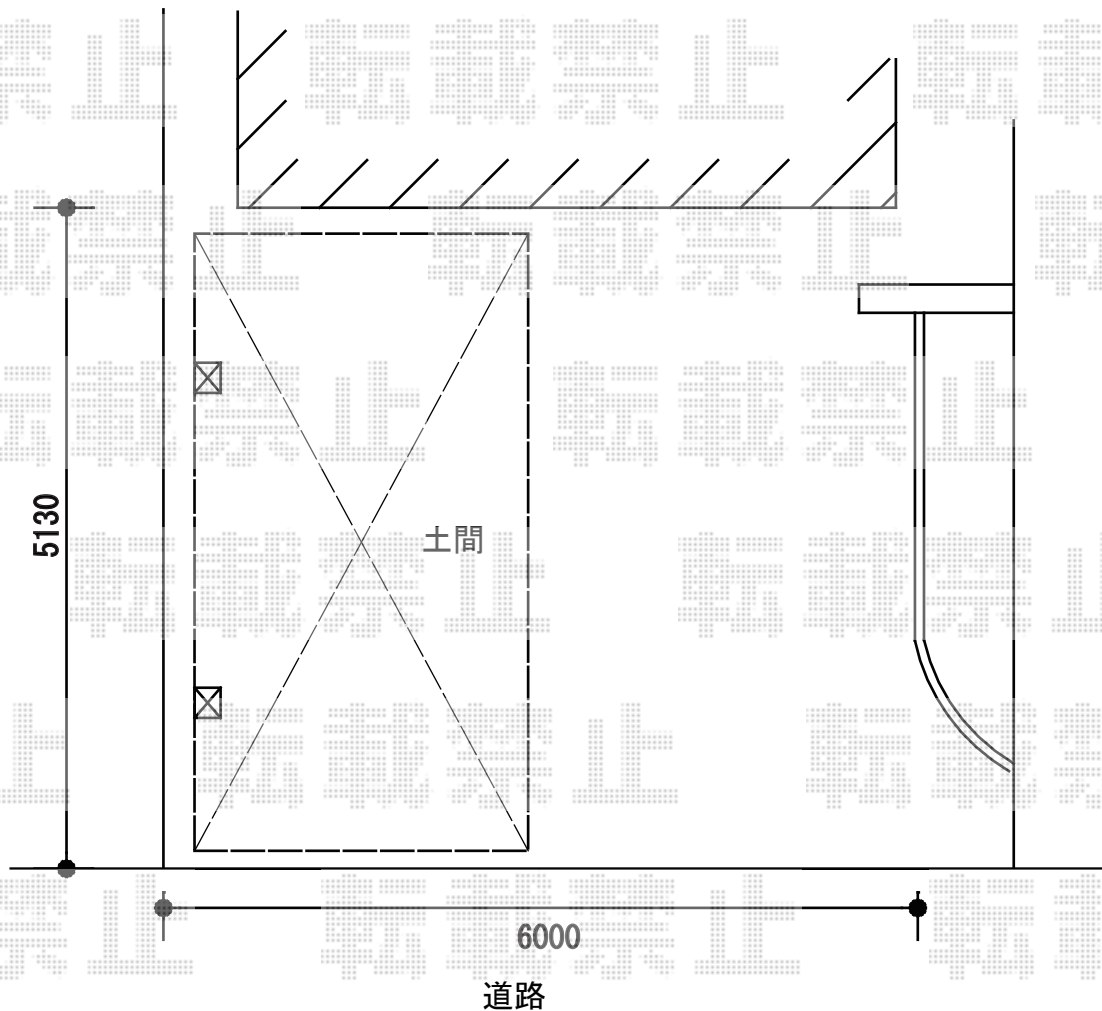

# カーポート 施工概略図

トステム レガーナポートシグマIII 積雪~20cm対応  
幅= 3,025mm  
奥行= 4,980mm  
色： シャイングレー  
屋根材： 熱線吸収アクアポリカーボネート（ライトブルー）  
柱仕様： ロング柱23仕様（有効高 約2,300mm）

トステム 着脱式サポート ロング柱23用 1本入  
色： シャイングレー  
数量： 2セット

担当者

西村