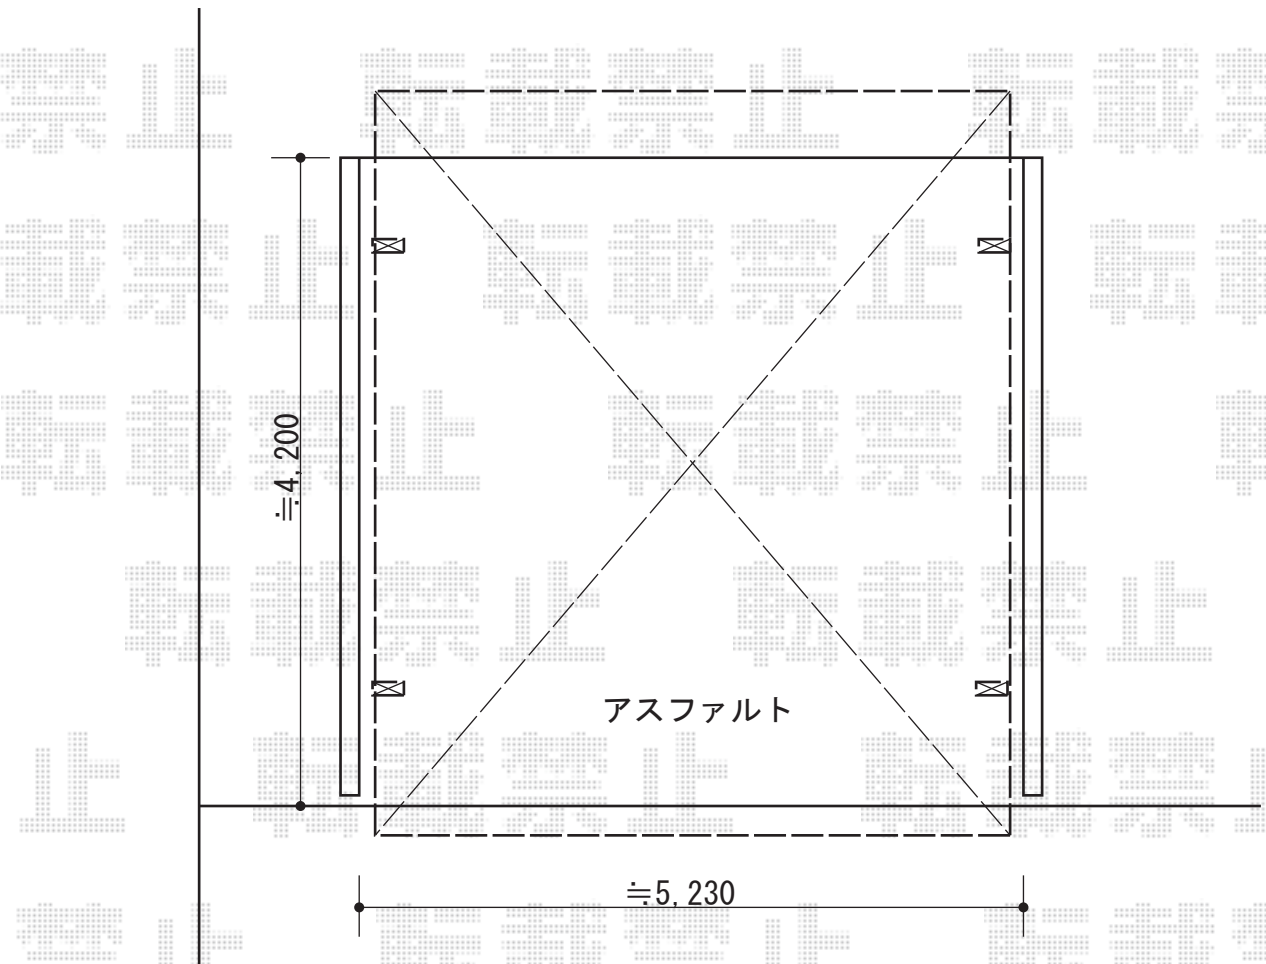

カーポート 施工概略図

YKK AP レイナツインポートグラン 積雪~20cm対応
幅= 5,097mm
奥行= 5,052mm
色：【仮】プラチナステン
屋根材：熱線遮断ポリカーボネート（アースブルーマット調）
柱仕様：ハイルーフ柱仕様（有効高 約2,350mm）

担当者

谷岡