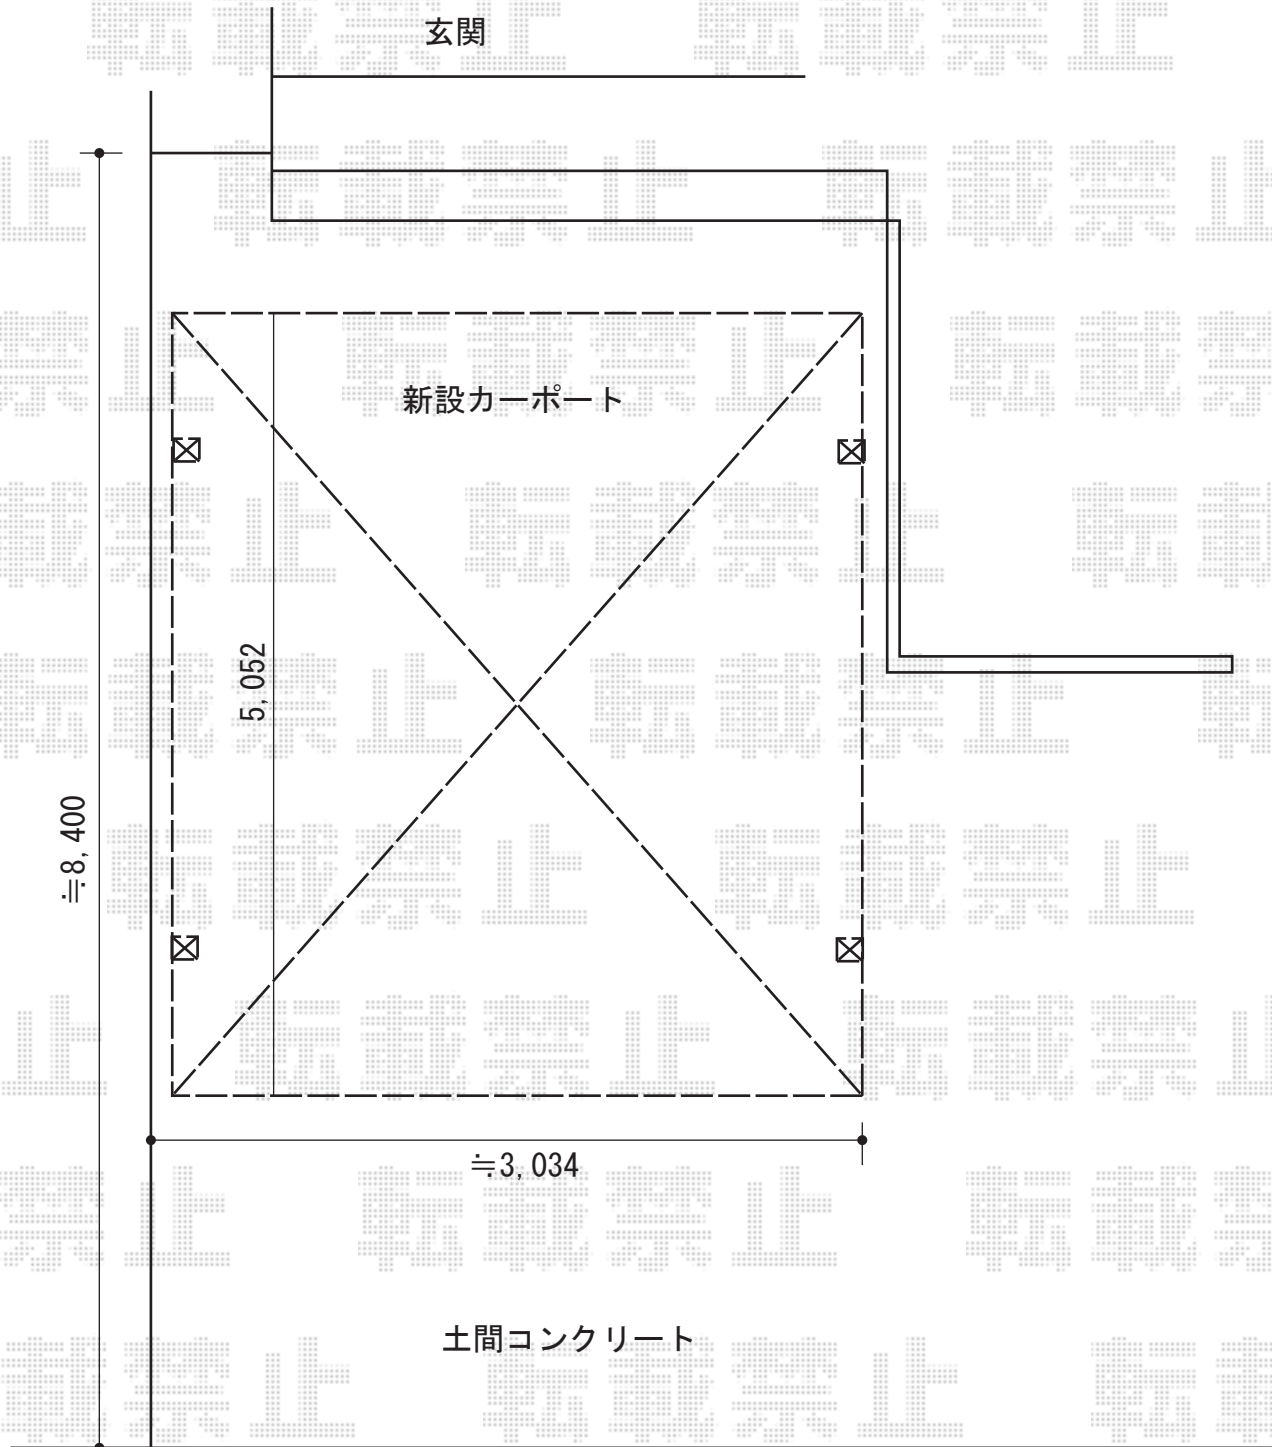

# 施工概略図

YKK AP レイナワンポートグラン 積雪~20cm対応  
幅=3,034mm  
奥行=5,052mm  
色：プラチナステン  
屋根材：熱線遮断ポリカーボネート（アースブルーマット調）  
柱仕様：標準柱仕様（有効高 約2,000mm）

担当者

栢田