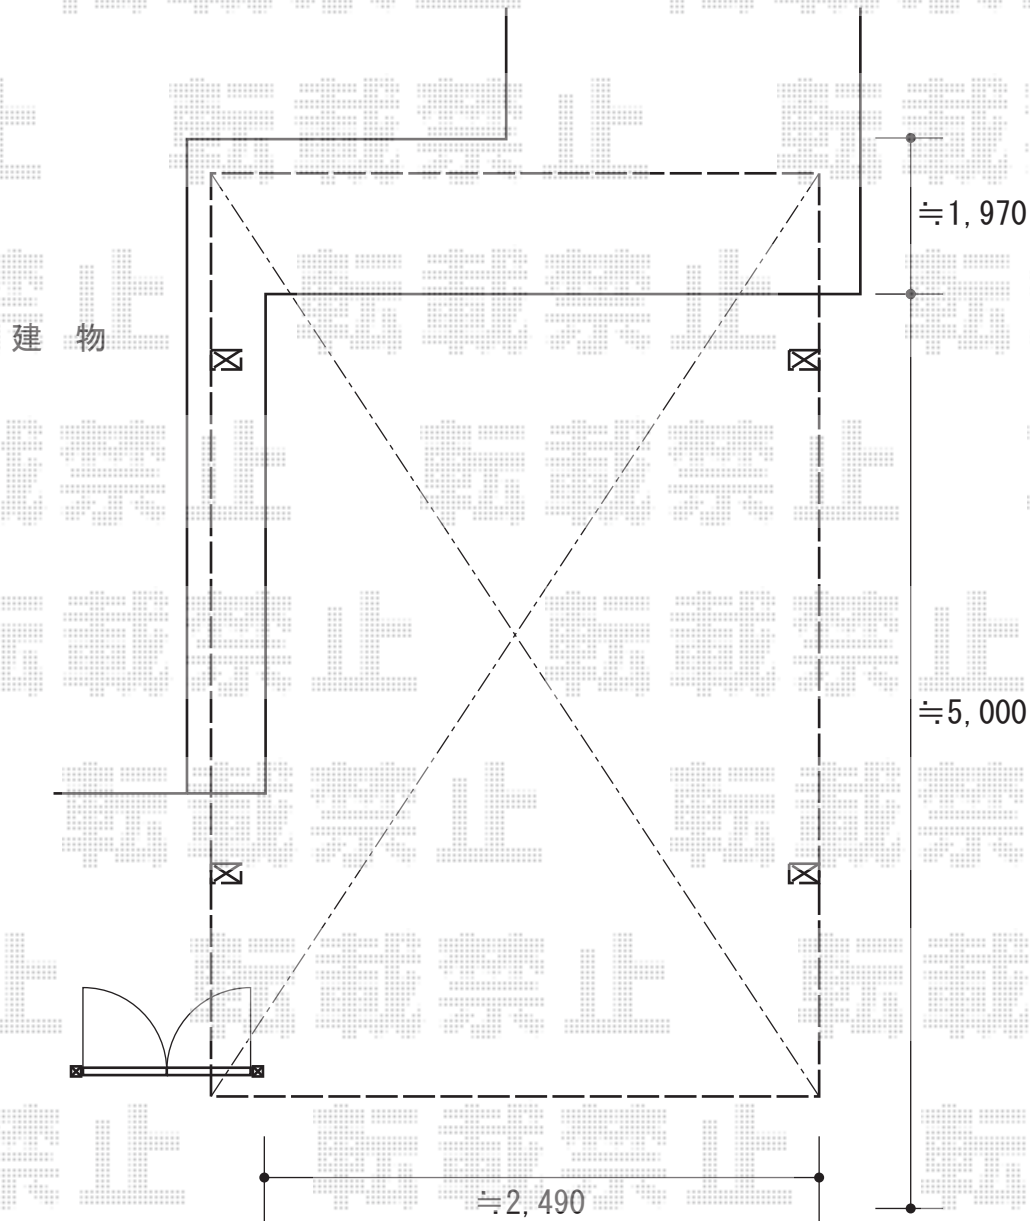

カーポート 施工概略図

YKK AP レイナワンポートグラン 積雪~20cm対応
幅=2,738mm
奥行=5,768mm
色：ブラウン
屋根材：ポリカーボネート（トーマイマット）
柱仕様：ハイルーフ柱仕様（有効高 約2,300mm）

担当者

栢田