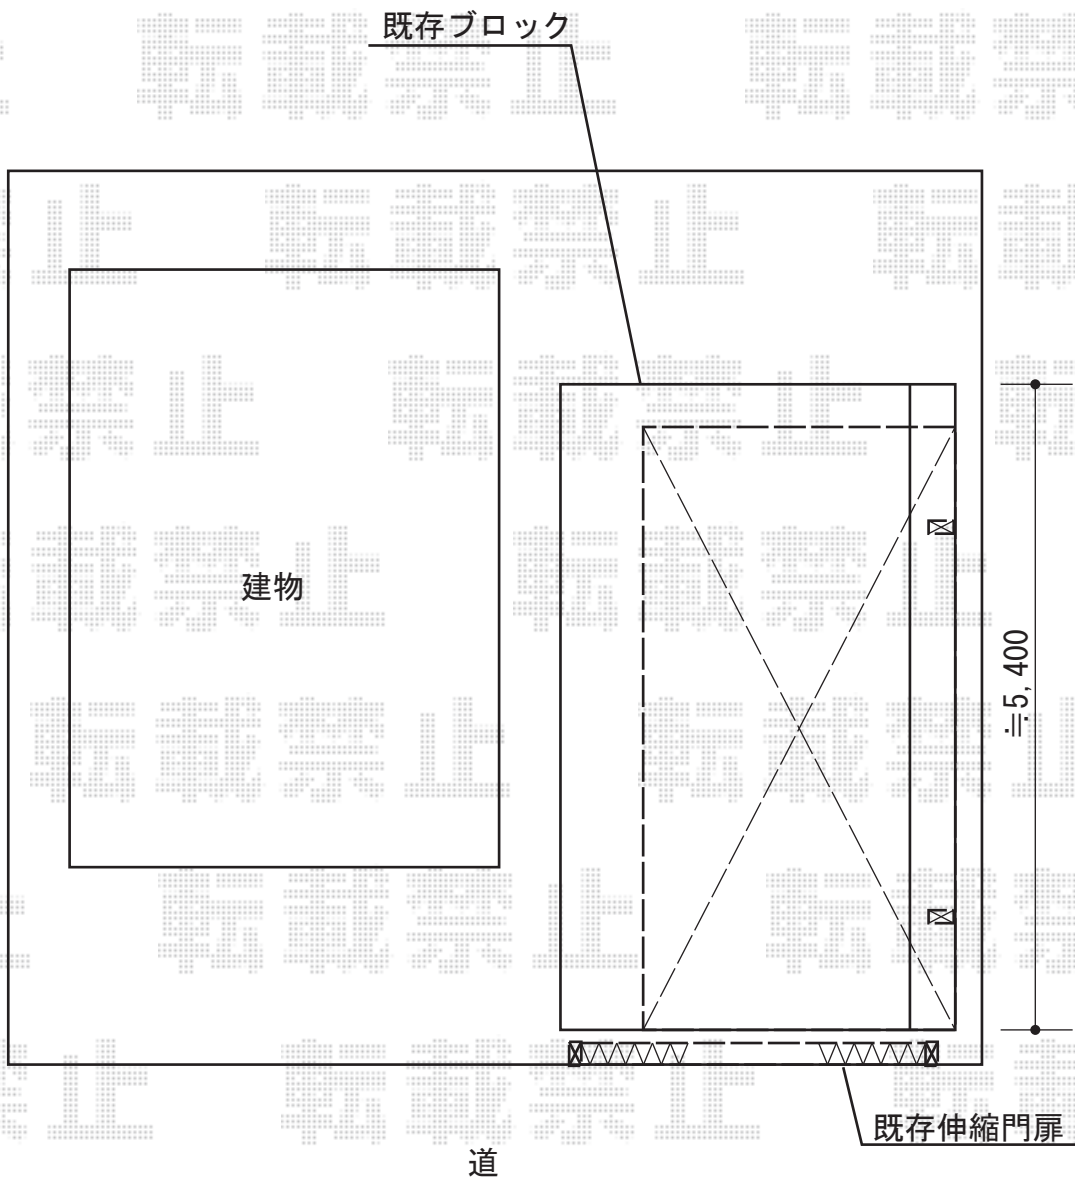

カーポート 施工概略図

YKK AP レイナポートREグラン 前下がり 積雪~20cm対応
幅=2,719mm
奥行=5,052mm
色：プラチナステン
屋根材：ポリカーボネート（アースブルー）
柱仕様：ハイルーフ柱仕様（有効高 約2,300mm）

YKK AP レイナポートREグラン 着脱式サポート柱 標準・ハイルーフ兼用 2本入り
色：プラチナステン
数量：1セット

担当者

谷岡