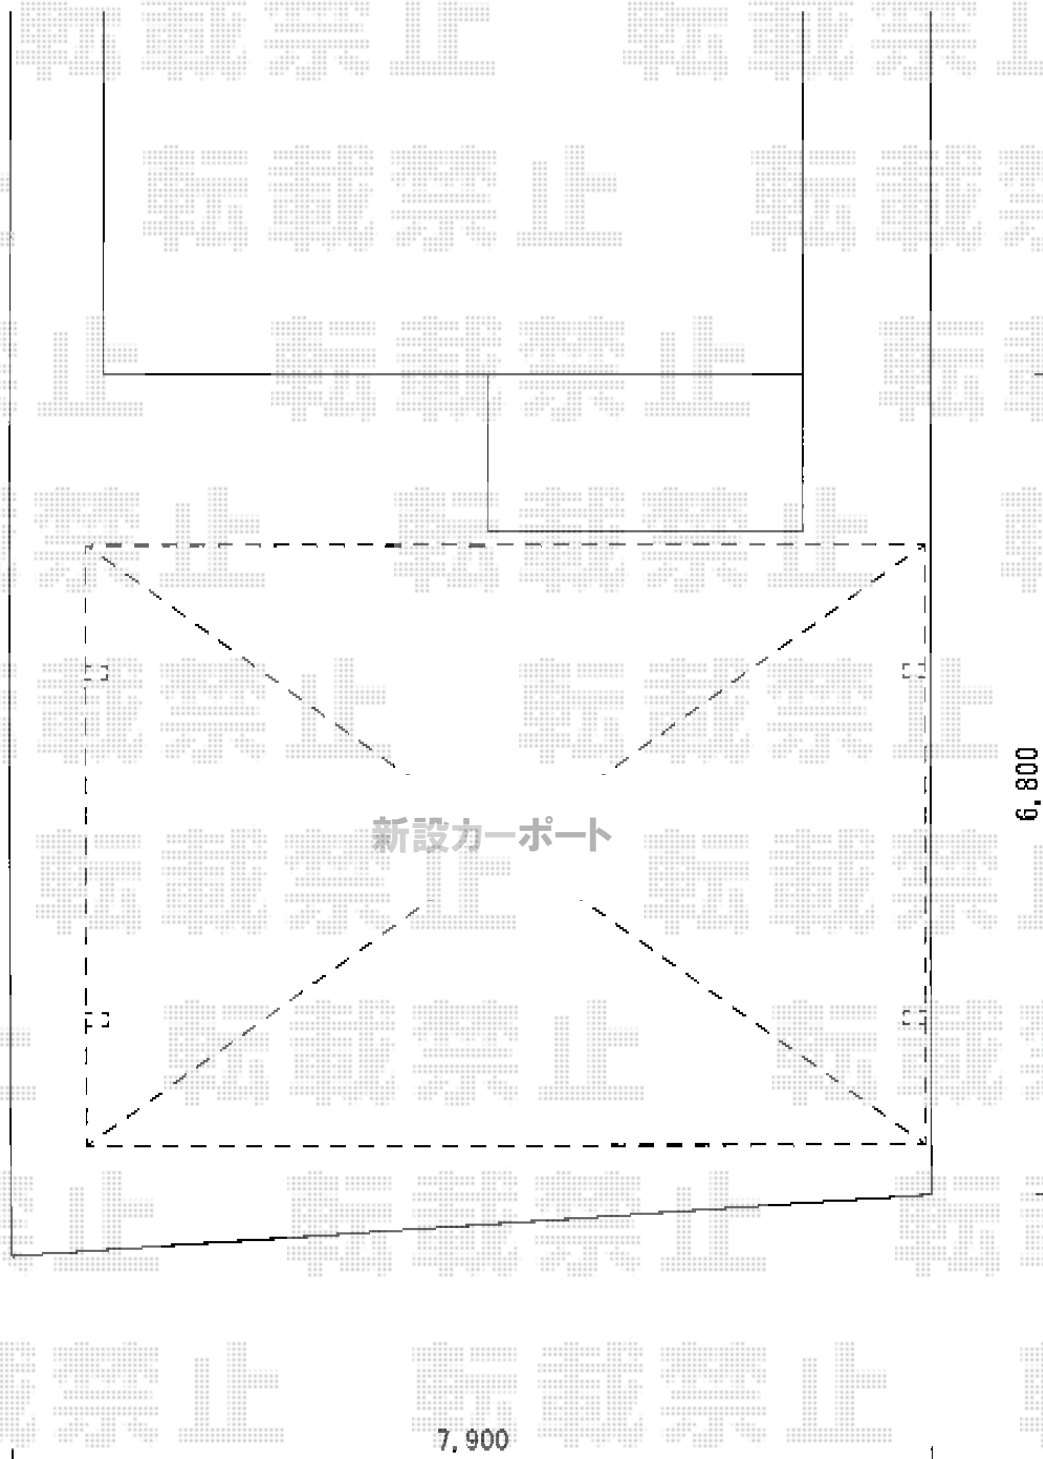

カーポート 施工概略図

トステム リベルポートシグマIII 3台用 積雪~20cm対応  
幅= 7,208mm  
奥行= 4,982mm  
色： オータムブラウン  
屋根材： ガリレポリカ（クリアマット・すりガラス調）  
柱仕様： ロング柱23仕様（有効高 約2,300mm）

トステム 収納式物干し 標準タイプ 2本入り  
色： オータムブラウン  
数量： 1セット

担当者

塚田