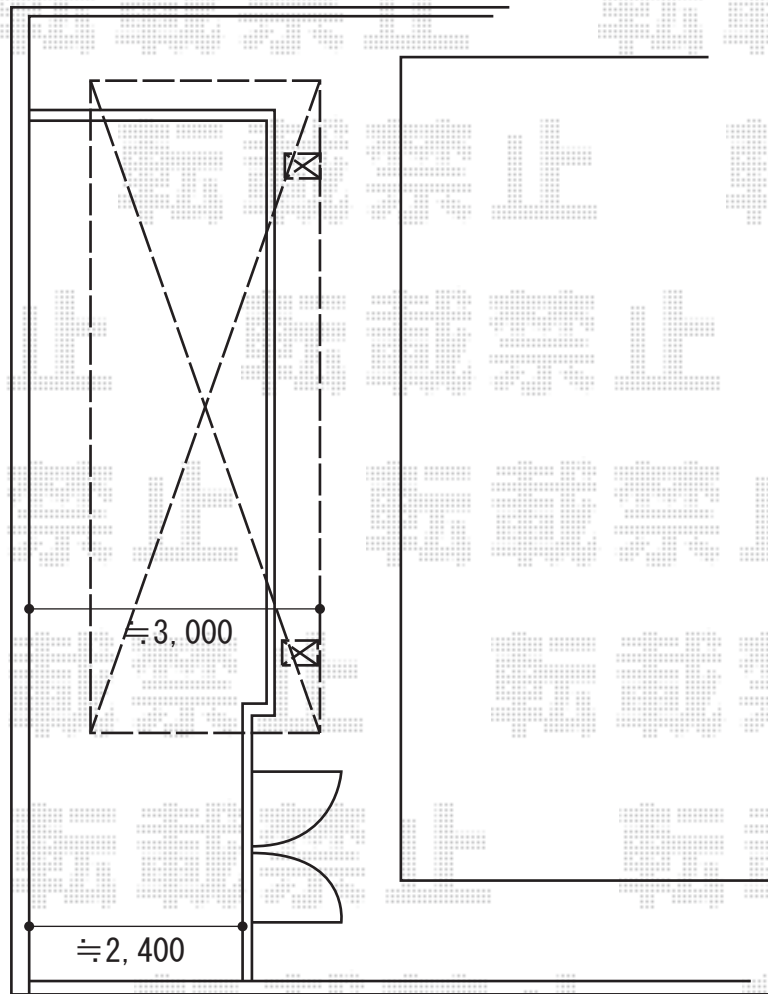

# カーポート 施工概略図

トステム レグナスポートシグマIII 積雪~20cm対応  
幅=2,394mm  
奥行=4,982mm  
色：オータムブラウン  
屋根材：ポリカーボネート（ブラウン）  
柱仕様：ロング柱28仕様（有効高 約2,800mm）

トステム レグナスポートシグマIII 着脱式サポート柱 ロング柱28用 1本入り  
色：オータムブラウン  
数量：2セット

※既存カーポートとほぼ同じ納まりとなります。