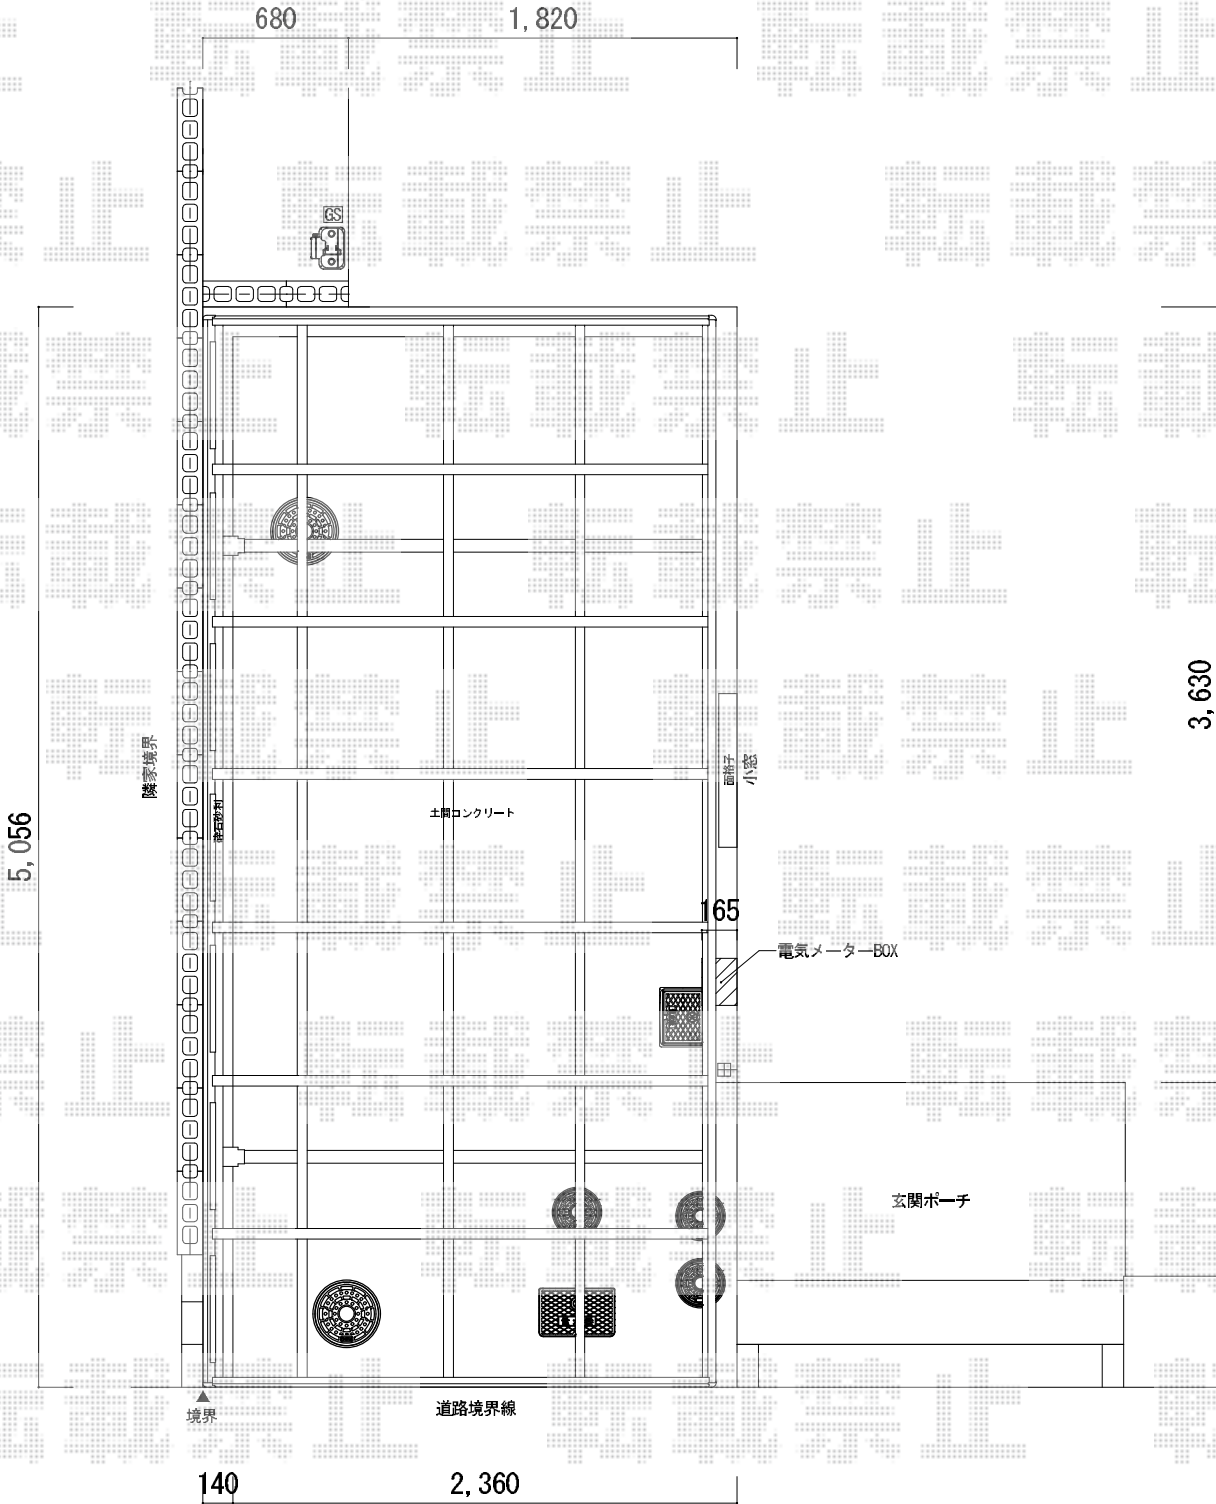

カーポート 施工概略図

YKK AP レイナポートグラン 積雪～20cm対応
 幅= 2,400mm
 奥行= 5,052mm
 色： プラチナステン
 屋根材： 熱線遮断ポリカーボネート(トーマイマット)
 柱仕様： ハイルフ柱仕様 (有効高 約2,350mm)

担当者	酒井
-----	----