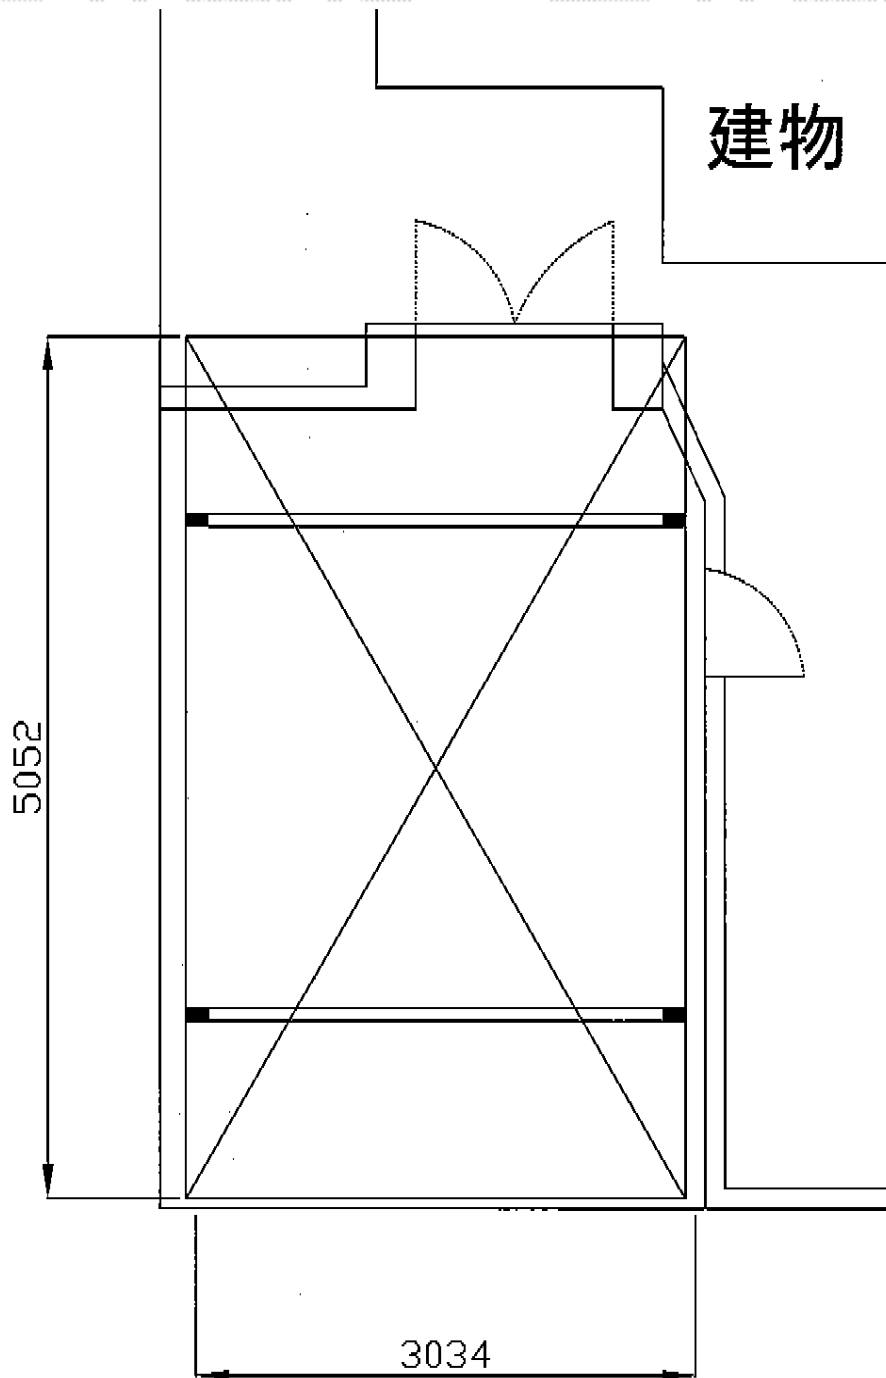

カーポート 施工概略図

YKK AP レイナワンポートグラン 積雪～20cm対応

幅= 3,034mm

奥行= 5,052mm

色： ブラウン

屋根材： ポリカーボネート（アースブルー）

柱仕様： ハイルフ柱仕様（有効高 約2,300mm）

担当者