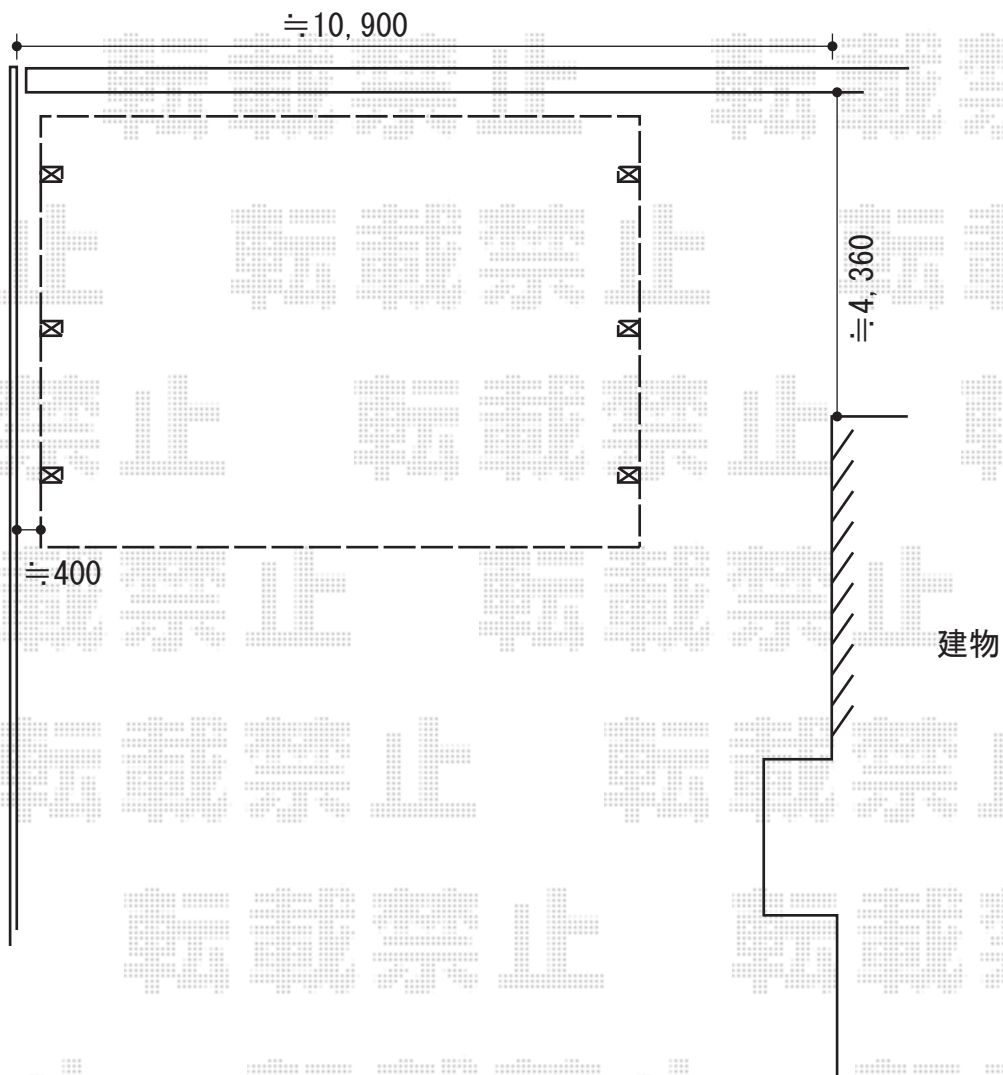

カーポート 施工概略図

トステム リベルポートシグマIII 1500 3台用 積雪~50cm対応
幅= 8,008mm
奥行= 5,600mm
色 : オータムブラウン
屋根材 : 熱線吸収ポリカーボネート (ライトブルーマット調)
柱仕様 : ロング柱23仕様 (有効高 約2,300mm)

担当者

竹下