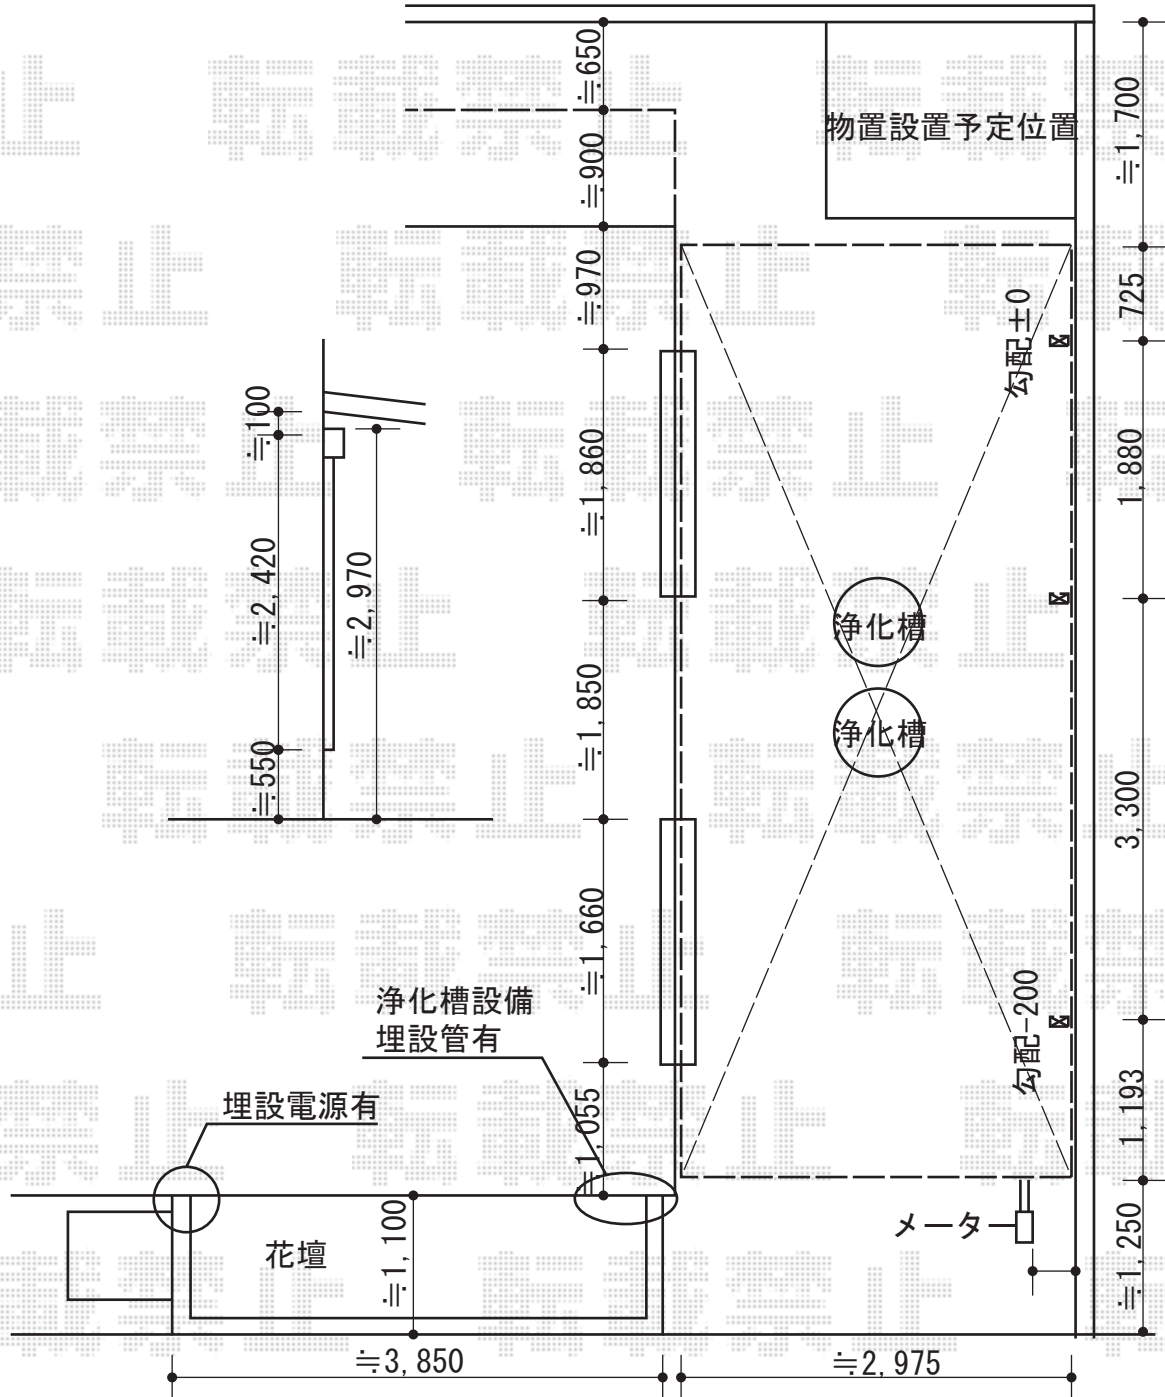

カーポート 施工概略図

トステム ルーフポートシグマIII 延長 積雪~20cm対応
 幅= 3,023mm
 奥行= 7,098mm
 色: シャイングレー
 屋根材: ガリレポリカ (クリアマット・すりガラス調)
 柱仕様: ロング柱23仕様 (有効高 約2,750mm)

稲葉物置 ネクスタ 一般型 1790×1370×2020
 間口= 1,790mm
 奥行= 1,370mm
 高さ= 2,020mm
 色: ファインシルバー
 屋根タイプ: 標準型
 耐荷重タイプ: 一般型
 数量: 1台