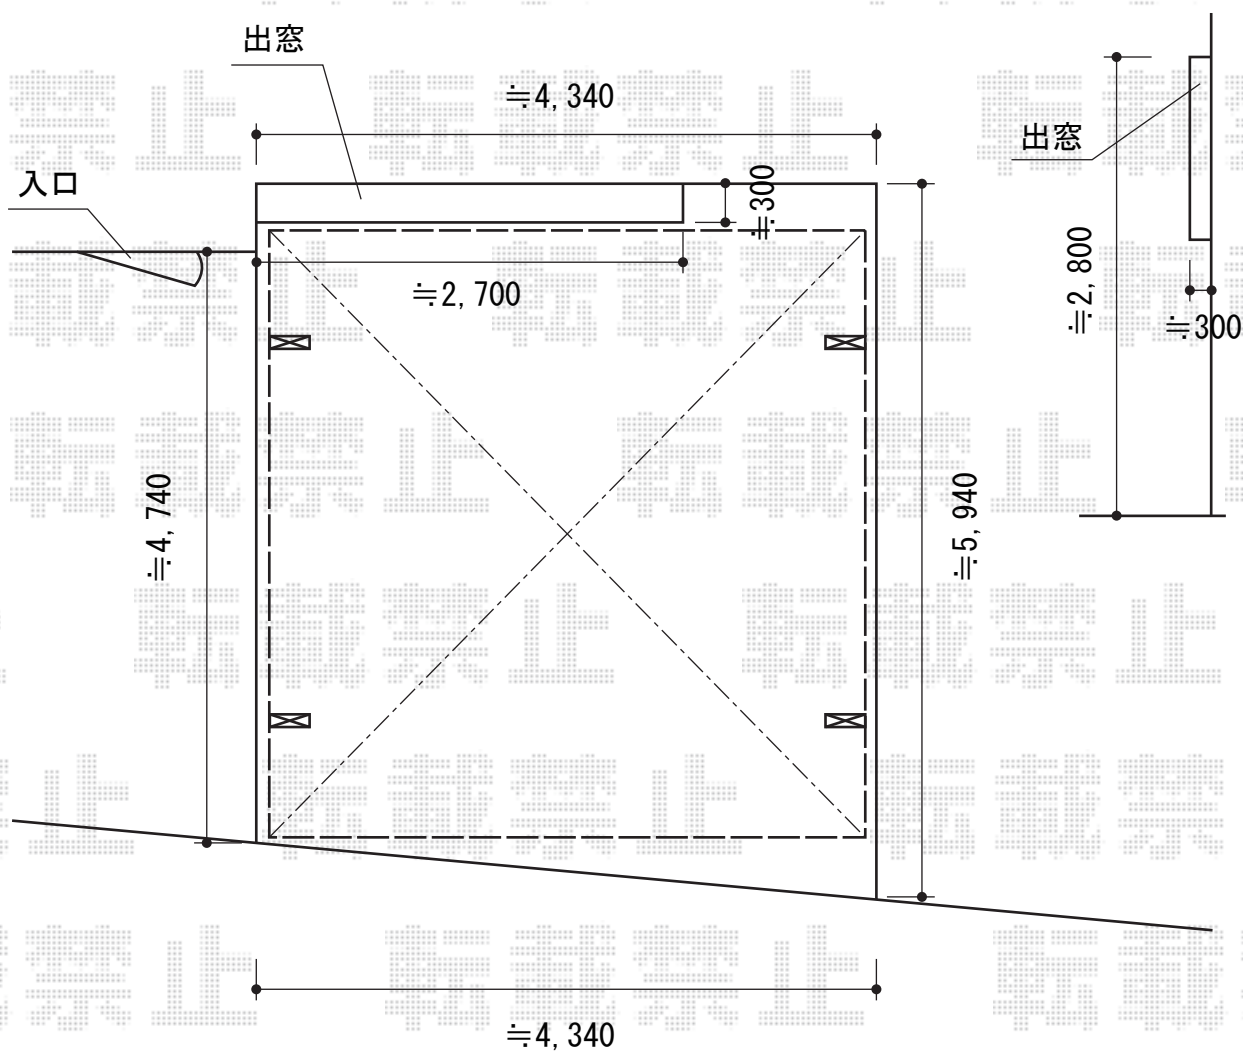

カーポート 施工概略図

トステム カーブポートシグマIII ワイド 積雪～20cm対応
 幅= 4,231mm
 奥行= 4,980mm
 色： シャイングレー
 屋根材： ガリレポリカ（クリアマット・すりガラス調）
 柱仕様： ロング柱23仕様（有効高 約2,300mm）

担当者

谷岡