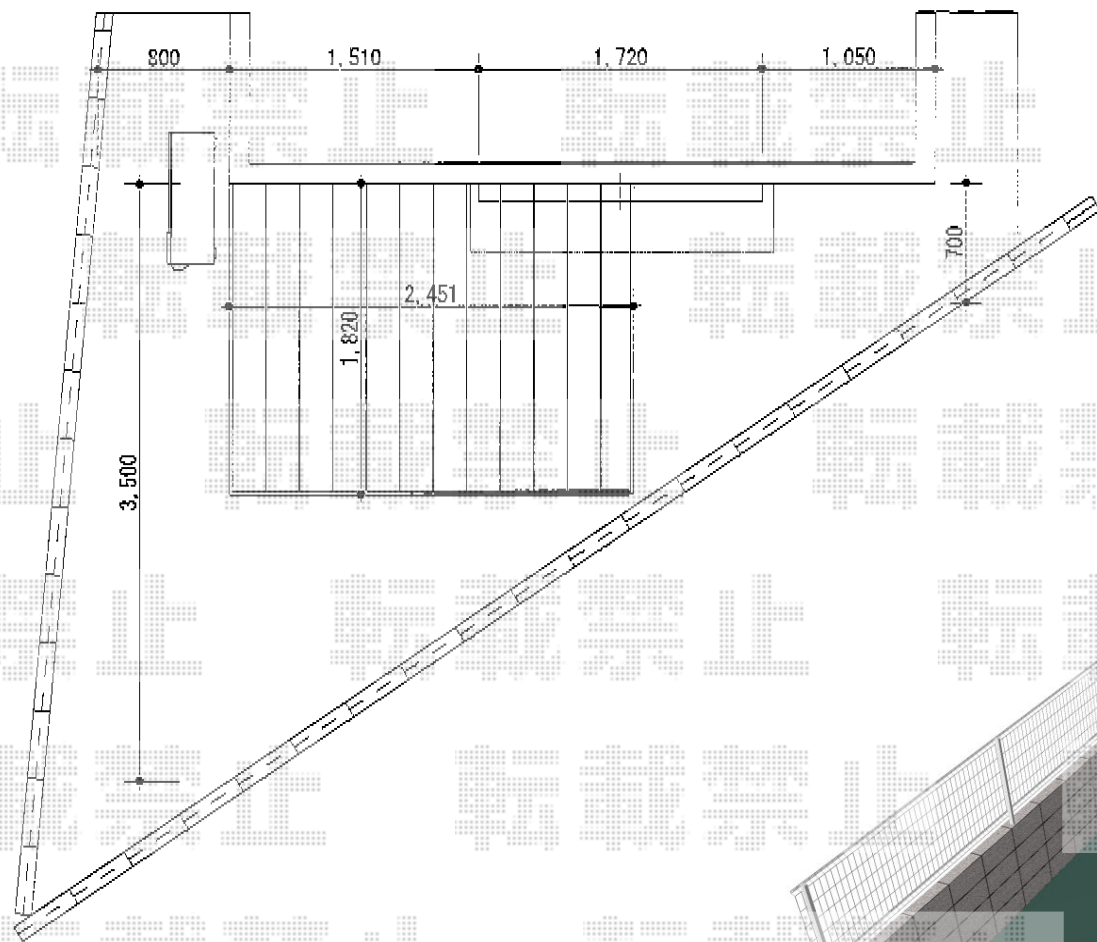

# ウッドデッキ 施工概略図

YKK AP リウッドデッキ 200  
間口=約2,451mm  
出幅=6尺 (1,820mm)  
色 : レッドブラウン  
床板 : 縦貼り  
束柱 : Sタイプ (550mm) \*色 : カームブラック