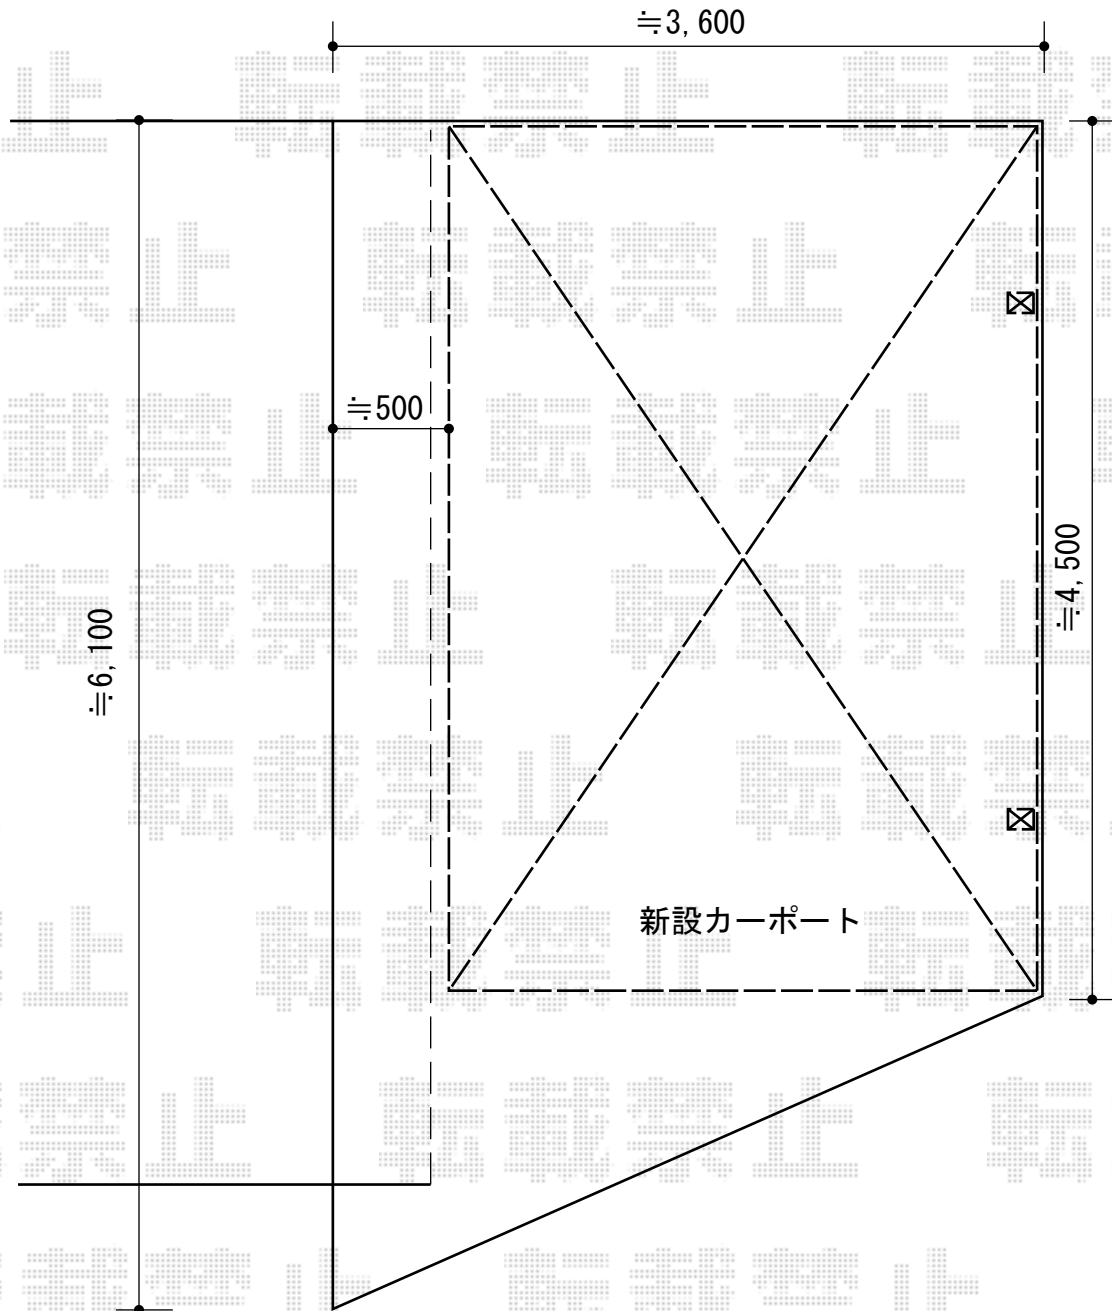

カーポート 施工概略図

トステム カーブポートシグマIII 積雪~20cm対応  
幅= 3,000mm  
奥行= 4,980mm  
色: ホワイト  
屋根材: ガリレポリカ (クリアマット・すりガラス調)  
柱仕様: ロング柱23仕様 (有効高 約2,300mm)

担当者

栢田