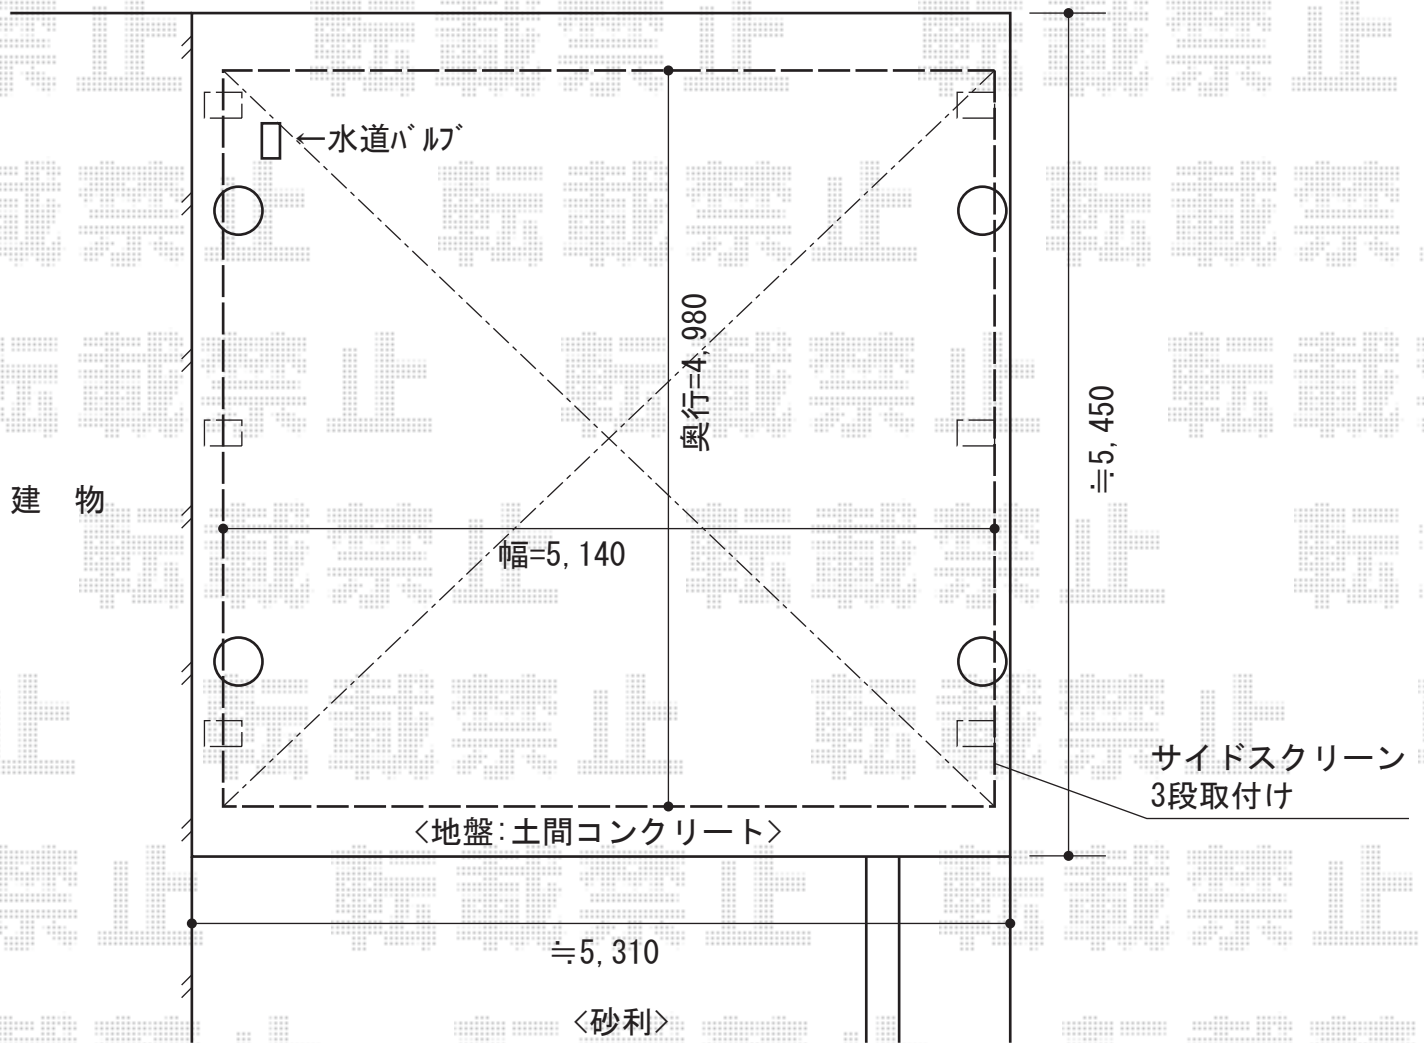

カーポート 施工概略図

トステム カーポートシグマIII ワイド 積雪~20cm対応
 幅= 5,140mm
 奥行= 4,980mm
 色: シャイングレー
 屋根材: ポリカーボネート (ブルースモーク)
 柱仕様: ロング柱23仕様 (有効高 約2,300mm)

トステム サイドパネル 3段
 奥行サイズ: 50タイプ用
 高さ= H500+H800+H800
 色: シャイングレー
 パネル材: ポリカーボネート (ブルースモーク)
 柱仕様: ロング柱23仕様/間柱3本