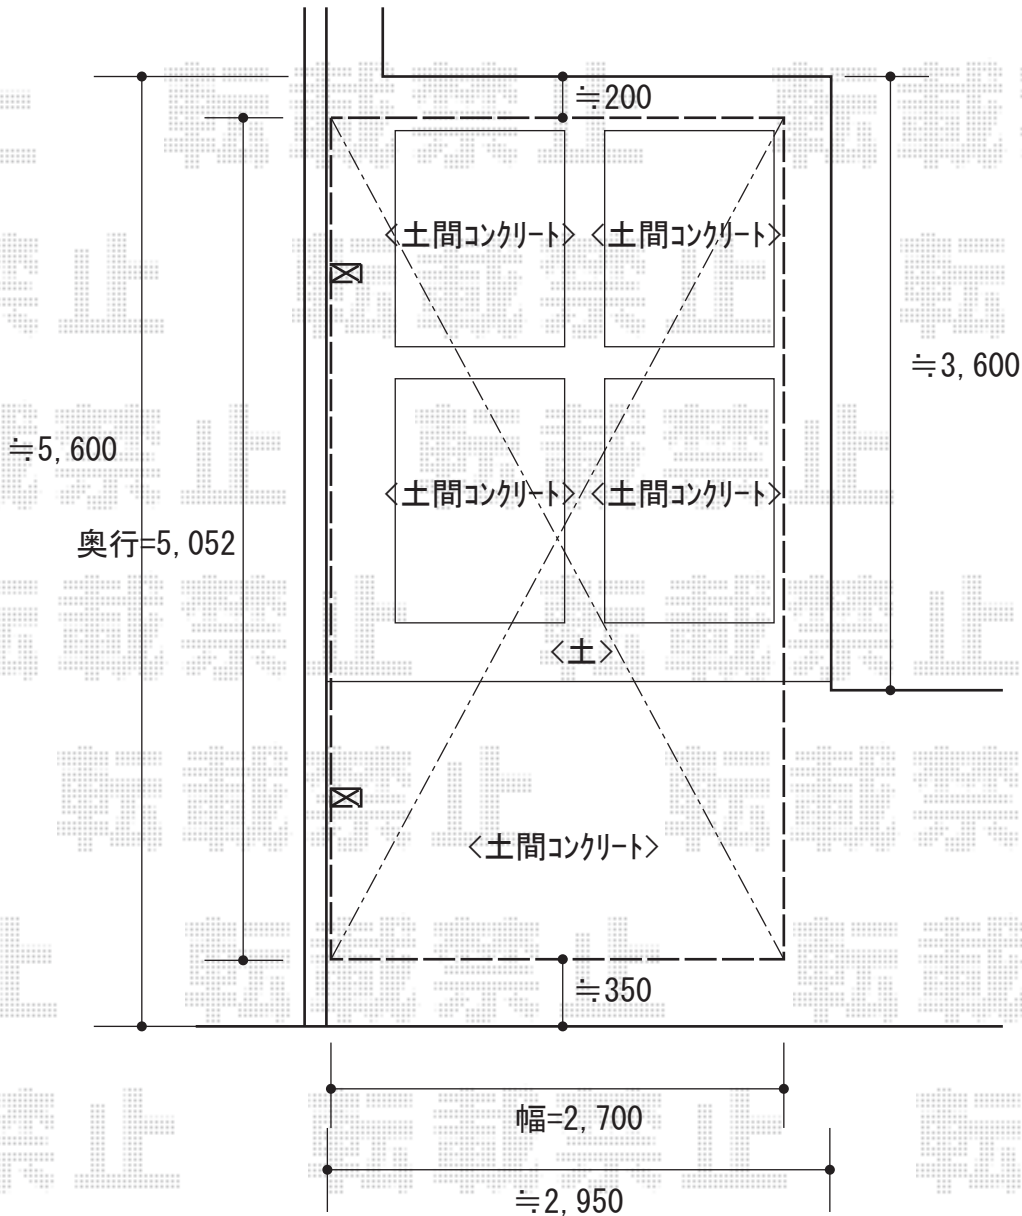

カーポート 施工概略図

YKK AP レイナポートグラン 積雪～20cm対応
 幅= 2,700mm
 奥行= 5,052mm
 色： ホワイト
 屋根材： ポリカーボネート（トーマイマット/すりガラス調）
 柱仕様： ハイルフ柱仕様（有効高 約2,350mm）

担当者

谷