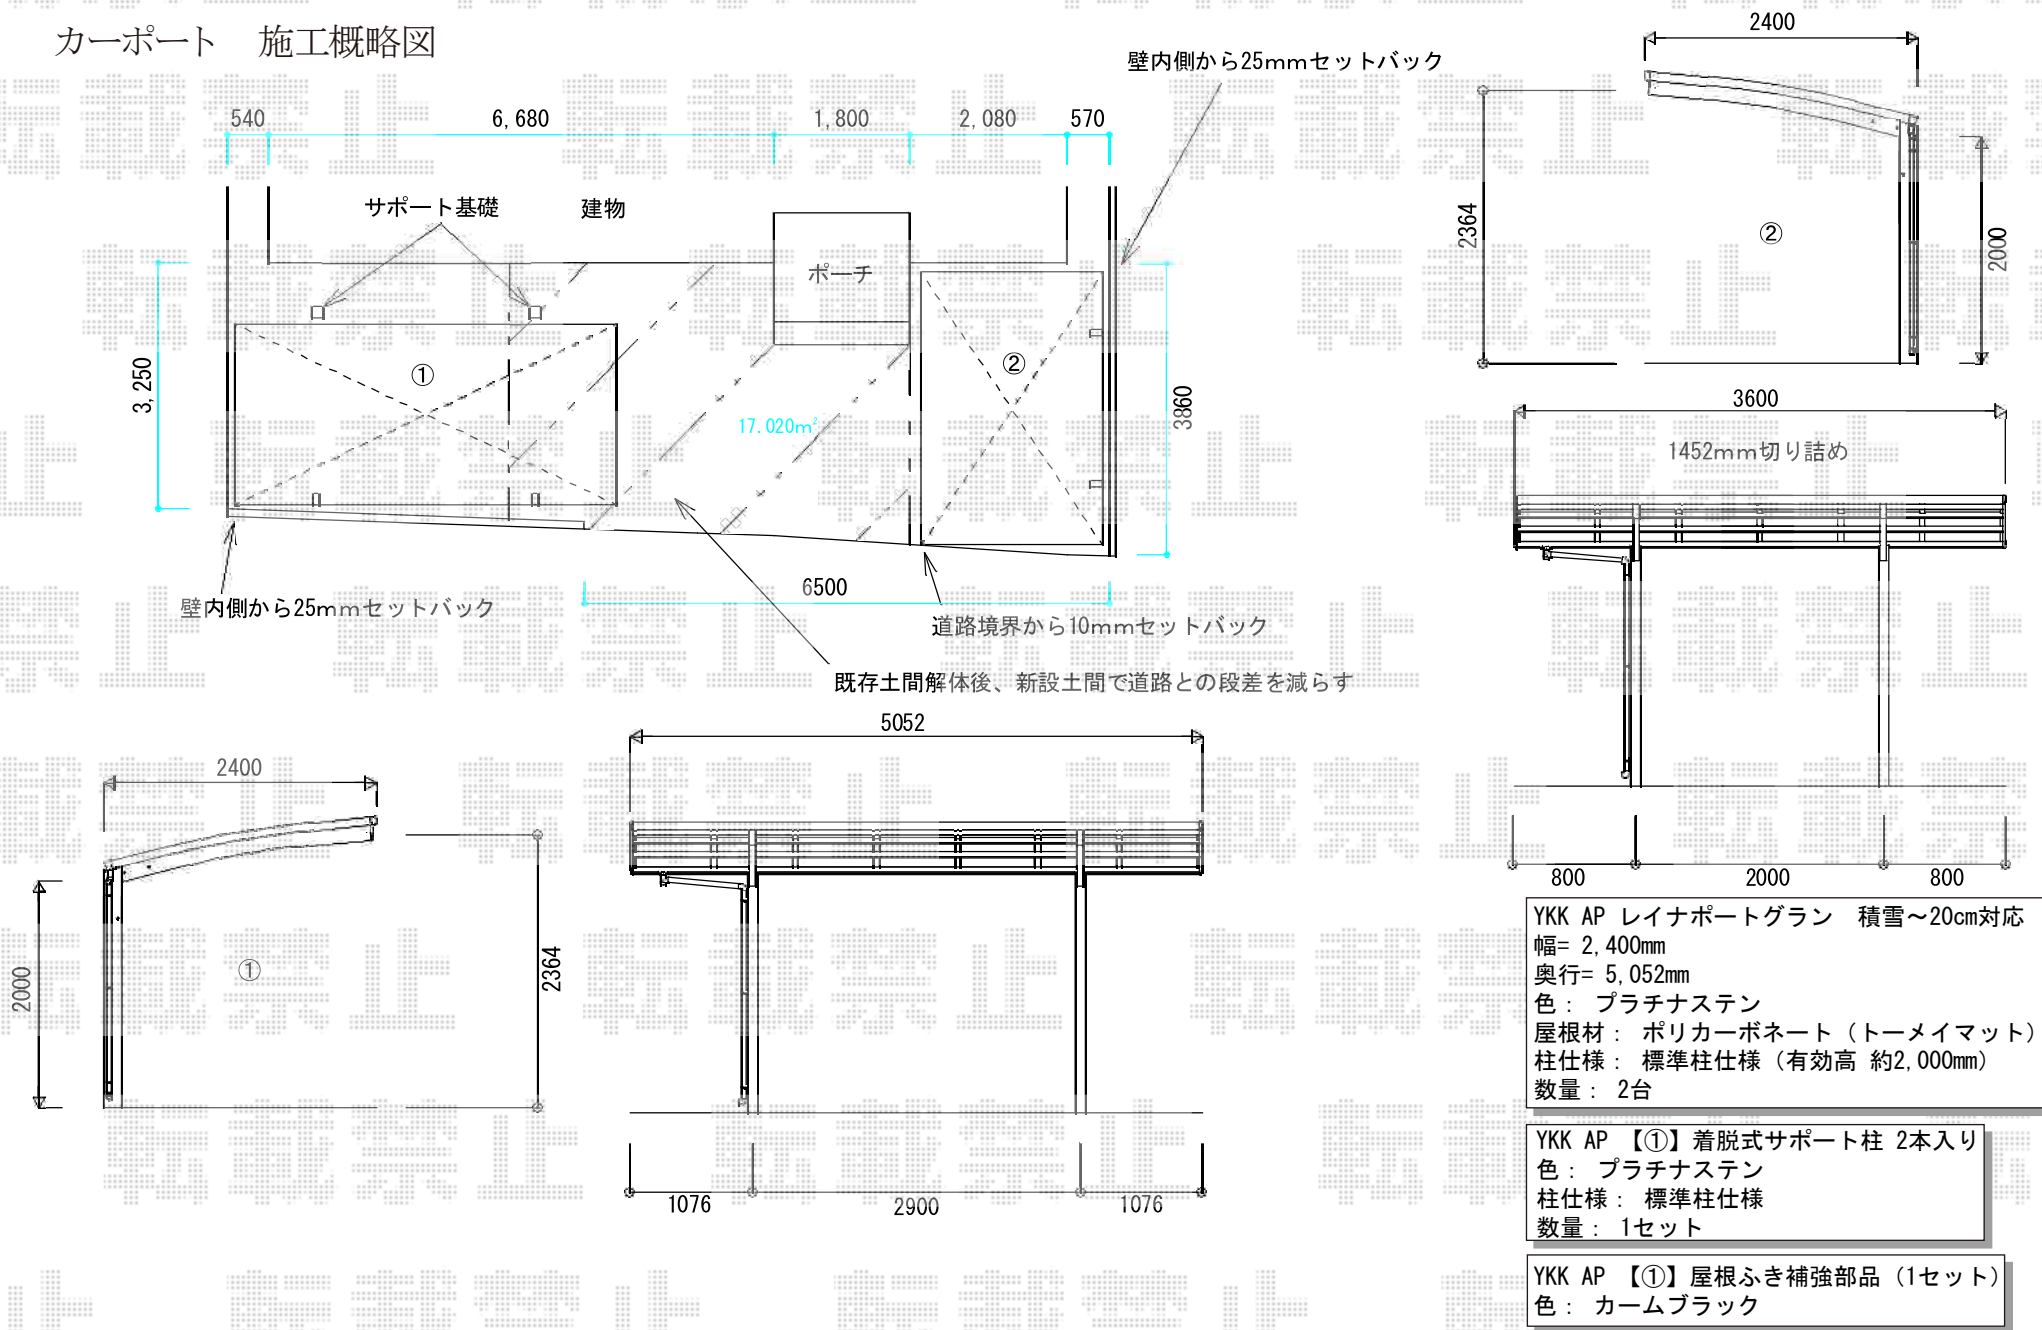

# カーポート 施工概略図

YKK AP レイナポートグラン 積雪~20cm対応  
 幅= 2,400mm  
 奥行= 5,052mm  
 色: プラチナステン  
 屋根材: ポリカーボネート (トーマイマツト)  
 柱仕様: 標準柱仕様 (有効高 約2,000mm)  
 数量: 2台

YKK AP 【①】 着脱式サポート柱 2本入り  
 色: プラチナステン  
 柱仕様: 標準柱仕様  
 数量: 1セット

YKK AP 【①】 屋根ふき補強部品 (1セット)  
 色: カームブラック