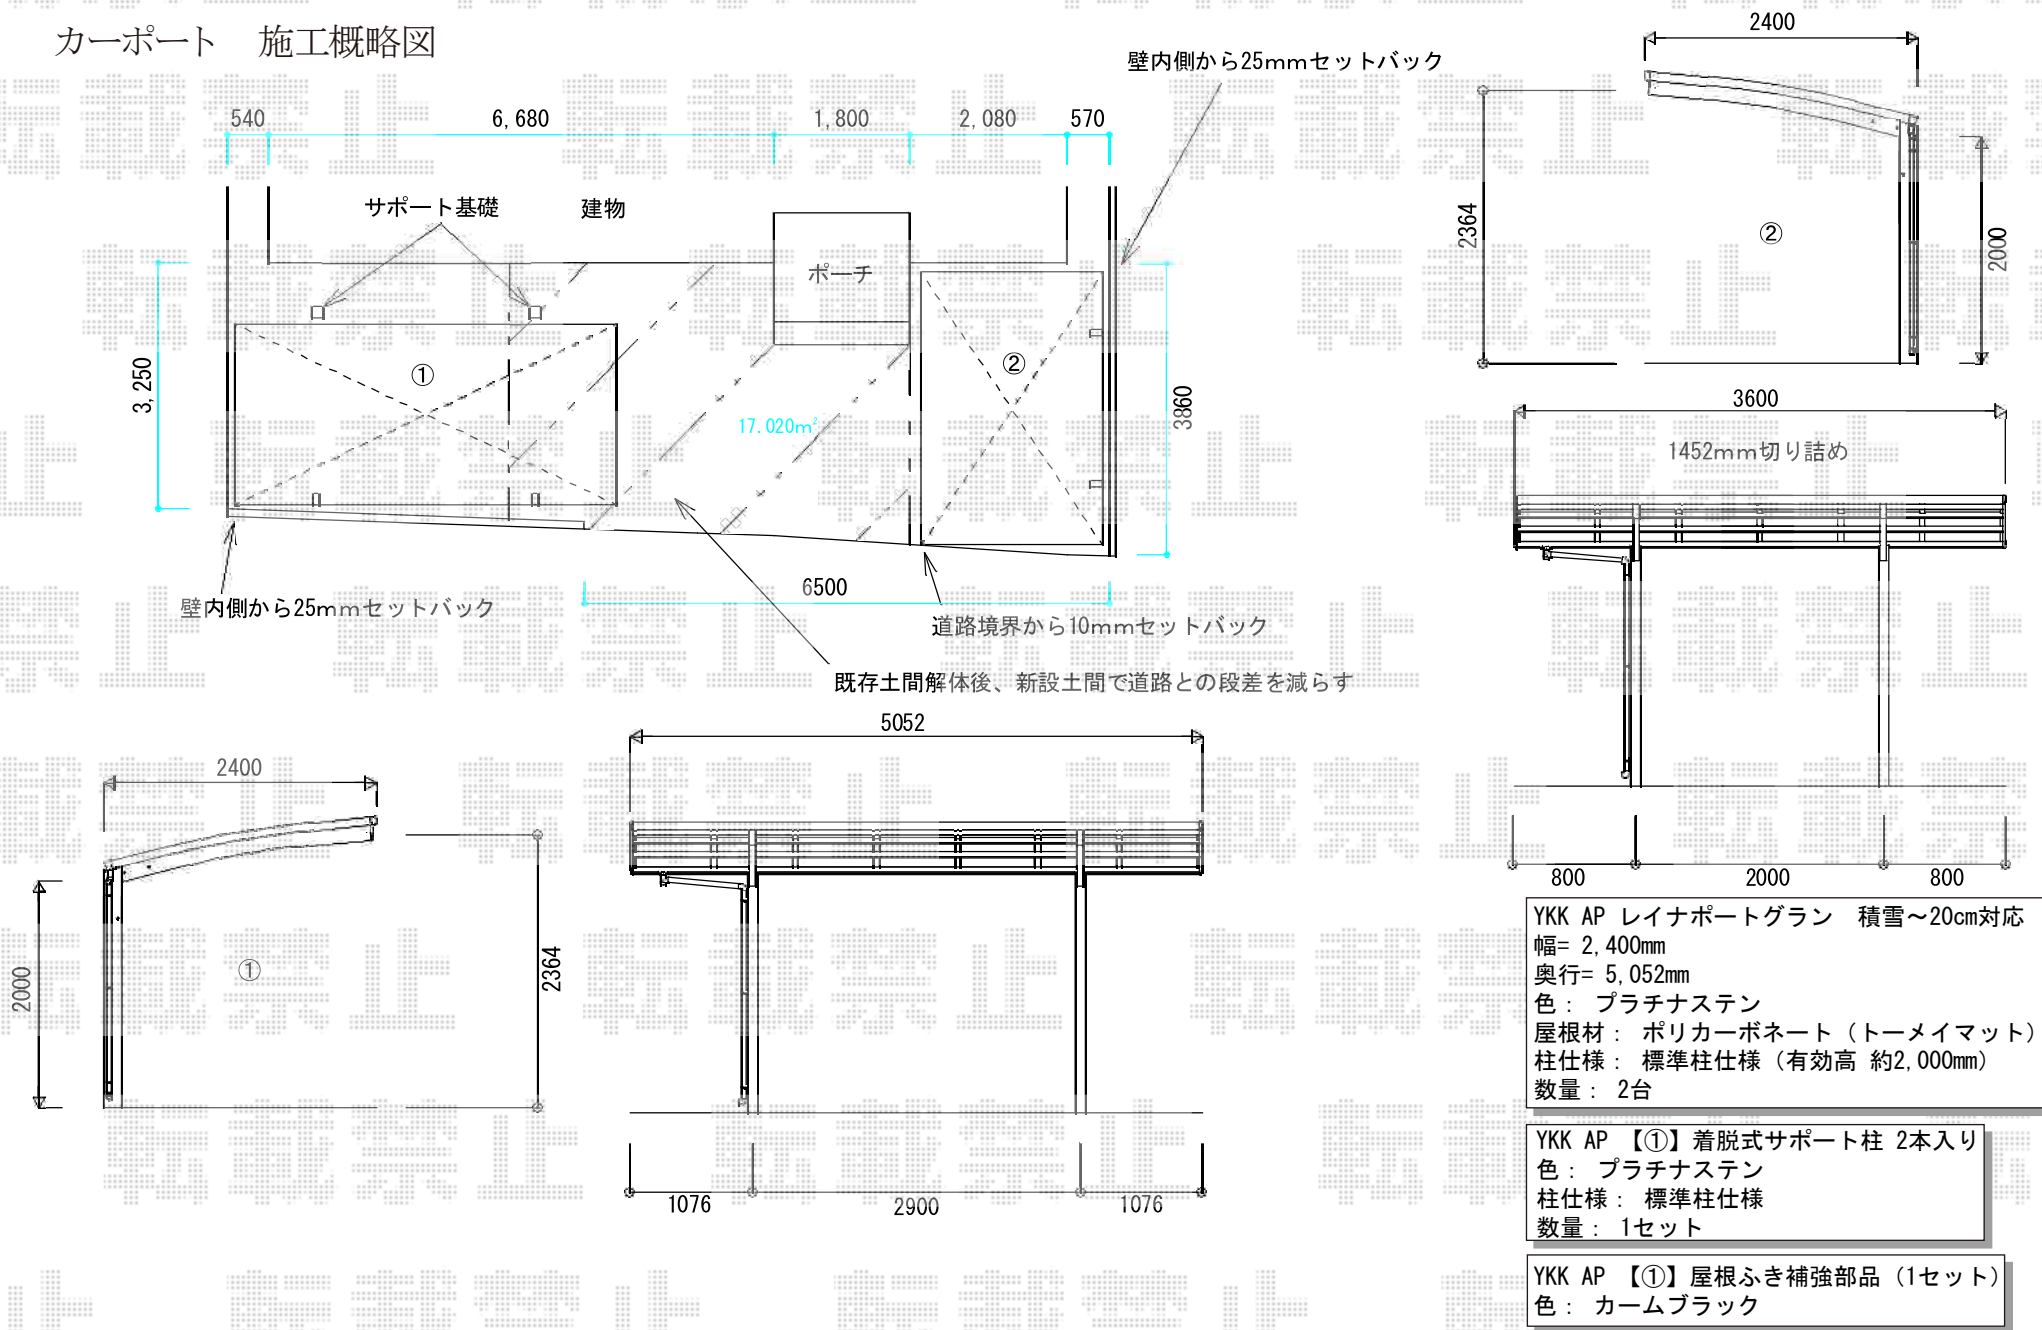

カーポート 施工概略図

YKK AP レイナポートグラン 積雪~20cm対応
 幅= 2,400mm
 奥行= 5,052mm
 色: プラチナステン
 屋根材: ポリカーボネート (トーマイマツト)
 柱仕様: 標準柱仕様 (有効高 約2,000mm)
 数量: 2台

YKK AP 【①】 着脱式サポート柱 2本入り
 色: プラチナステン
 柱仕様: 標準柱仕様
 数量: 1セット

YKK AP 【①】 屋根ふき補強部品 (1セット)
 色: カームブラック