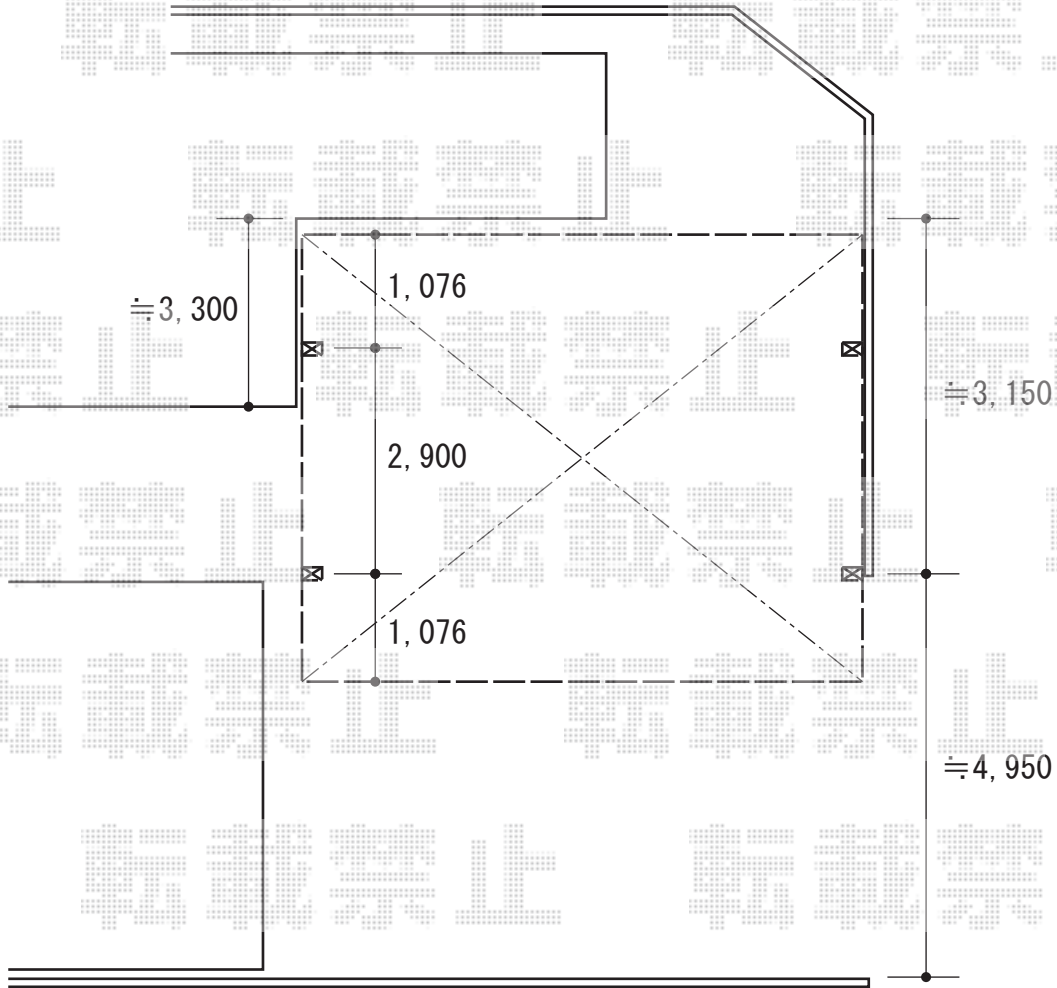

カーポート 施工概略図

YKK AP レイナツインポートグラン 積雪~20cm対応
 幅= 4,185mm
 奥行= 5,052mm
 色 : プラチナステン
 屋根材 : ポリカーボネート (アースブルー)
 柱仕様 : ハイルフ柱仕様 (有効高 約2,350mm)

担当者	酒井
-----	----