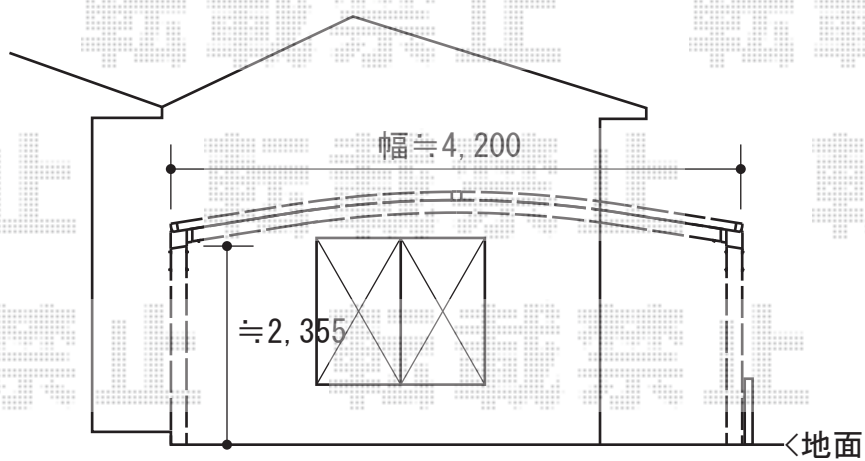

カーポート 施工概略図

YKK AP レイナツインポートグラン 積雪~20cm対応
 幅= 4,185mm
 奥行= 5,052mm
 色 : プラチナステン
 屋根材 : ポリカーボネート (アースブルー)
 柱仕様 : ハイルフ柱仕様 (有効高 約2,350mm)

担当者	酒井
-----	----