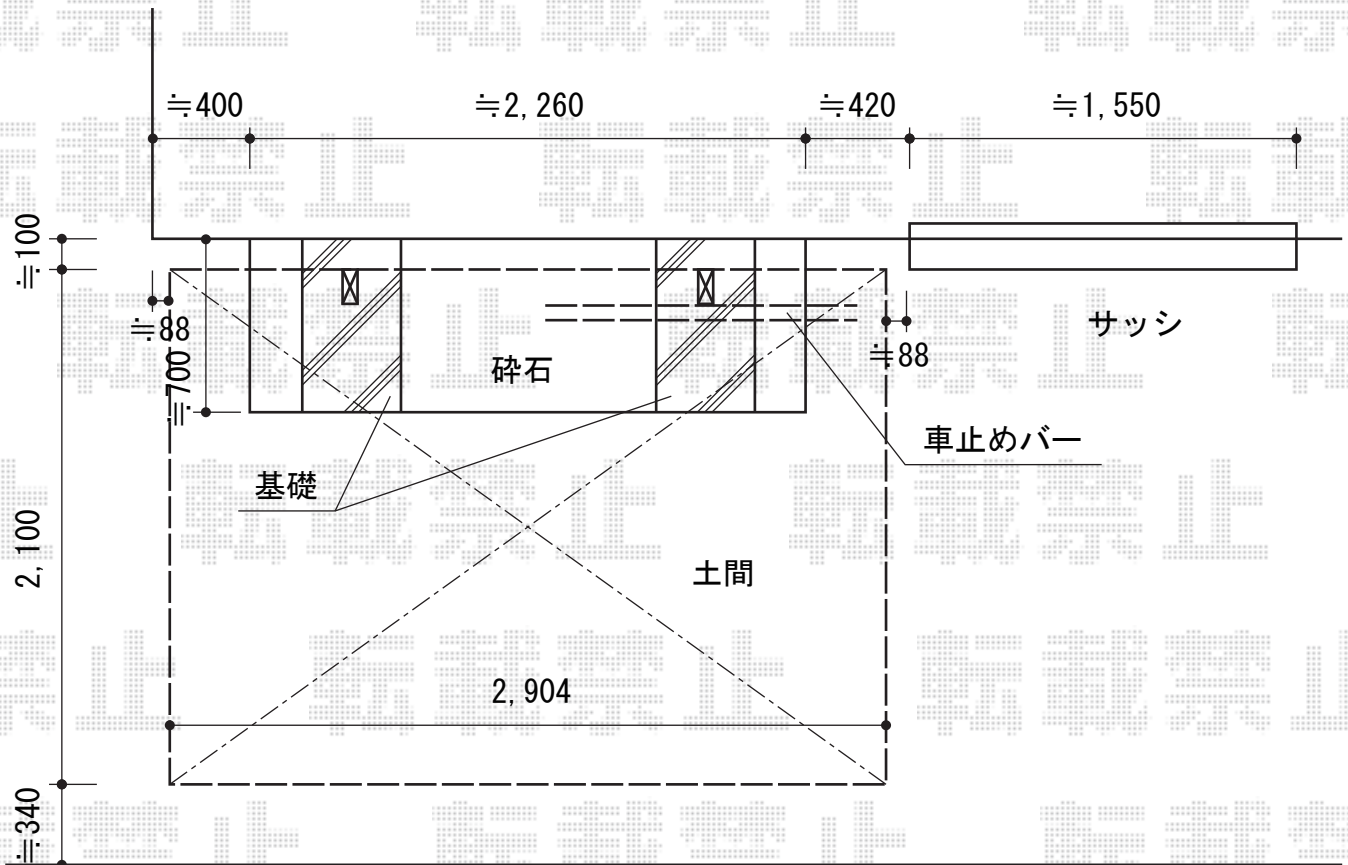

カーポート 施工概略図

YKK AP レイナポートグランミニ 積雪～20cm対応
幅= 2,100mm
奥行= 2,904mm
色： プラチナステン
屋根材： ポリカーボネート（アースブルー）
柱仕様： 標準柱仕様（有効高 約1,814mm）

YKK AP 車止めバー（1本入り）
仕様： 長さ29用
色： プラチナステン

担当者

谷岡