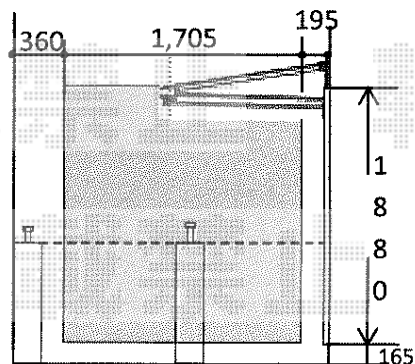

バルコニー屋根 施工概略図

トステム ライザーテラスII R型 ルーフタイプ 単体 積雪～20cm対応
 間口= 関東間2.5間通し (方杖芯々4,570mm 屋根幅4,570mm)
 出幅= 4尺 (1,185mm)
 色: シャイングレー
 屋根材: ポリカーボネート (クリアマット・すりガラス調)
 柱仕様: 柱無しタイプ
 施工方法: 上止め仕様

トステム 吊り下げ式物干し 標準 2本入り
 色: シャイングレー
 数量: 1セット