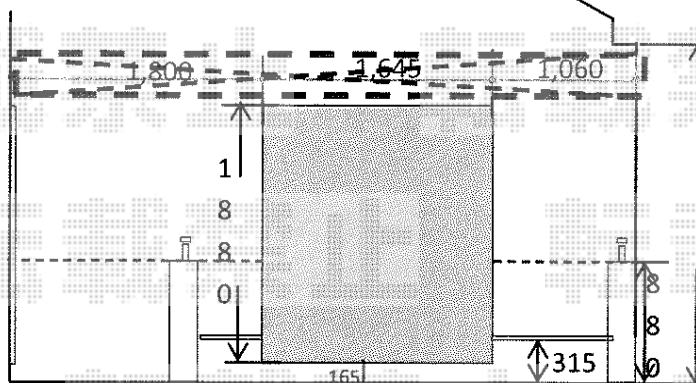

バルコニー屋根 施工概略図

トステム ライザーテラスII R型 ルーフタイプ 単体 積雪～20cm対応
 間口= 関東間2.5間通し (方杖芯々4,570mm 屋根幅4,570mm)
 出幅= 4尺 (1,185mm)
 色: シャイングレー
 屋根材: ポリカーボネート (クリアマット・すりガラス調)
 柱仕様: 柱無しタイプ
 施工方法: 上止め仕様

トステム 吊り下げ式物干し 標準 2本入り
 色: シャイングレー
 数量: 1セット