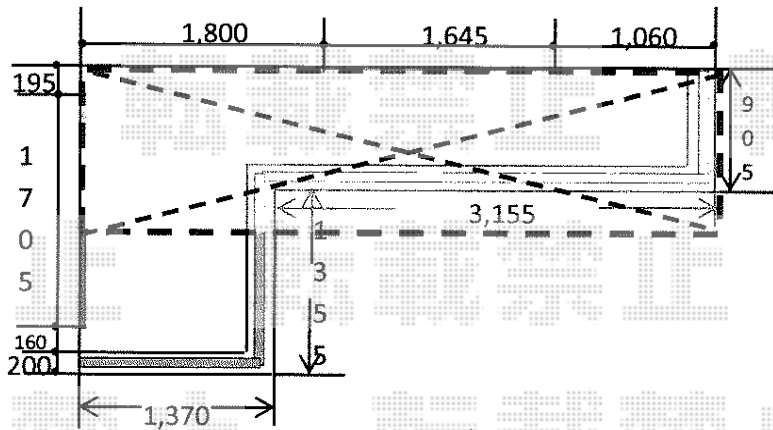

バルコニー屋根 施工概略図

トステム ライザーテラスII R型 ルーフタイプ 単体 積雪～20cm対応
 間口= 関東間2.5間通し (方杖芯々4,570mm 屋根幅4,570mm)
 出幅= 4尺 (1,185mm)
 色: シャイングレー
 屋根材: ポリカーボネート (クリアマット・すりガラス調)
 柱仕様: 柱無しタイプ
 施工方法: 上止め仕様

トステム 吊り下げ式物干し 標準 2本入り
 色: シャイングレー
 数量: 1セット