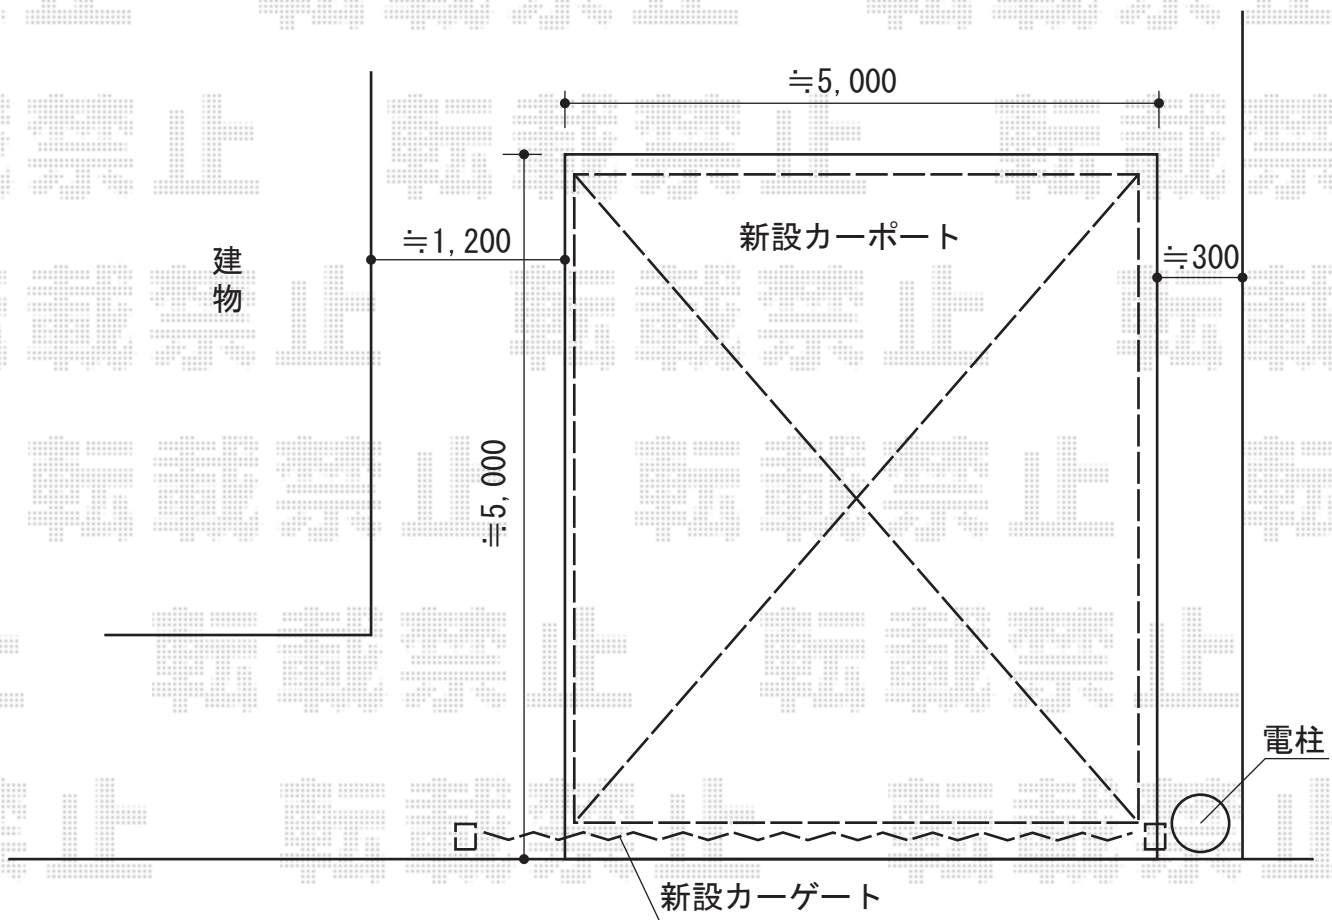

カーポート 施工概略図

Value Select トリップゲート RA型 ノンレール 両開き 54W(27S+27M)
開口幅= 5,247mm
全幅= 5,347mm
たたみ幅= 299×2mm
高さ= 1,182mm
色：ステンカラー
キャスター数：4箇所
落棒数：2本

Value Select プレシオスポート ワイド 積雪~20cm対応
幅= 4,801mm
奥行= 5,052mm
色：ノーブルステン
屋根材：ポリカーボネート (ガラスマット)
柱仕様：ハイルーフ柱仕様 (有効高 約2,250mm)