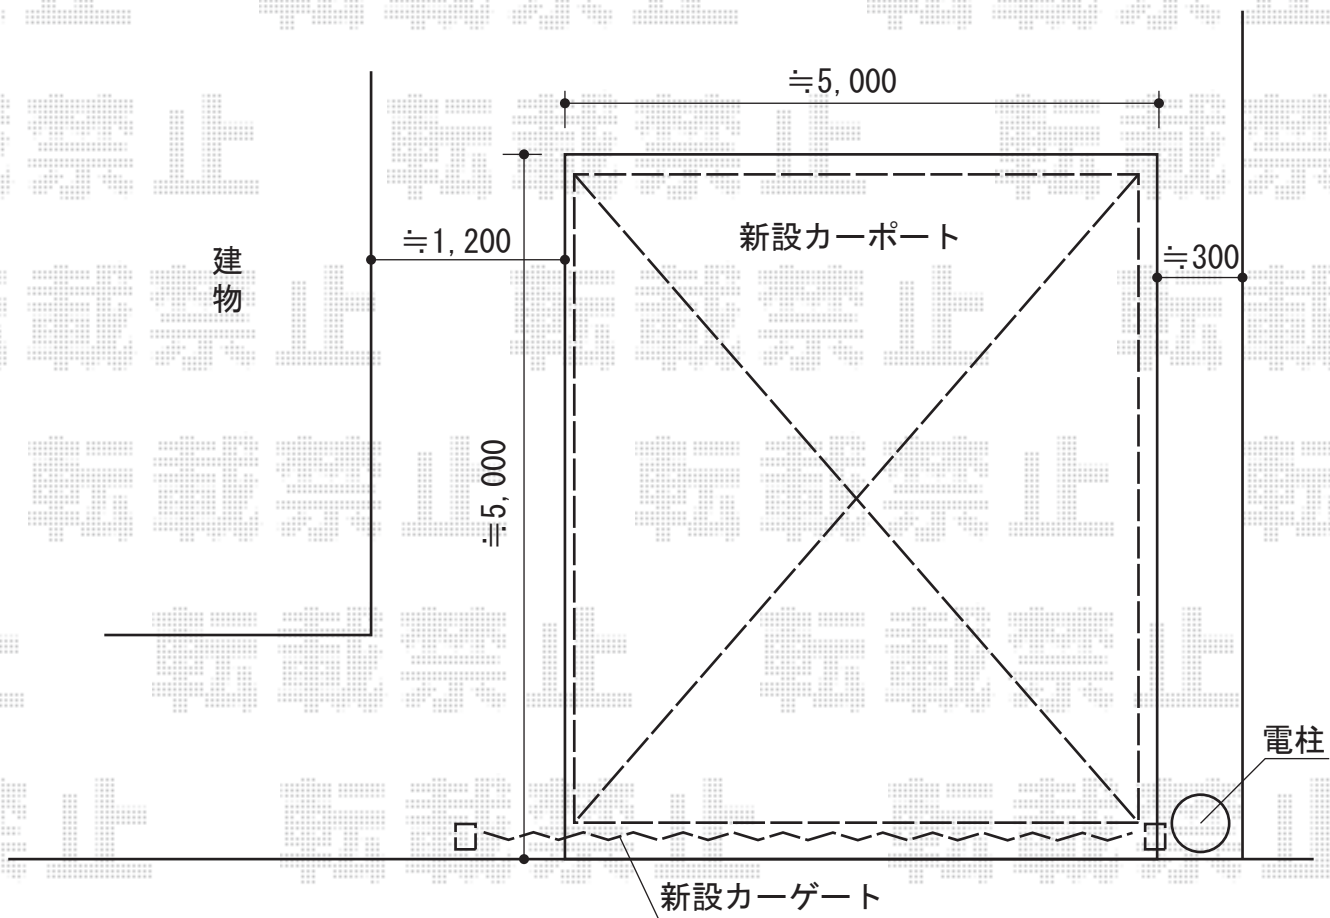

# カーポート 施工概略図

Value Select トリップゲート RA型 ノンレール 両開き 54W(27S+27M)

開口幅= 5,247mm  
全幅= 5,347mm  
たたみ幅= 299×2mm  
高さ= 1,182mm  
色：ステンカラー  
キャスター数：4箇所  
落棒数：2本

Value Select プレシオスポート ワイド 積雪~20cm対応

幅= 4,801mm  
奥行= 5,052mm  
色：ノーブルステン  
屋根材：ポリカーボネート（ガラスマット）  
柱仕様：ハイルーフ柱仕様（有効高 約2,250mm）